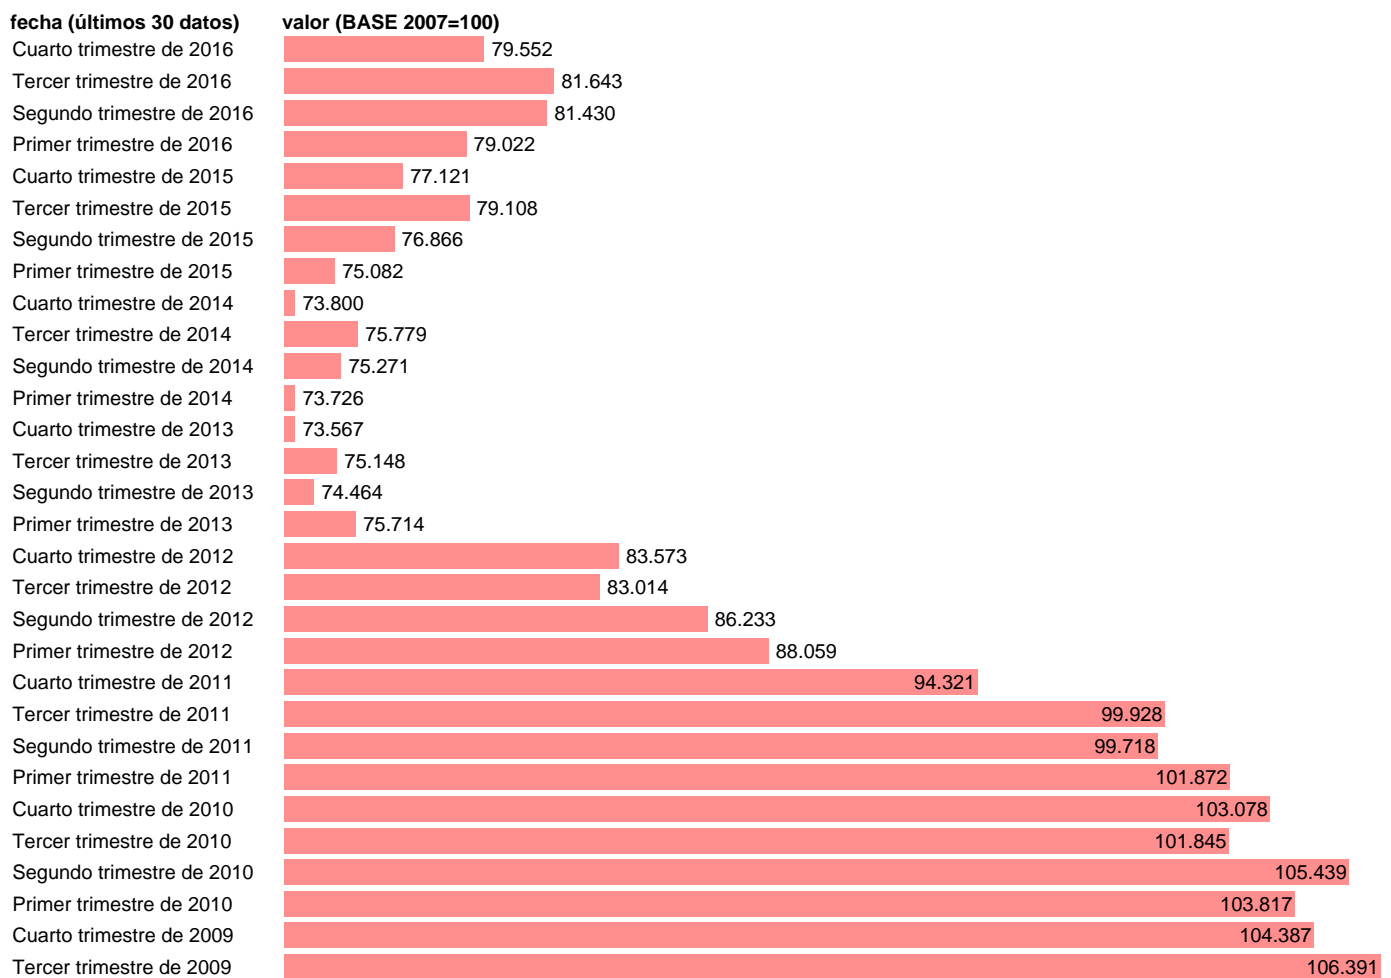

ÍNDICE PRECIOS VIVIENDA NUEVA (INE): ASTURIAS

Estadística: [ÍNDICE PRECIOS VIVIENDA NUEVA \(INE\): ASTURIAS](#)

Enlace permanente (Permalink): <https://tematicas.org/M1/441403/>

Notas: **ACTUALIZA: SGACPE (ÁREA DE PRECIOS)**

Fuente: **INE.**

Frecuencia: **Trimestral.**

Unidades: **BASE 2007=100.**

Datos disponibles desde **Primer trimestre de 2007** hasta **Cuarto trimestre de 2016.**

Valor más alto alcanzado en Primer trimestre de 2009: **106.791.**

Valor más bajo alcanzado en Cuarto trimestre de 2013: **73.567.**

[Pulse aquí](#) para acceder a los datos completos actualizados y a la representación gráfica estadística.