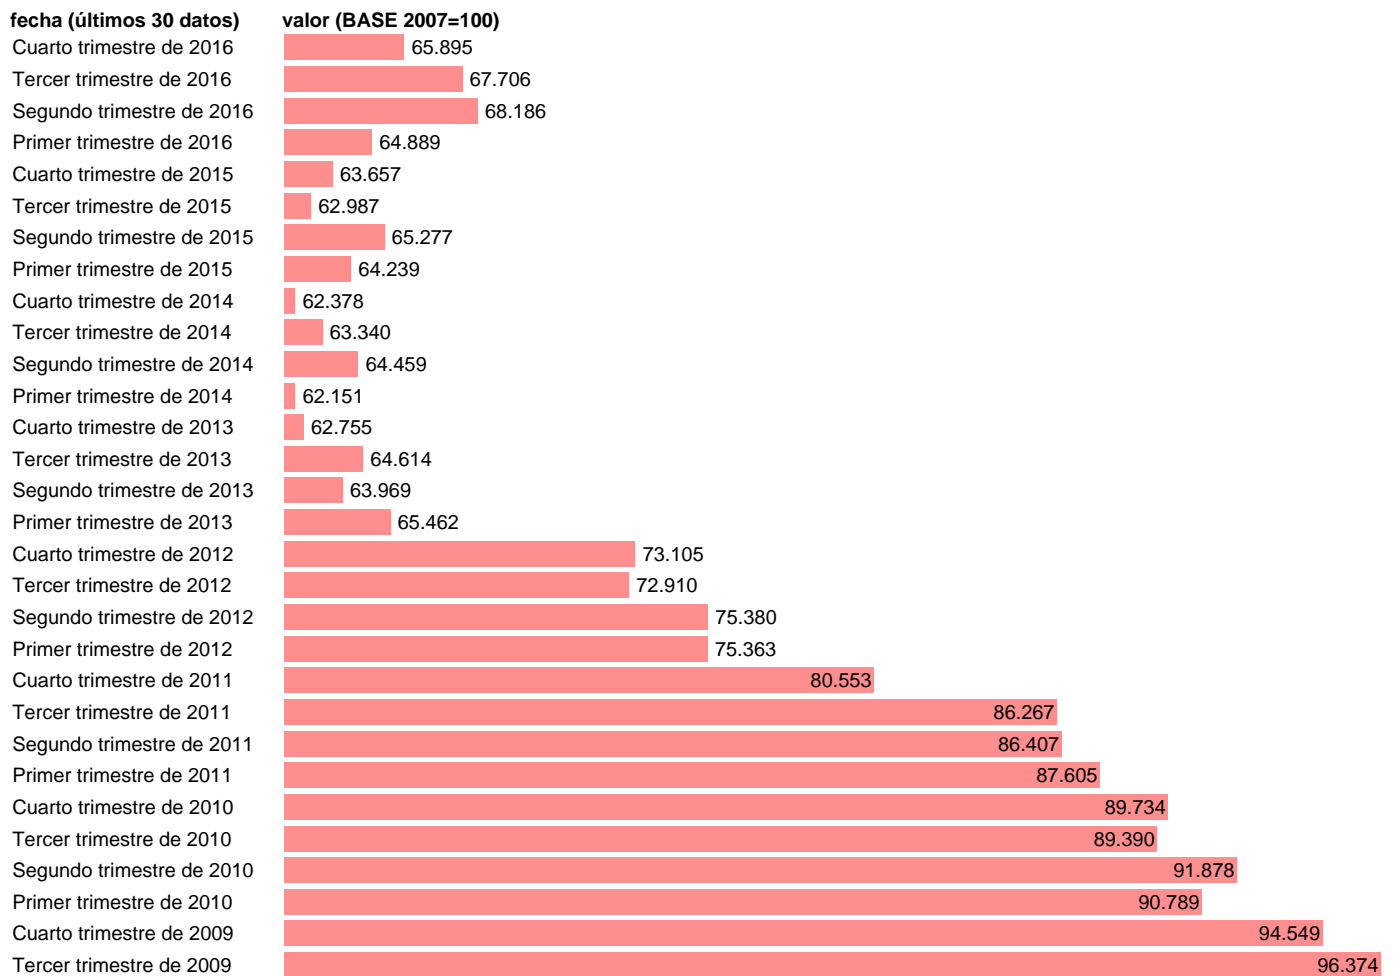

Fuente: **INE.**

Frecuencia: **Trimestral.**

Unidades: **BASE 2007=100.**

Datos disponibles desde **Primer trimestre de 2007** hasta **Cuarto trimestre de 2016.**

Valor más alto alcanzado en Segundo trimestre de 2008: **104.302.**

Valor más bajo alcanzado en Primer trimestre de 2014: **62.151.**

[Pulse aquí](#) para acceder a los datos completos actualizados y a la representación gráfica estadística.