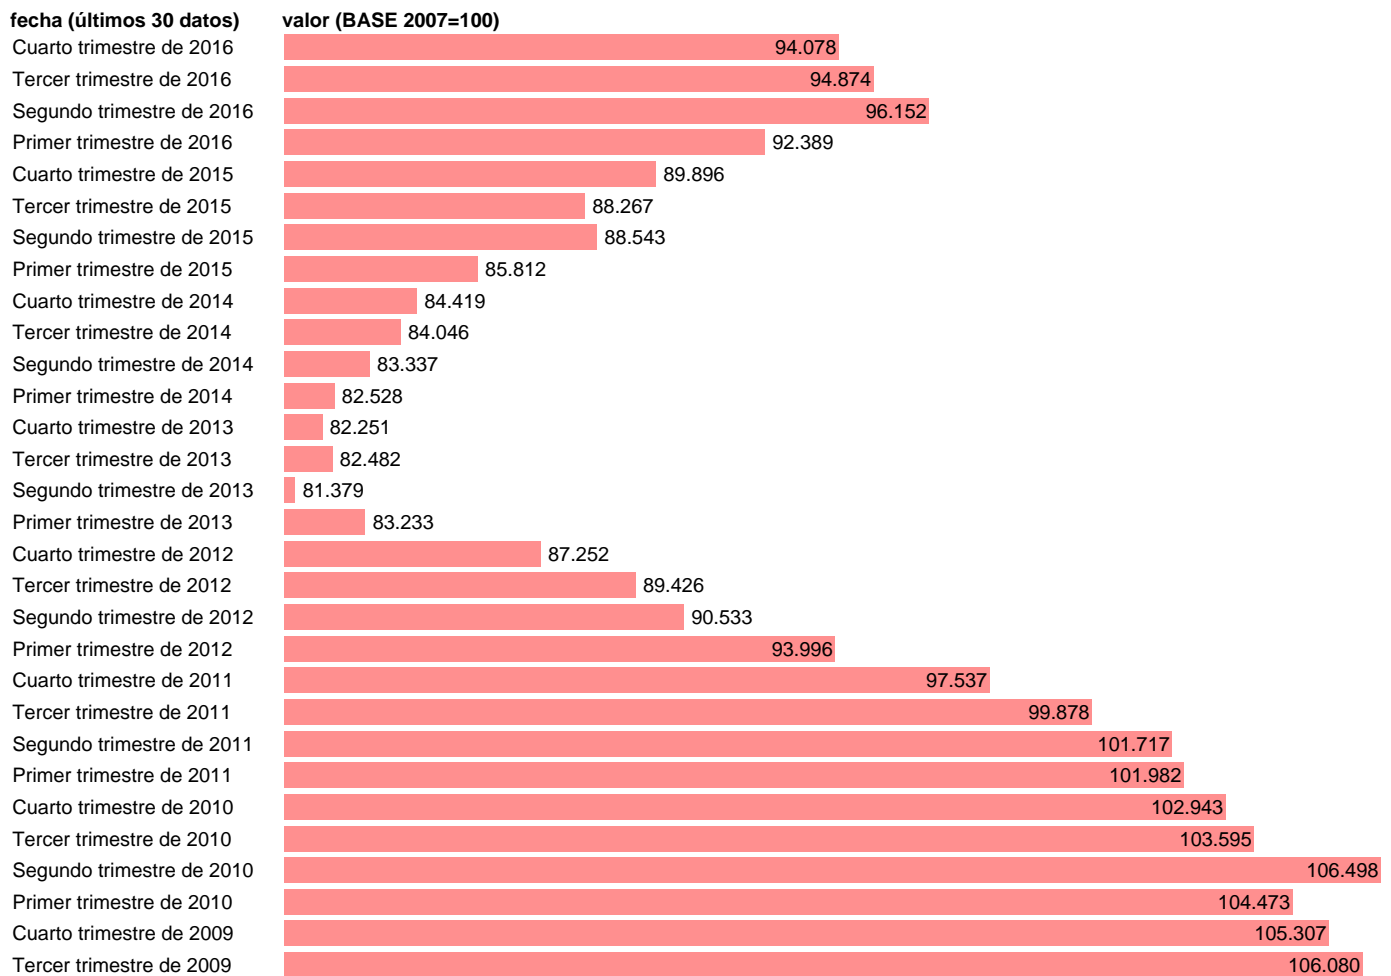

## ÍNDICE PRECIOS VIVIENDA NUEVA (INE): ANDALUCÍA

Estadística: [ÍNDICE PRECIOS VIVIENDA NUEVA \(INE\): ANDALUCÍA](#)

Enlace permanente (Permalink): <https://tematicas.org/M1/4h41401/>

Notas: **ACTUALIZA: SGACPE (ÁREA DE PRECIOS)**

Fuente: **INE.**

Frecuencia: **Trimestral.**

Unidades: **BASE 2007=100.**

Datos disponibles desde **Primer trimestre de 2007** hasta **Cuarto trimestre de 2016.**

Valor más alto alcanzado en Tercer trimestre de 2008: **108.512.**

Valor más bajo alcanzado en Segundo trimestre de 2013: **81.379.**

[Pulse aquí](#) para acceder a los datos completos actualizados y a la representación gráfica estadística.