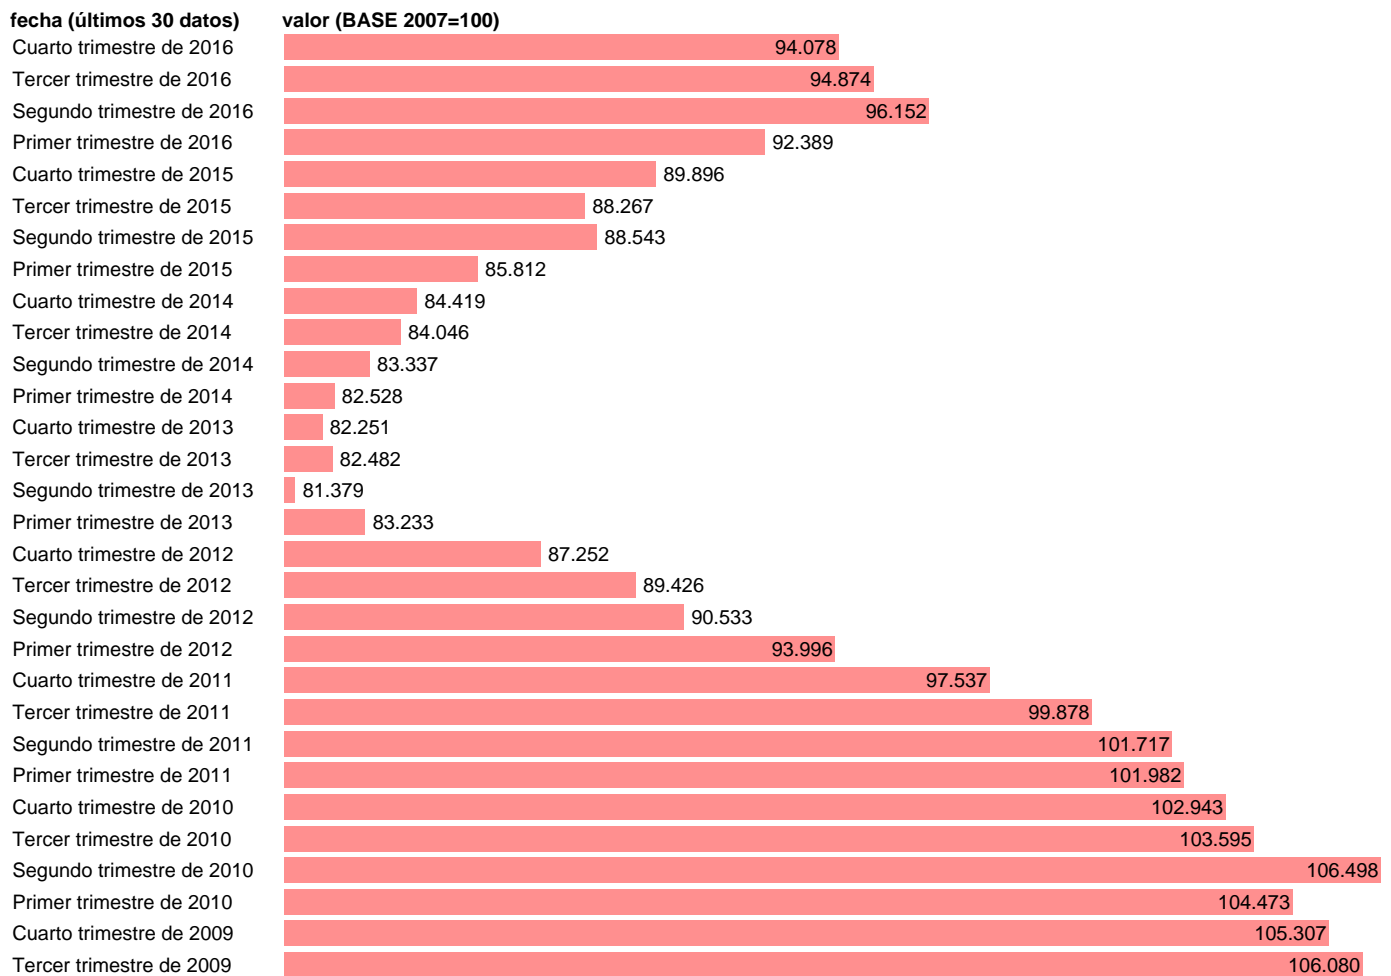

ÍNDICE PRECIOS VIVIENDA NUEVA (INE): ANDALUCÍA

Estadística: [ÍNDICE PRECIOS VIVIENDA NUEVA \(INE\): ANDALUCÍA](#)

Enlace permanente (Permalink): <https://tematicas.org/M1/441401/>

Notas: **ACTUALIZA: SGACPE (ÁREA DE PRECIOS)**

Fuente: **INE.**

Frecuencia: **Trimestral.**

Unidades: **BASE 2007=100.**

Datos disponibles desde **Primer trimestre de 2007** hasta **Cuarto trimestre de 2016.**

Valor más alto alcanzado en Tercer trimestre de 2008: **108.512.**

Valor más bajo alcanzado en Segundo trimestre de 2013: **81.379.**

[Pulse aquí](#) para acceder a los datos completos actualizados y a la representación gráfica estadística.