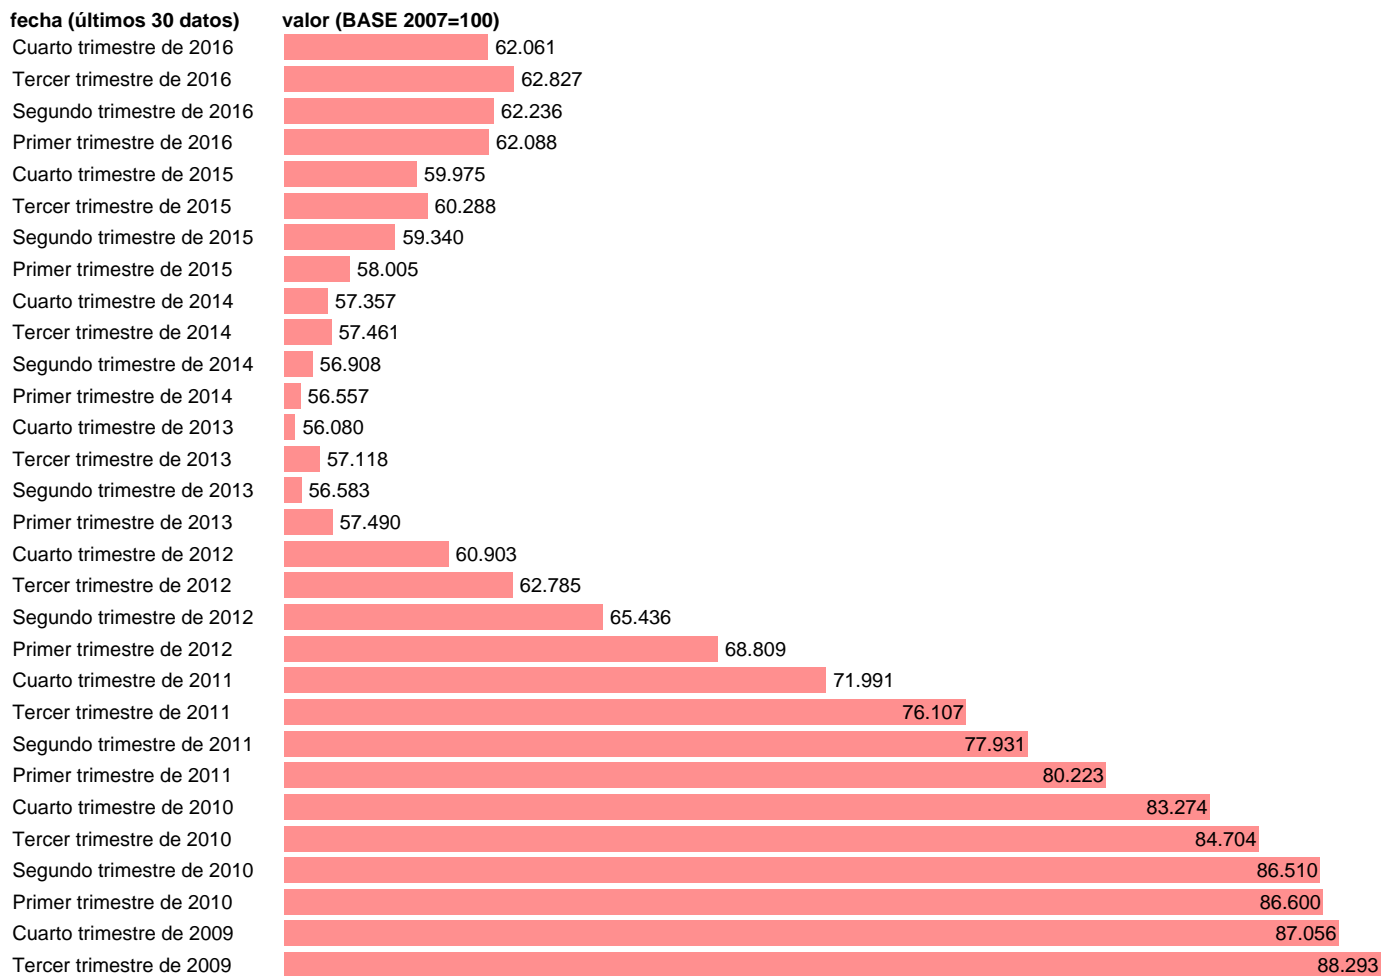

Fuente: **INE.**

Frecuencia: **Trimestral.**

Unidades: **BASE 2007=100.**

Datos disponibles desde **Primer trimestre de 2007** hasta **Cuarto trimestre de 2016.**

Valor más alto alcanzado en Tercer trimestre de 2007: **101.594.**

Valor más bajo alcanzado en Cuarto trimestre de 2013: **56.08.**

[Pulse aquí](#) para acceder a los datos completos actualizados y a la representación gráfica estadística.