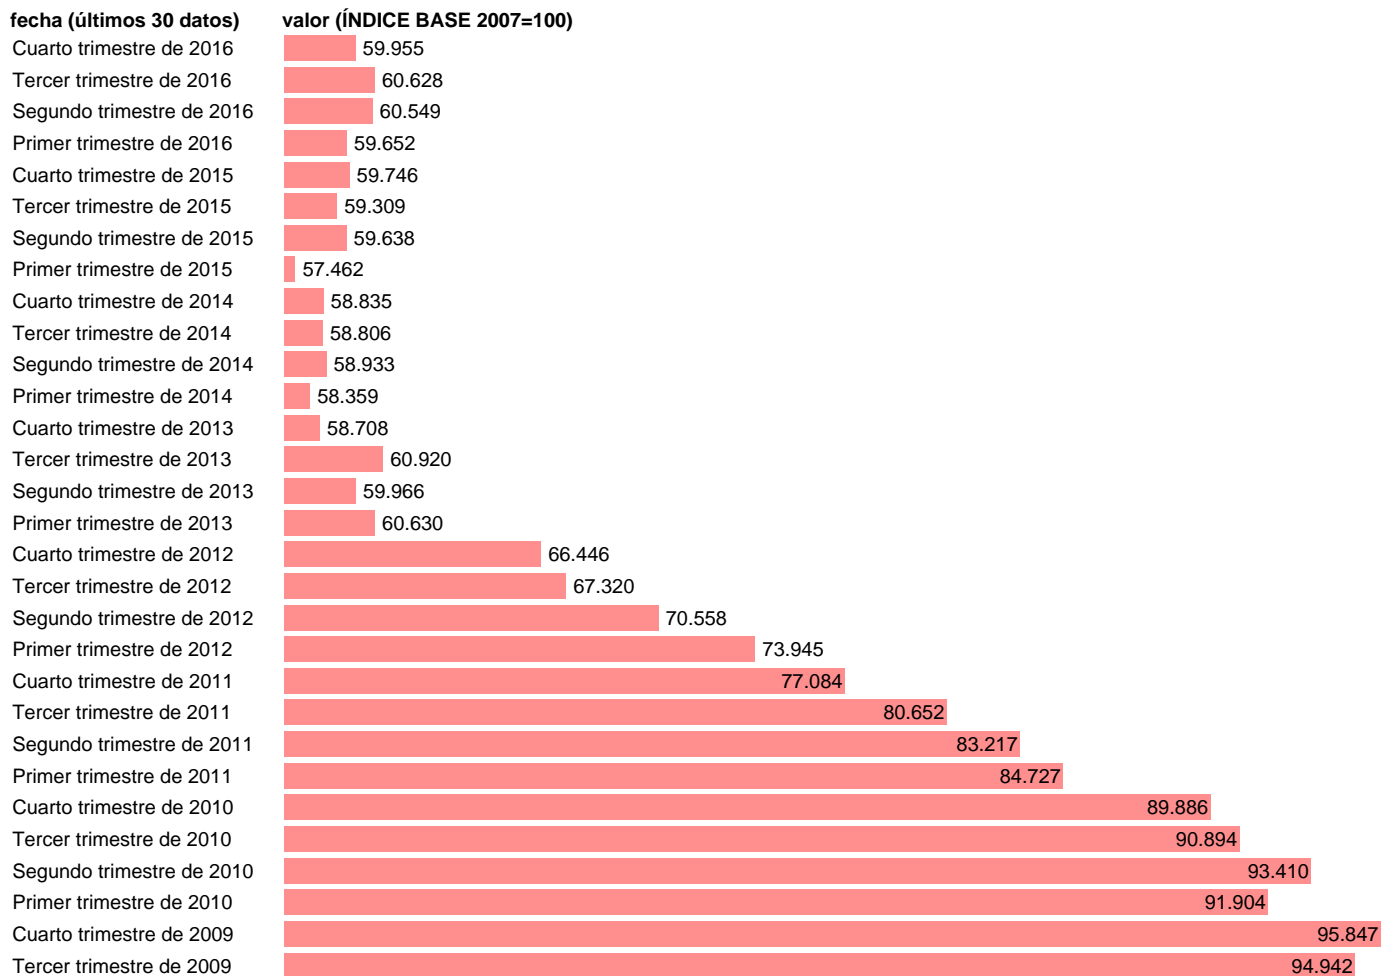

INDICE PRECIOS VIVIENDA (INE): LA RIOJA

Estadística: [INDICE PRECIOS VIVIENDA \(INE\): LA RIOJA](#)

Enlace permanente (Permalink): <https://tematicas.org/M1/4h41317/>

Notas: **ACTUALIZA: SGACPE (ÁREA DE PRECIOS)**

Fuente: **INE.**

Frecuencia: **Trimestral.**

Unidades: **ÍNDICE BASE 2007=100.**

Datos disponibles desde **Primer trimestre de 2007** hasta **Cuarto trimestre de 2016.**

Valor más alto alcanzado en Primer trimestre de 2008: **102.941.**

Valor más bajo alcanzado en Primer trimestre de 2015: **57.462.**

[Pulse aquí](#) para acceder a los datos completos actualizados y a la representación gráfica estadística.