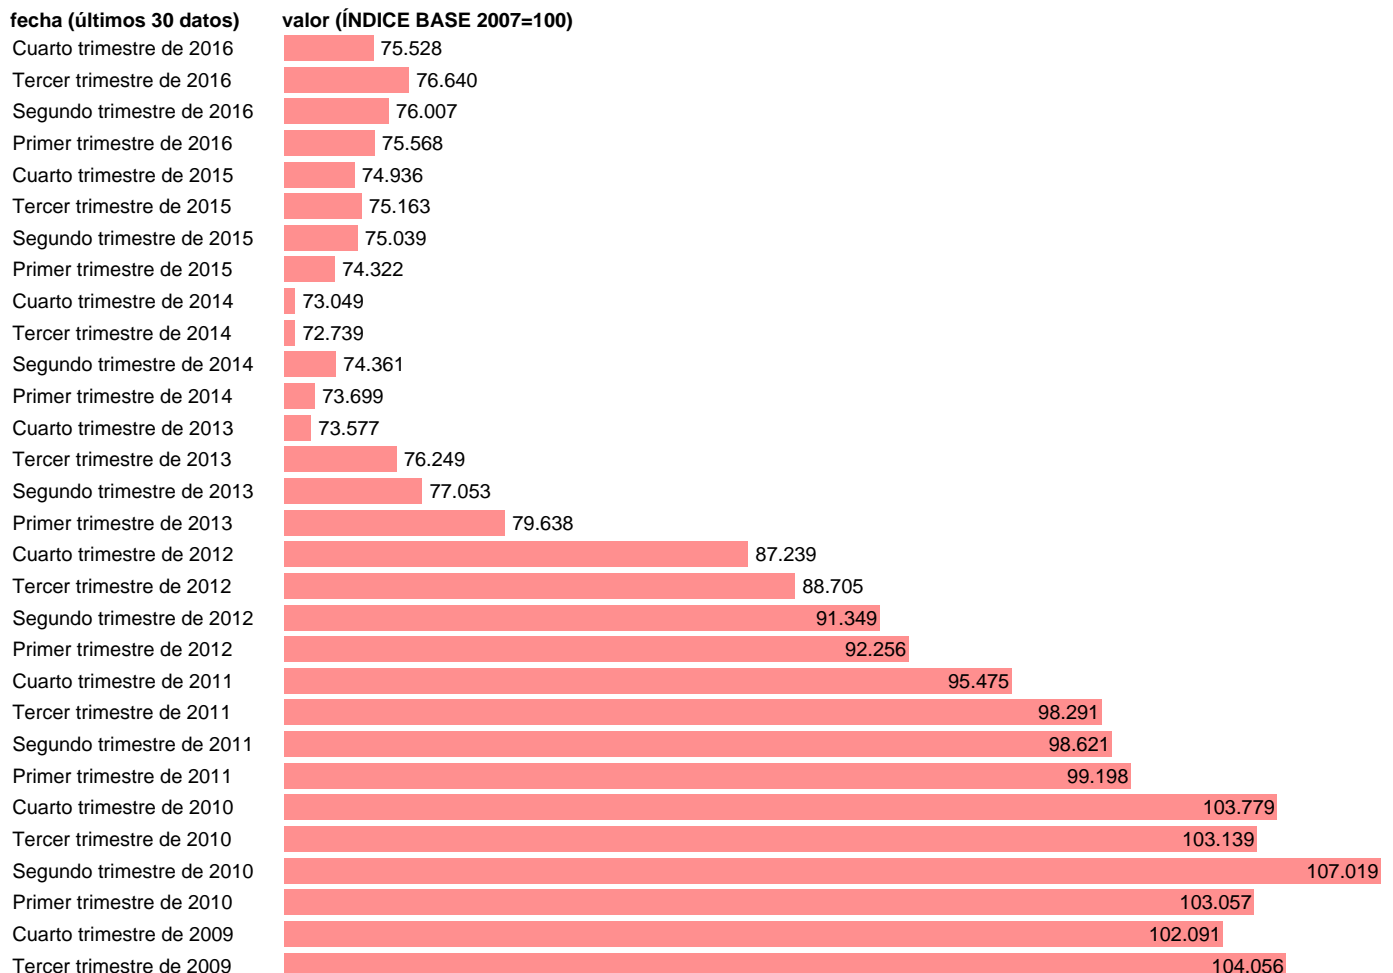

INDICE PRECIOS VIVIENDA (INE): EXTREMADURA

Estadística: [INDICE PRECIOS VIVIENDA \(INE\): EXTREMADURA](#)

Enlace permanente (Permalink): <https://tematicas.org/M1/4h41311/>

Notas: **ACTUALIZA: SGACPE (ÁREA DE PRECIOS)**

Fuente: **INE.**

Frecuencia: **Trimestral.**

Unidades: **ÍNDICE BASE 2007=100.**

Datos disponibles desde **Primer trimestre de 2007** hasta **Cuarto trimestre de 2016.**

Valor más alto alcanzado en Segundo trimestre de 2010: **107.019.**

Valor más bajo alcanzado en Tercer trimestre de 2014: **72.739.**

[Pulse aquí](#) para acceder a los datos completos actualizados y a la representación gráfica estadística.