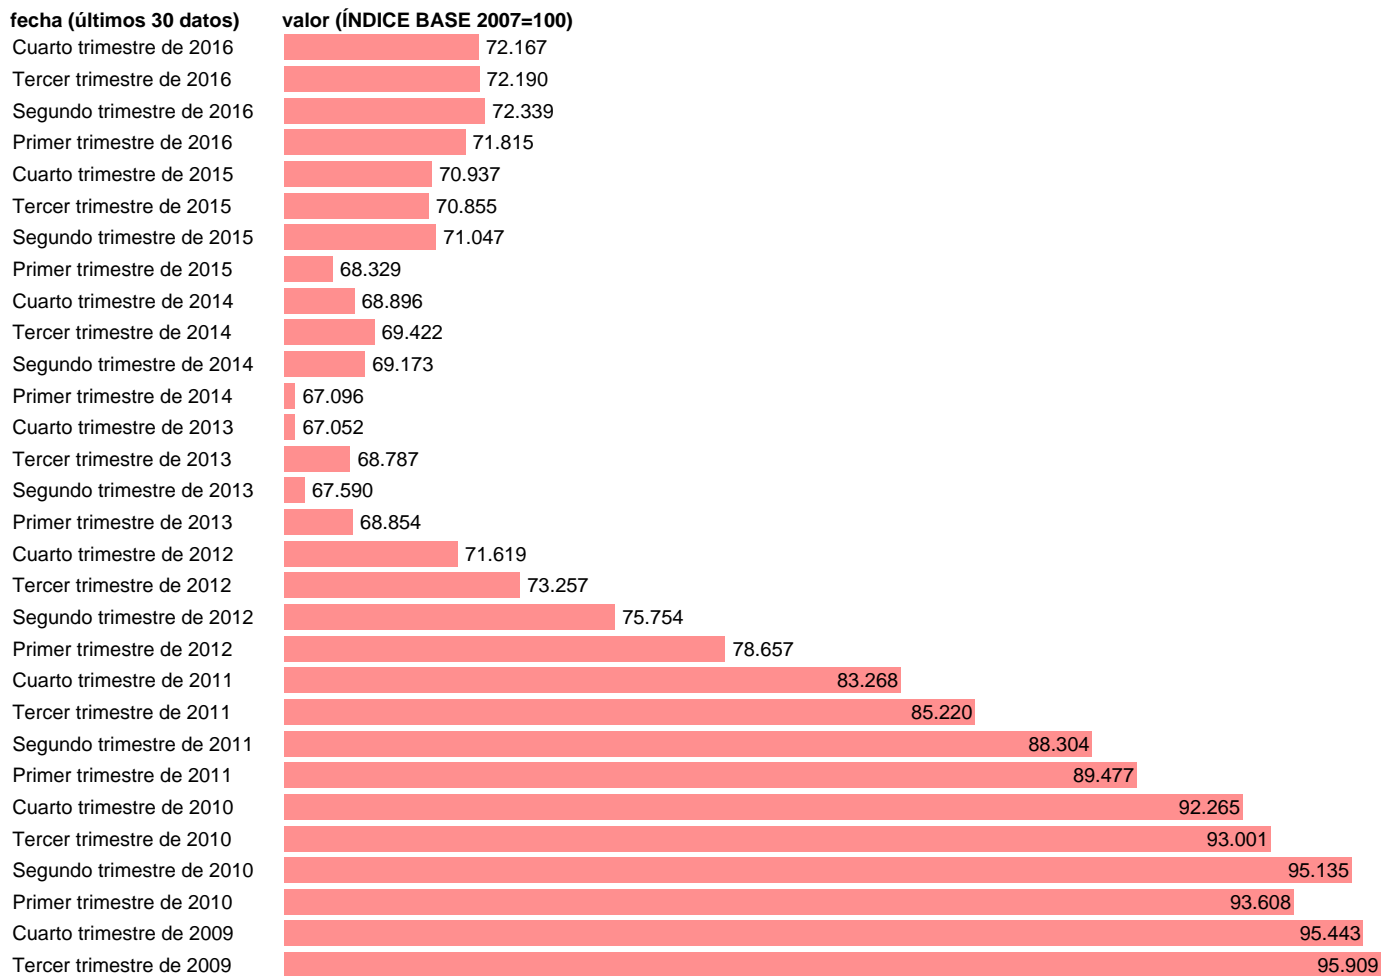

INDICE PRECIOS VIVIENDA (INE): COMUNIDAD VALENCIANA

Estadística: [INDICE PRECIOS VIVIENDA \(INE\): COMUNIDAD VALENCIANA](#)

Enlace permanente (Permalink): <https://tematicas.org/M1/4h41310/>

Notas: **ACTUALIZA: SGACPE (ÁREA DE PRECIOS)**

Fuente: **INE.**

Frecuencia: **Trimestral.**

Unidades: **ÍNDICE BASE 2007=100.**

Datos disponibles desde **Primer trimestre de 2007** hasta **Cuarto trimestre de 2016.**

Valor más alto alcanzado en Primer trimestre de 2008: **102.991.**

Valor más bajo alcanzado en Cuarto trimestre de 2013: **67.052.**

[Pulse aquí](#) para acceder a los datos completos actualizados y a la representación gráfica estadística.