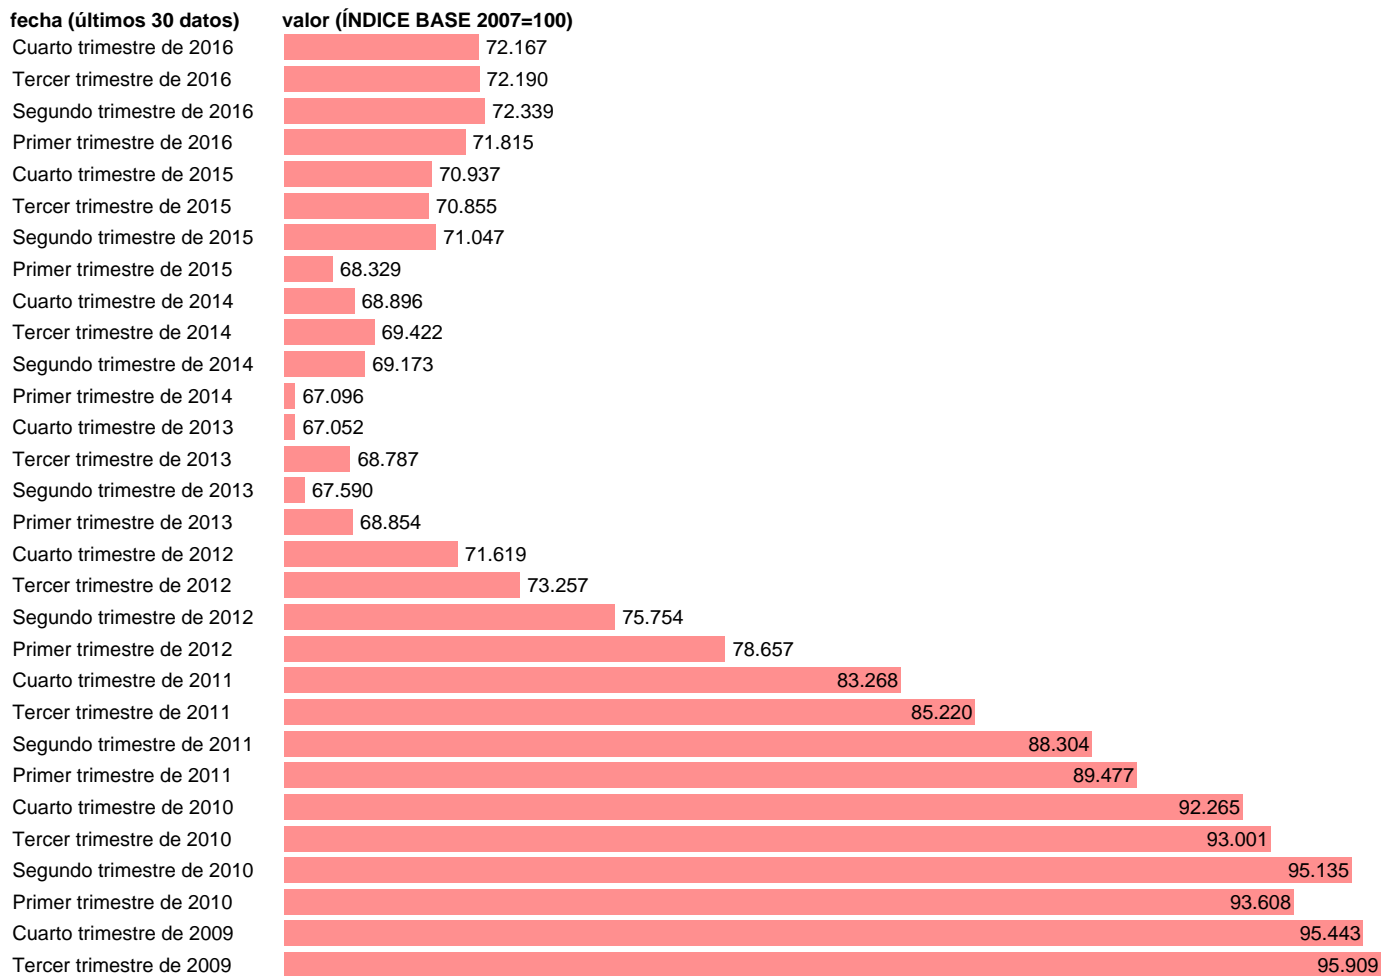

INDICE PRECIOS VIVIENDA (INE): COMUNIDAD VALENCIANA

Estadística: [INDICE PRECIOS VIVIENDA \(INE\): COMUNIDAD VALENCIANA](#)

Enlace permanente (Permalink): <https://tematicas.org/M1/441310/>

Notas: **ACTUALIZA: SGACPE (Área de Precios)**

Fuente: **INE.**

Frecuencia: **Trimestral.**

Unidades: **ÍNDICE BASE 2007=100.**

Datos disponibles desde **Primer trimestre de 2007** hasta **Cuarto trimestre de 2016.**

Valor más alto alcanzado en Primer trimestre de 2008: **102.991.**

Valor más bajo alcanzado en Cuarto trimestre de 2013: **67.052.**

[Pulse aquí](#) para acceder a los datos completos actualizados y a la representación gráfica estadística.