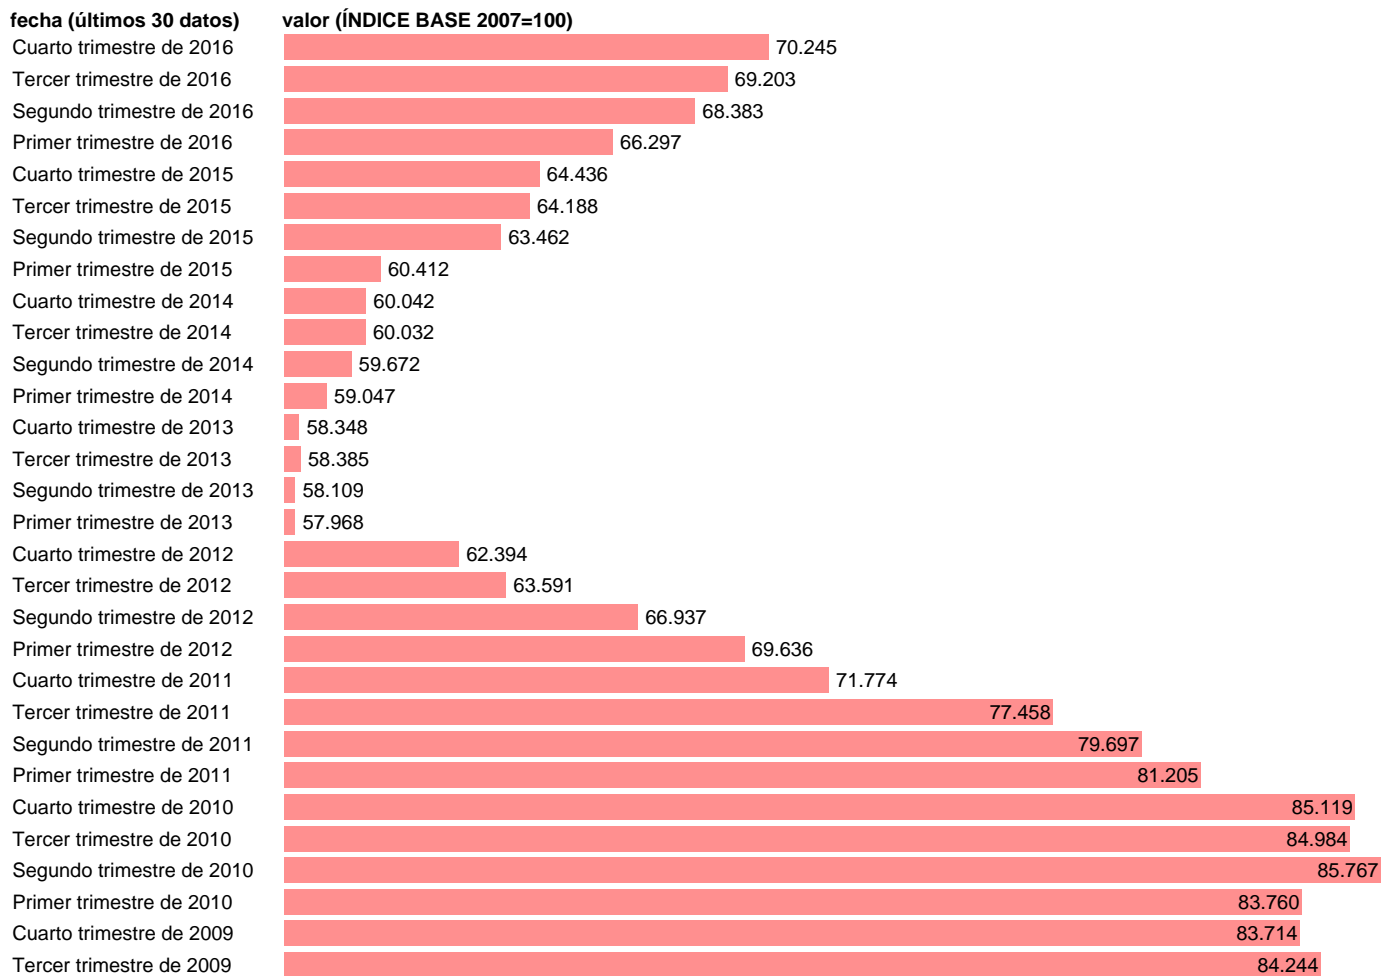

INDICE PRECIOS VIVIENDA (INE): COMUNIDAD DE MADRID

Estadística: [INDICE PRECIOS VIVIENDA \(INE\): COMUNIDAD DE MADRID](#)

Enlace permanente (Permalink): <https://tematicas.org/M1/4h41313/>

Notas: **ACTUALIZA: SGACPE (ÁREA DE PRECIOS)**

Fuente: **INE.**

Frecuencia: **Trimestral.**

Unidades: **ÍNDICE BASE 2007=100.**

Datos disponibles desde **Primer trimestre de 2007** hasta **Cuarto trimestre de 2016.**

Valor más alto alcanzado en Tercer trimestre de 2007: **101.796.**

Valor más bajo alcanzado en Primer trimestre de 2013: **57.968.**

[Pulse aquí](#) para acceder a los datos completos actualizados y a la representación gráfica estadística.