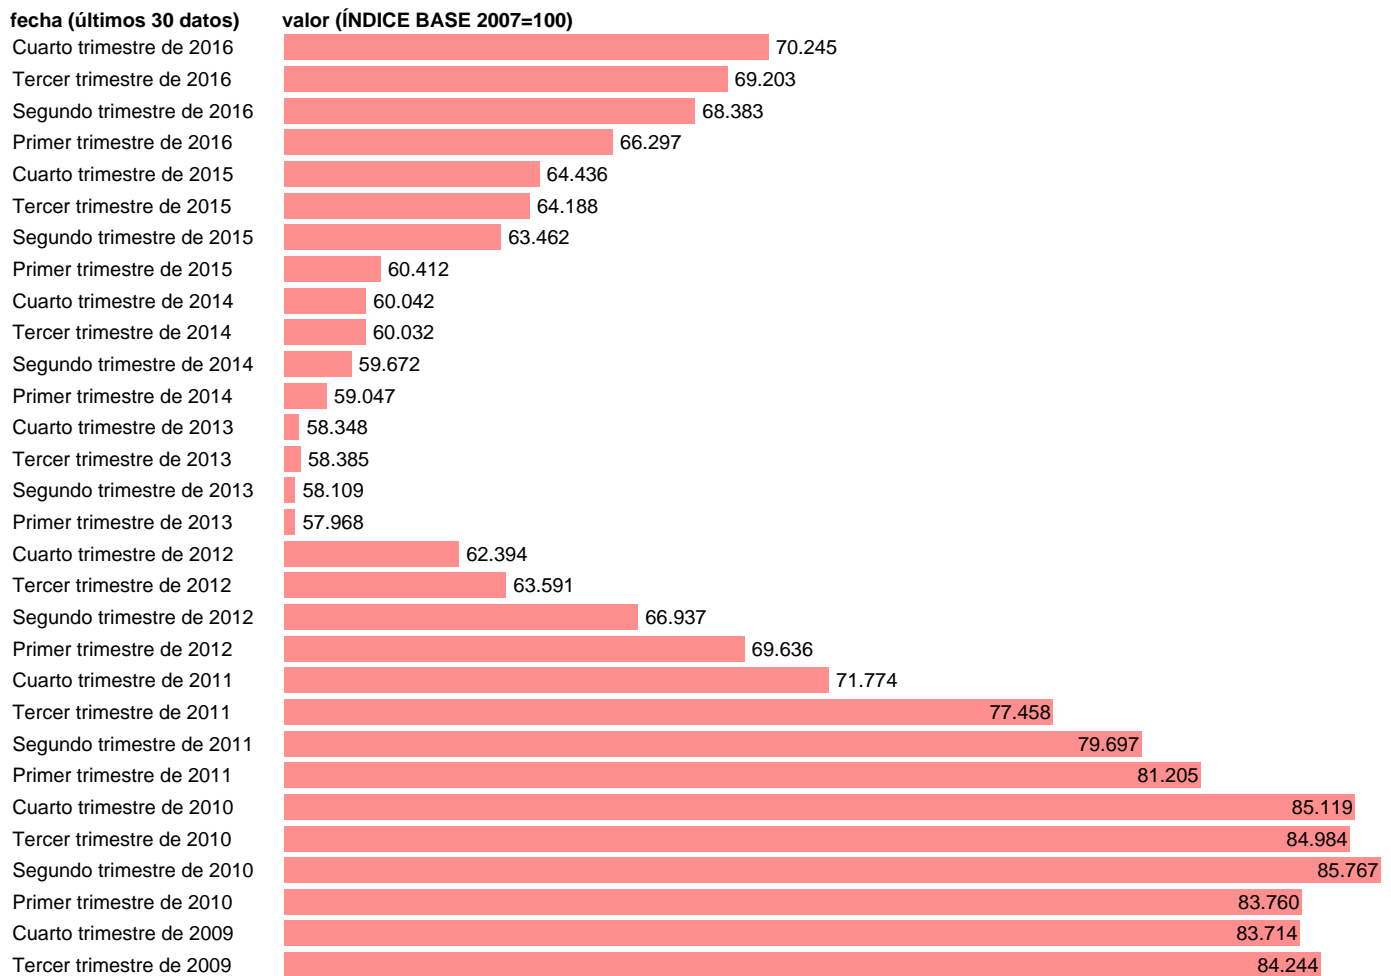

INDICE PRECIOS VIVIENDA (INE): COMUNIDAD DE MADRID

Estadística: [INDICE PRECIOS VIVIENDA \(INE\): COMUNIDAD DE MADRID](#)

Enlace permanente (Permalink): <https://tematicas.org/M1/441313/>

Notas: **ACTUALIZA: SGACPE (Área de Precios)**

Fuente: **INE.**

Frecuencia: **Trimestral.**

Unidades: **ÍNDICE BASE 2007=100.**

Datos disponibles desde **Primer trimestre de 2007** hasta **Cuarto trimestre de 2016.**

Valor más alto alcanzado en Tercer trimestre de 2007: **101.796.**

Valor más bajo alcanzado en Primer trimestre de 2013: **57.968.**

[Pulse aquí](#) para acceder a los datos completos actualizados y a la representación gráfica estadística.