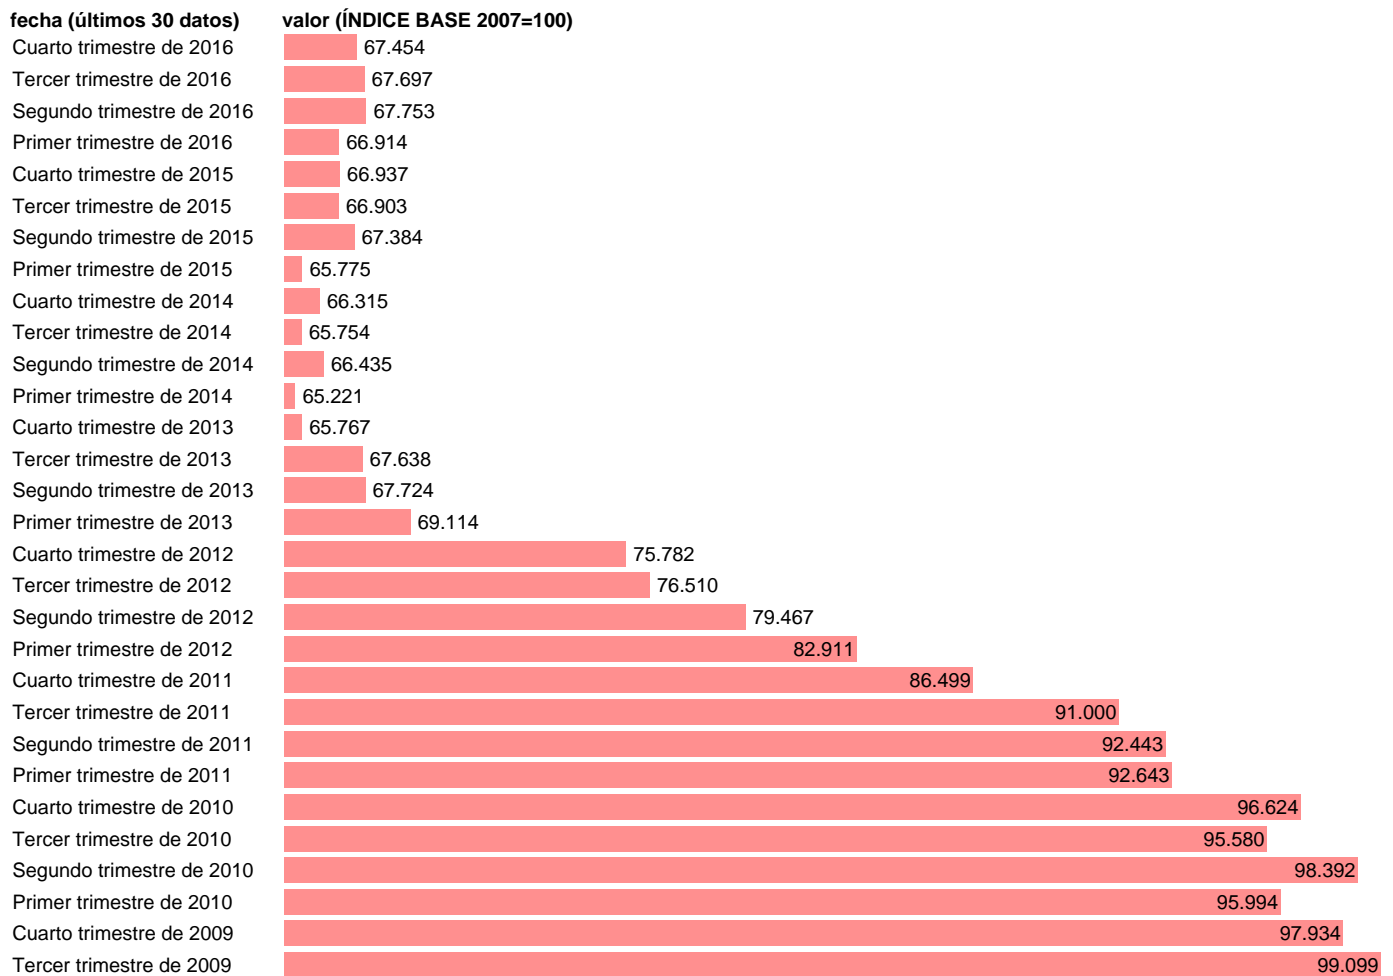

INDICE PRECIOS VIVIENDA (INE): CASTILLA Y LEÓN

Estadística: [INDICE PRECIOS VIVIENDA \(INE\): CASTILLA Y LEÓN](#)

Enlace permanente (Permalink): <https://tematicas.org/M1/4h41307/>

Notas: **ACTUALIZA: SGACPE (ÁREA DE PRECIOS)**

Fuente: **INE.**

Frecuencia: **Trimestral.**

Unidades: **ÍNDICE BASE 2007=100.**

Datos disponibles desde **Primer trimestre de 2007** hasta **Cuarto trimestre de 2016.**

Valor más alto alcanzado en Primer trimestre de 2008: **103.683.**

Valor más bajo alcanzado en Primer trimestre de 2014: **65.221.**

[Pulse aquí](#) para acceder a los datos completos actualizados y a la representación gráfica estadística.