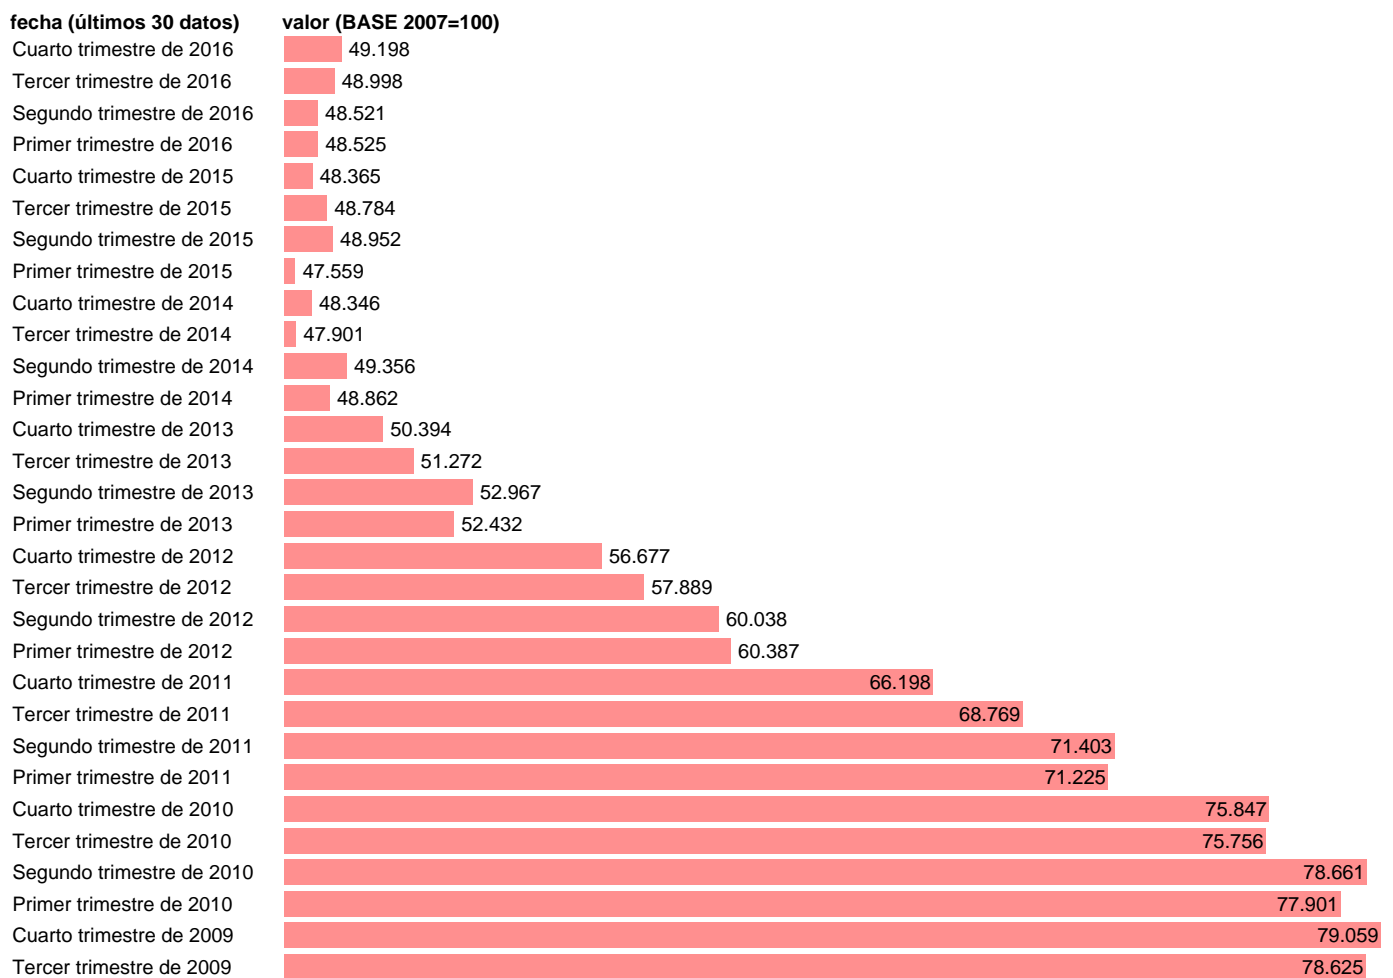

ÍNDICE PRECIOS VIVIENDA DE SEGUNDA MANO (INE): NAVARRA

Estadística: [ÍNDICE PRECIOS VIVIENDA DE SEGUNDA MANO \(INE\): NAVARRA](#)

Enlace permanente (Permalink): <https://tematicas.org/M1/4h41515/>

Notas: **ACTUALIZA: SGACPE (ÁREA DE PRECIOS)**

Fuente: **INE.**

Frecuencia: **Trimestral.**

Unidades: **BASE 2007=100.**

Datos disponibles desde **Primer trimestre de 2007** hasta **Cuarto trimestre de 2016.**

Valor más alto alcanzado en Tercer trimestre de 2007: **102.283.**

Valor más bajo alcanzado en Primer trimestre de 2015: **47.559.**

[Pulse aquí](#) para acceder a los datos completos actualizados y a la representación gráfica estadística.