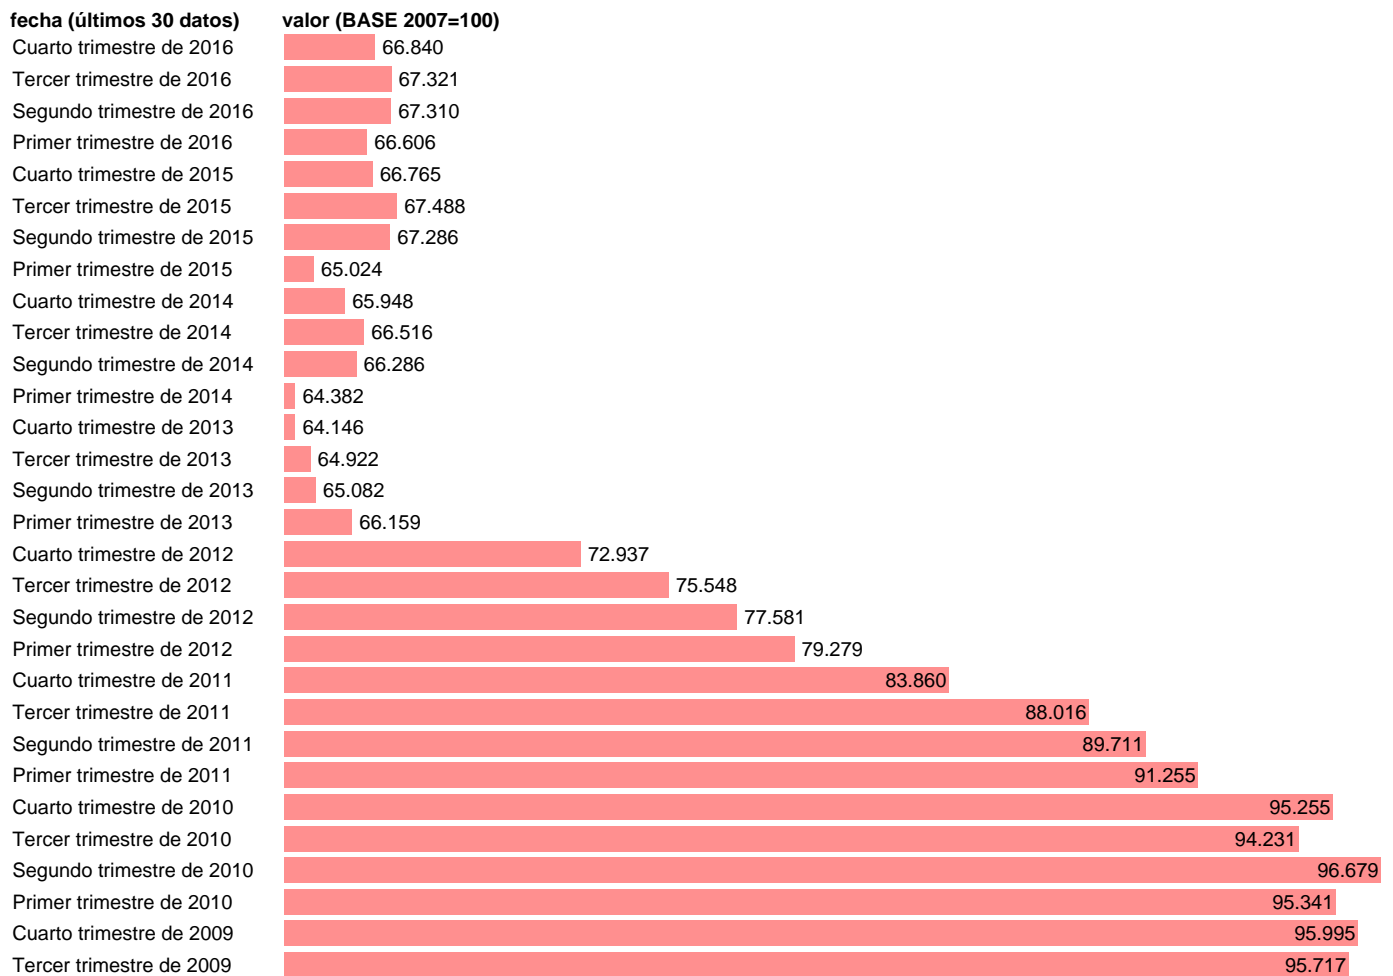

ÍNDICE PRECIOS VIVIENDA DE SEGUNDA MANO (INE): MURCIA

Estadística: [ÍNDICE PRECIOS VIVIENDA DE SEGUNDA MANO \(INE\): MURCIA](#)

Enlace permanente (Permalink): <https://tematicas.org/M1/4h41514/>

Notas: **ACTUALIZA: SGACPE (ÁREA DE PRECIOS)**

Fuente: **INE.**

Frecuencia: **Trimestral.**

Unidades: **BASE 2007=100.**

Datos disponibles desde **Primer trimestre de 2007** hasta **Cuarto trimestre de 2016.**

Valor más alto alcanzado en Primer trimestre de 2008: **102.086.**

Valor más bajo alcanzado en Cuarto trimestre de 2013: **64.146.**

[Pulse aquí](#) para acceder a los datos completos actualizados y a la representación gráfica estadística.