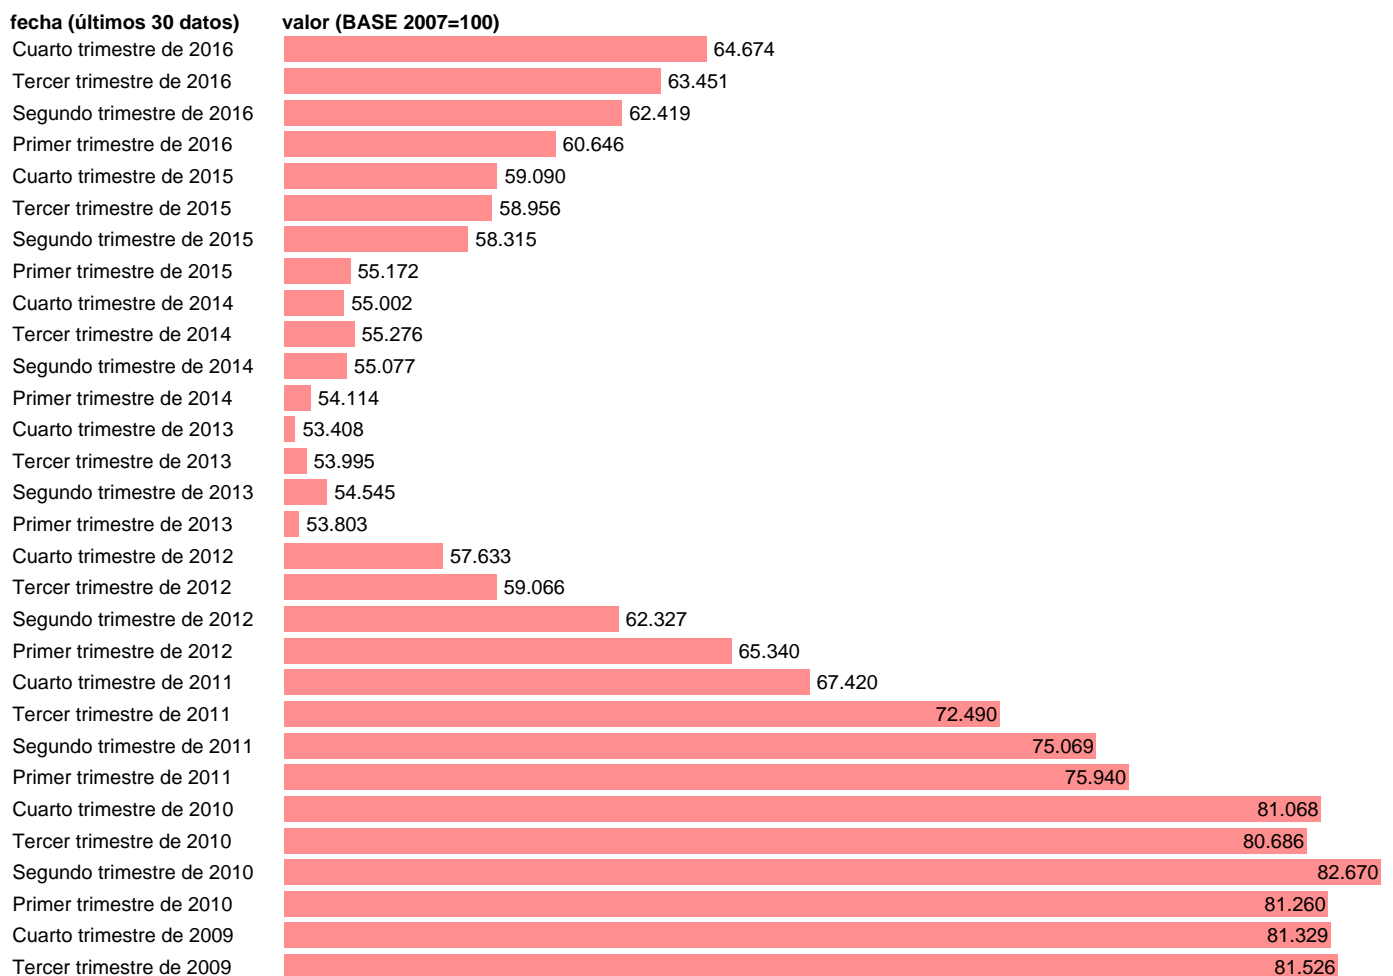

ÍNDICE PRECIOS VIVIENDA DE SEGUNDA MANO (INE): MADRID

Estadística: [ÍNDICE PRECIOS VIVIENDA DE SEGUNDA MANO \(INE\): MADRID](#)

Enlace permanente (Permalink): <https://tematicas.org/M1/4h41513/>

Notas: **ACTUALIZA: SGACPE (ÁREA DE PRECIOS)**

Fuente: **INE.**

Frecuencia: **Trimestral.**

Unidades: **BASE 2007=100.**

Datos disponibles desde **Primer trimestre de 2007** hasta **Cuarto trimestre de 2016.**

Valor más alto alcanzado en Segundo trimestre de 2007: **102.131.**

Valor más bajo alcanzado en Cuarto trimestre de 2013: **53.408.**

[Pulse aquí](#) para acceder a los datos completos actualizados y a la representación gráfica estadística.