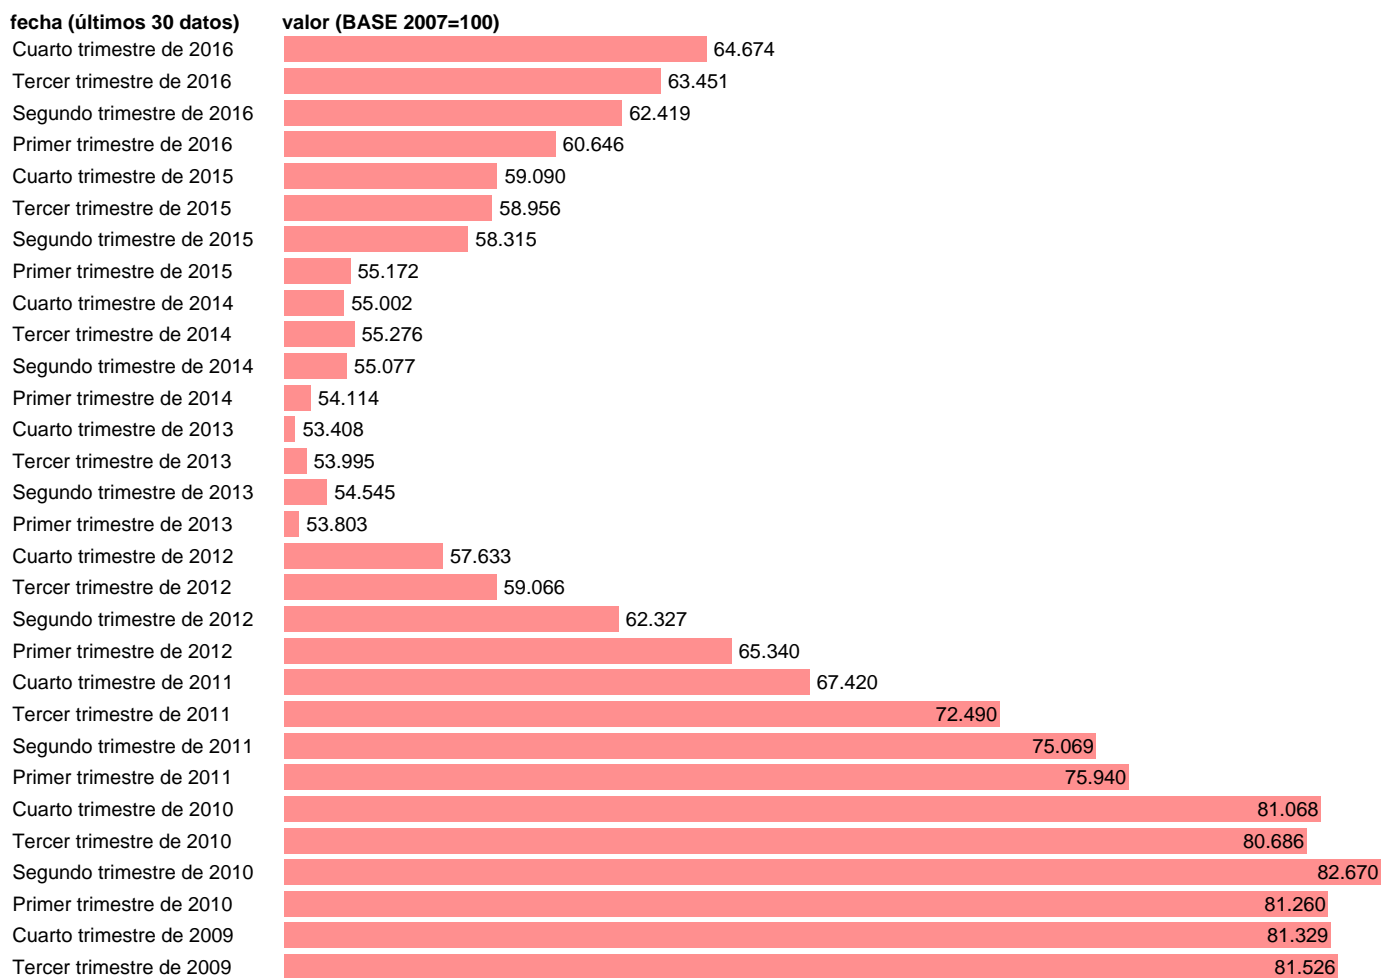

ÍNDICE PRECIOS VIVIENDA DE SEGUNDA MANO (INE): MADRID

Estadística: [ÍNDICE PRECIOS VIVIENDA DE SEGUNDA MANO \(INE\): MADRID](#)

Enlace permanente (Permalink): <https://tematicas.org/M1/441513/>

Notas: **ACTUALIZA: SGACPE (ÁREA DE PRECIOS)**

Fuente: **INE.**

Frecuencia: **Trimestral.**

Unidades: **BASE 2007=100.**

Datos disponibles desde **Primer trimestre de 2007** hasta **Cuarto trimestre de 2016.**

Valor más alto alcanzado en Segundo trimestre de 2007: **102.131.**

Valor más bajo alcanzado en Cuarto trimestre de 2013: **53.408.**

[Pulse aquí](#) para acceder a los datos completos actualizados y a la representación gráfica estadística.