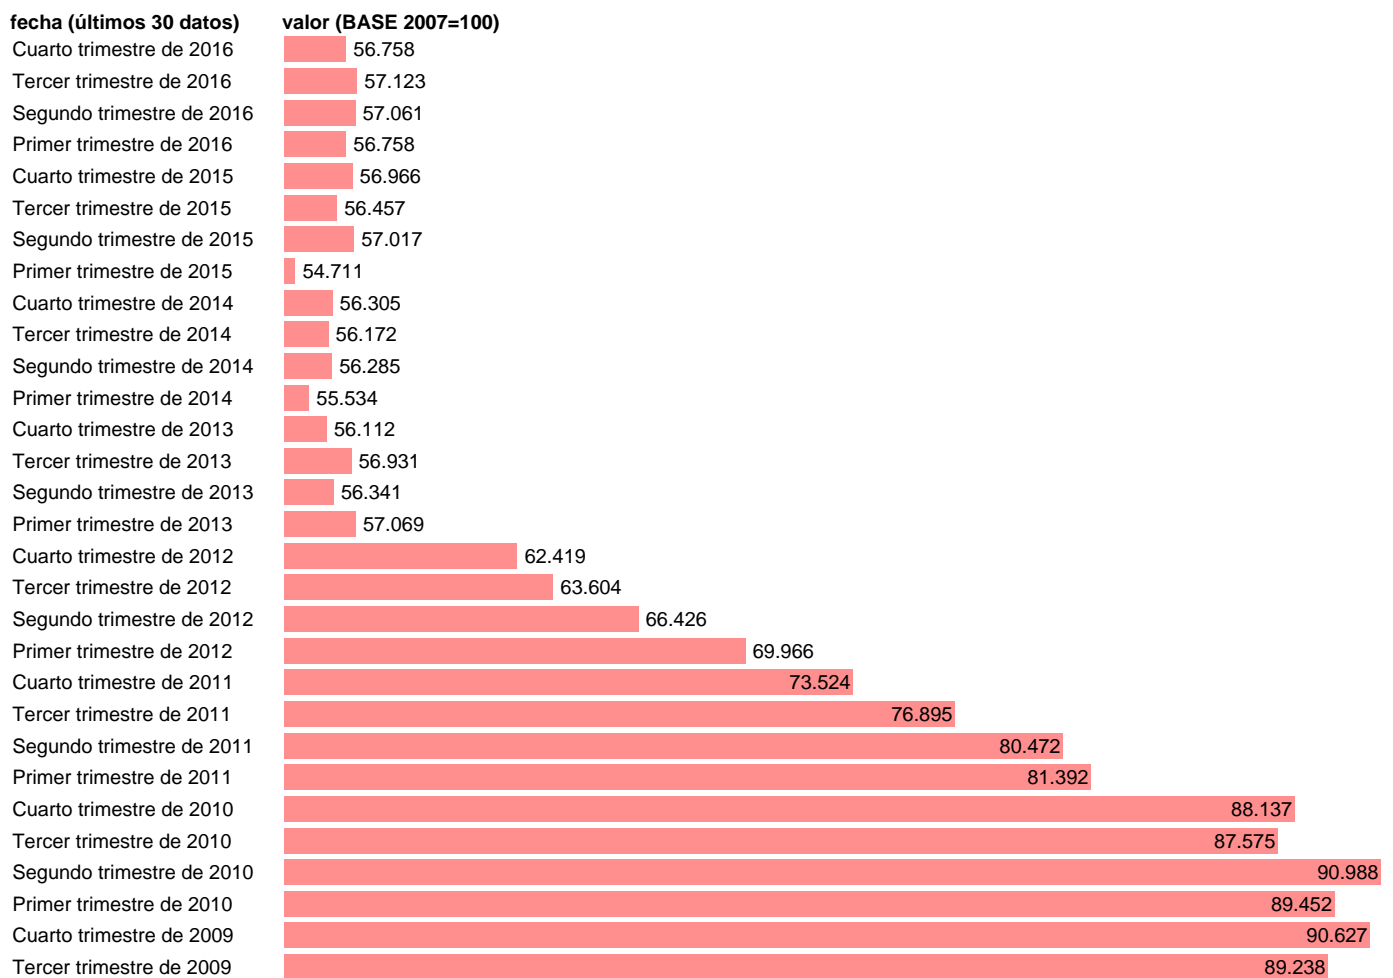

ÍNDICE PRECIOS VIVIENDA DE SEGUNDA MANO (INE): LA RIOJA

Estadística: [ÍNDICE PRECIOS VIVIENDA DE SEGUNDA MANO \(INE\): LA RIOJA](#)

Enlace permanente (Permalink): <https://tematicas.org/M1/441517/>

Notas: **ACTUALIZA: SGACPE (ÁREA DE PRECIOS)**

Fuente: **INE.**

Frecuencia: **Trimestral.**

Unidades: **BASE 2007=100.**

Datos disponibles desde **Primer trimestre de 2007** hasta **Cuarto trimestre de 2016.**

Valor más alto alcanzado en Tercer trimestre de 2007: **101.262.**

Valor más bajo alcanzado en Primer trimestre de 2015: **54.711.**

[Pulse aquí](#) para acceder a los datos completos actualizados y a la representación gráfica estadística.