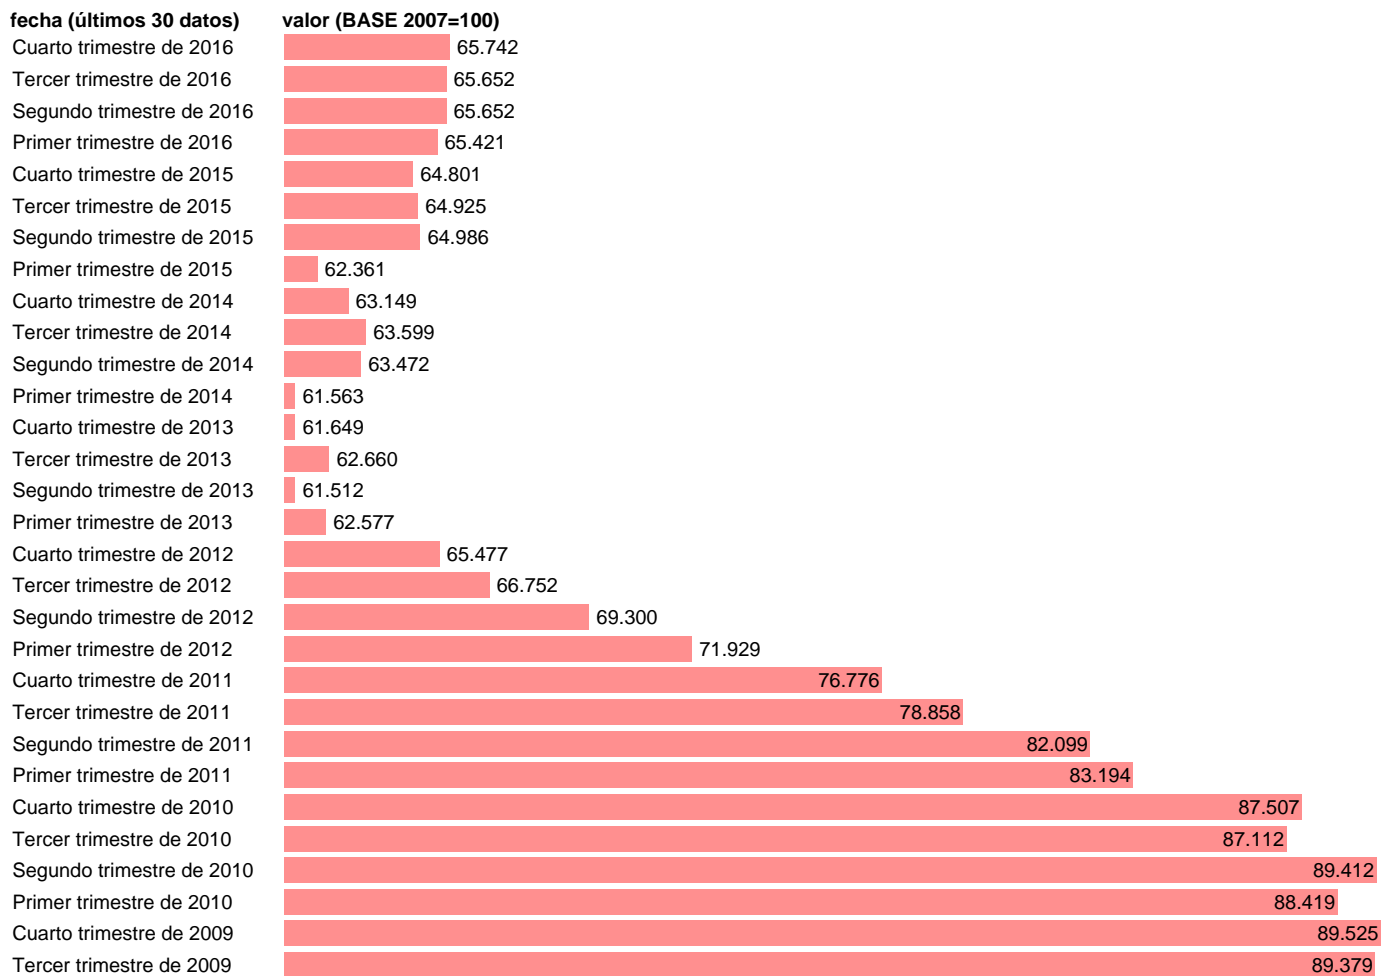

Notas: **ACTUALIZA: SGACPE (ÁREA DE PRECIOS)**

Fuente: **INE.**

Frecuencia: **Trimestral.**

Unidades: **BASE 2007=100.**

Datos disponibles desde **Primer trimestre de 2007** hasta **Cuarto trimestre de 2016.**

Valor más alto alcanzado en Tercer trimestre de 2007: **101.578.**

Valor más bajo alcanzado en Segundo trimestre de 2013: **61.512.**

[Pulse aquí](#) para acceder a los datos completos actualizados y a la representación gráfica estadística.