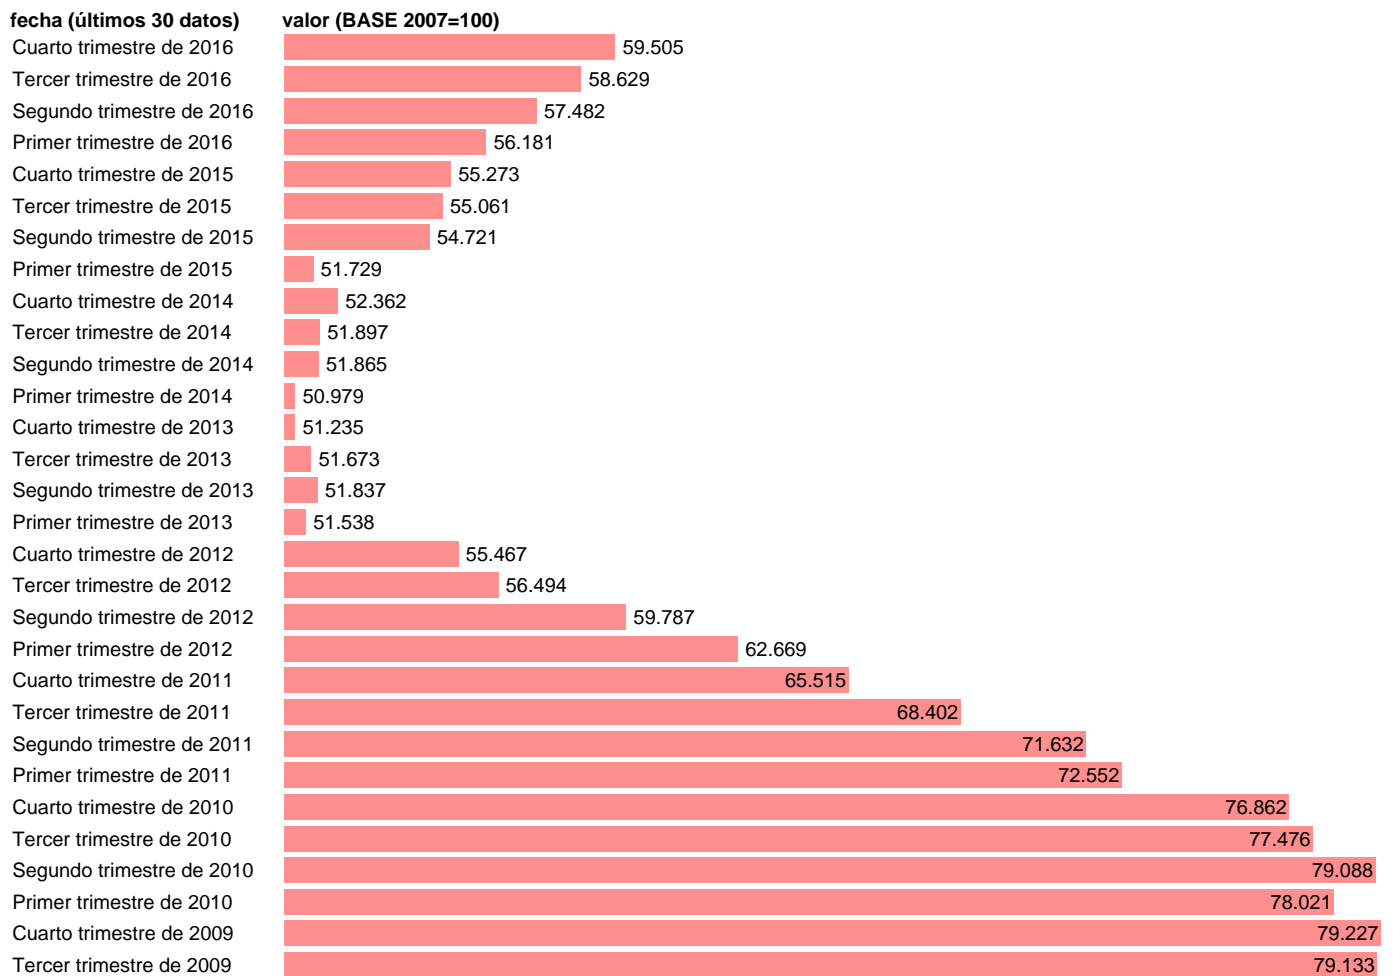

Fuente: **INE.**

Frecuencia: **Trimestral.**

Unidades: **BASE 2007=100.**

Datos disponibles desde **Primer trimestre de 2007** hasta **Cuarto trimestre de 2016.**

Valor más alto alcanzado en Segundo trimestre de 2007: **101.942.**

Valor más bajo alcanzado en Primer trimestre de 2014: **50.979.**

[Pulse aquí](#) para acceder a los datos completos actualizados y a la representación gráfica estadística.