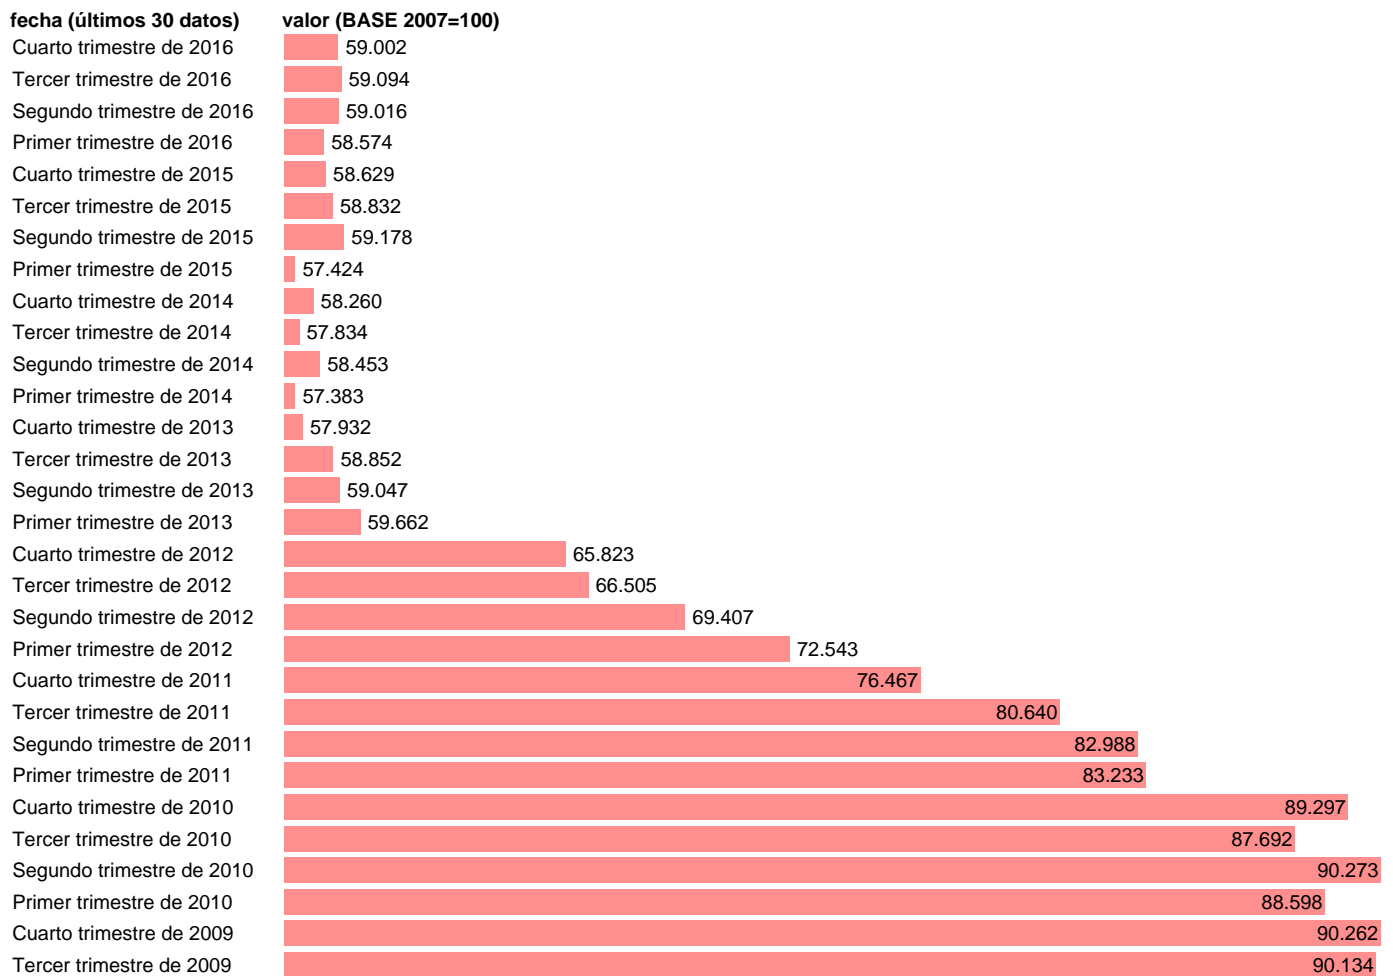

Notas: **ACTUALIZA: SGACPE (ÁREA DE PRECIOS)**

Fuente: **INE.**

Frecuencia: **Trimestral.**

Unidades: **BASE 2007=100.**

Datos disponibles desde **Primer trimestre de 2007** hasta **Cuarto trimestre de 2016.**

Valor más alto alcanzado en Tercer trimestre de 2007: **101.615.**

Valor más bajo alcanzado en Primer trimestre de 2014: **57.383.**

[Pulse aquí](#) para acceder a los datos completos actualizados y a la representación gráfica estadística.