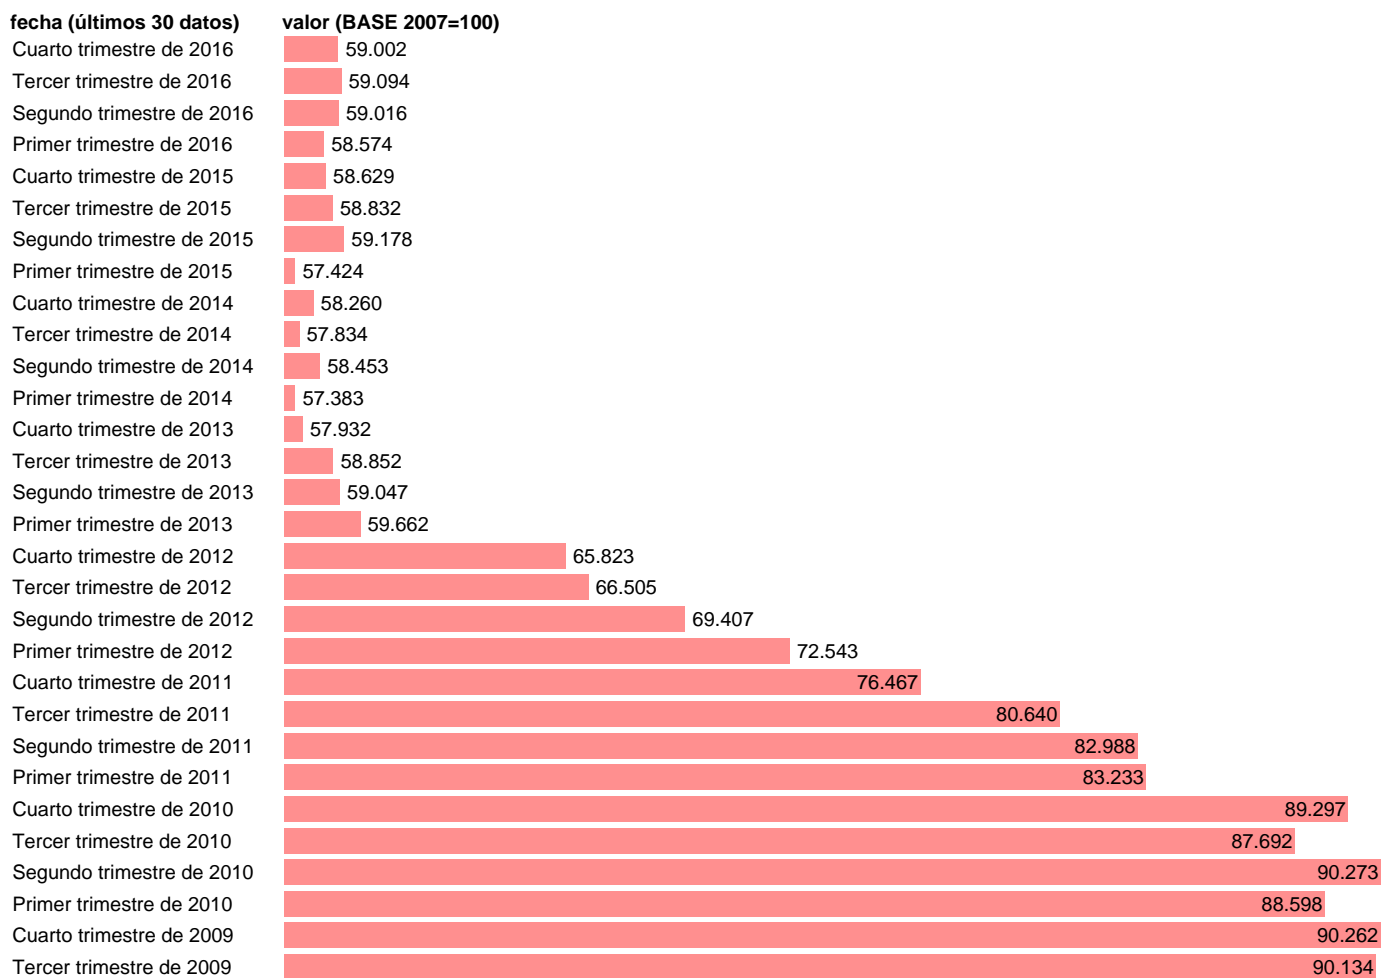

Notas: **ACTUALIZA: SGACPE (ÁREA DE PRECIOS)**

Fuente: **INE.**

Frecuencia: **Trimestral.**

Unidades: **BASE 2007=100.**

Datos disponibles desde **Primer trimestre de 2007** hasta **Cuarto trimestre de 2016**.

Valor más alto alcanzado en Tercer trimestre de 2007: **101.615**.

Valor más bajo alcanzado en Primer trimestre de 2014: **57.383**.

[Pulse aquí](#) para acceder a los datos completos actualizados y a la representación gráfica estadística.