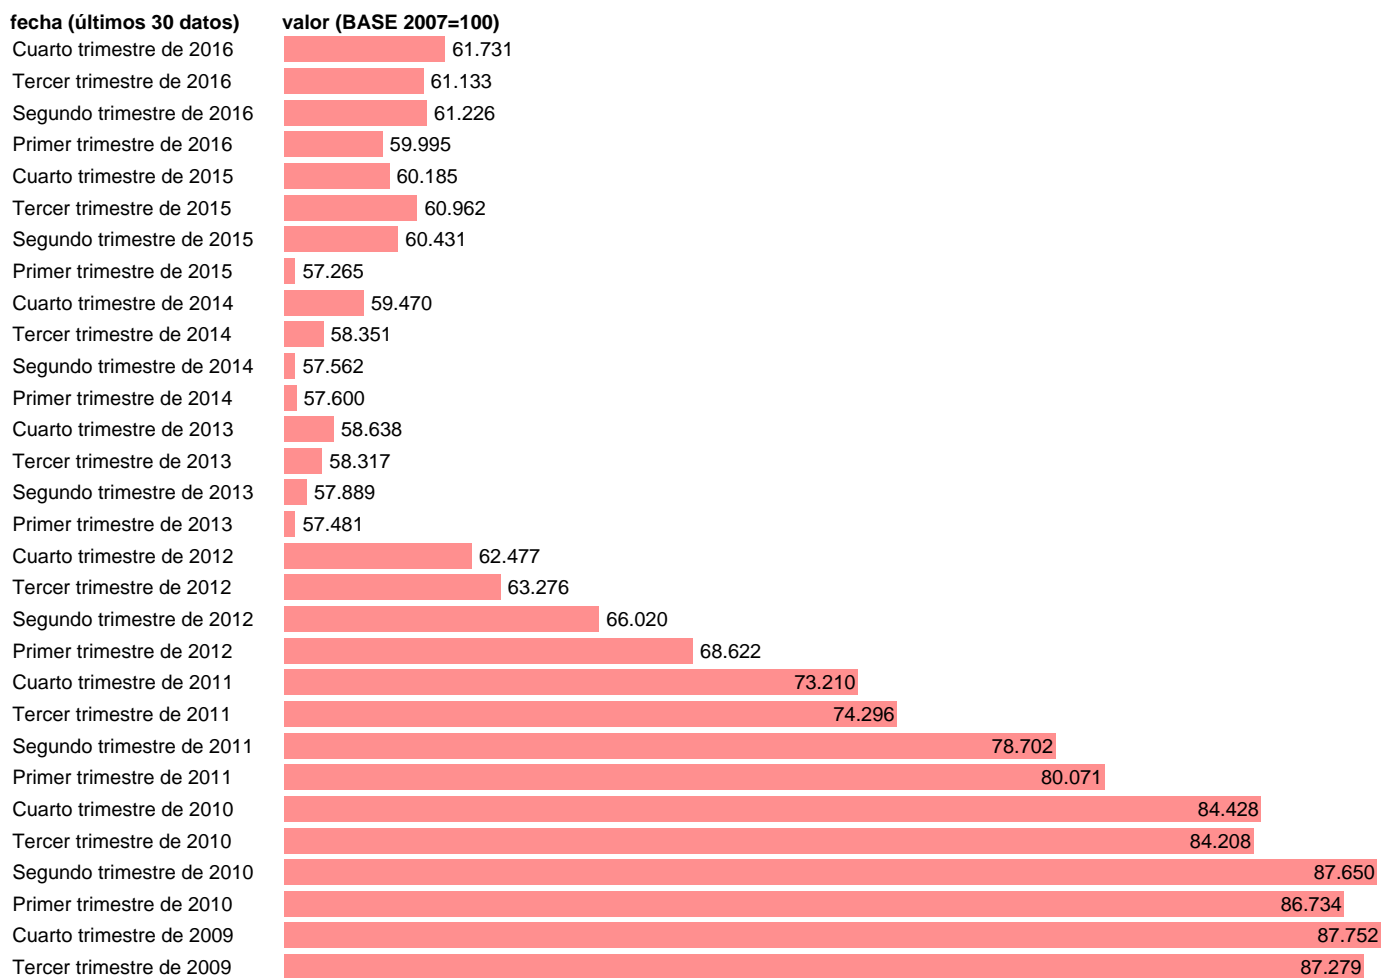

ÍNDICE PRECIOS VIVIENDA DE SEGUNDA MANO (INE): CANTABRIA

Estadística: [ÍNDICE PRECIOS VIVIENDA DE SEGUNDA MANO \(INE\): CANTABRIA](#)

Enlace permanente (Permalink): <https://tematicas.org/M1/4h41506/>

Notas: **ACTUALIZA: SGACPE (ÁREA DE PRECIOS)**

Fuente: **INE.**

Frecuencia: **Trimestral.**

Unidades: **BASE 2007=100.**

Datos disponibles desde **Primer trimestre de 2007** hasta **Cuarto trimestre de 2016**.

Valor más alto alcanzado en Tercer trimestre de 2007: **101.053**.

Valor más bajo alcanzado en Primer trimestre de 2015: **57.265**.

[Pulse aquí](#) para acceder a los datos completos actualizados y a la representación gráfica estadística.