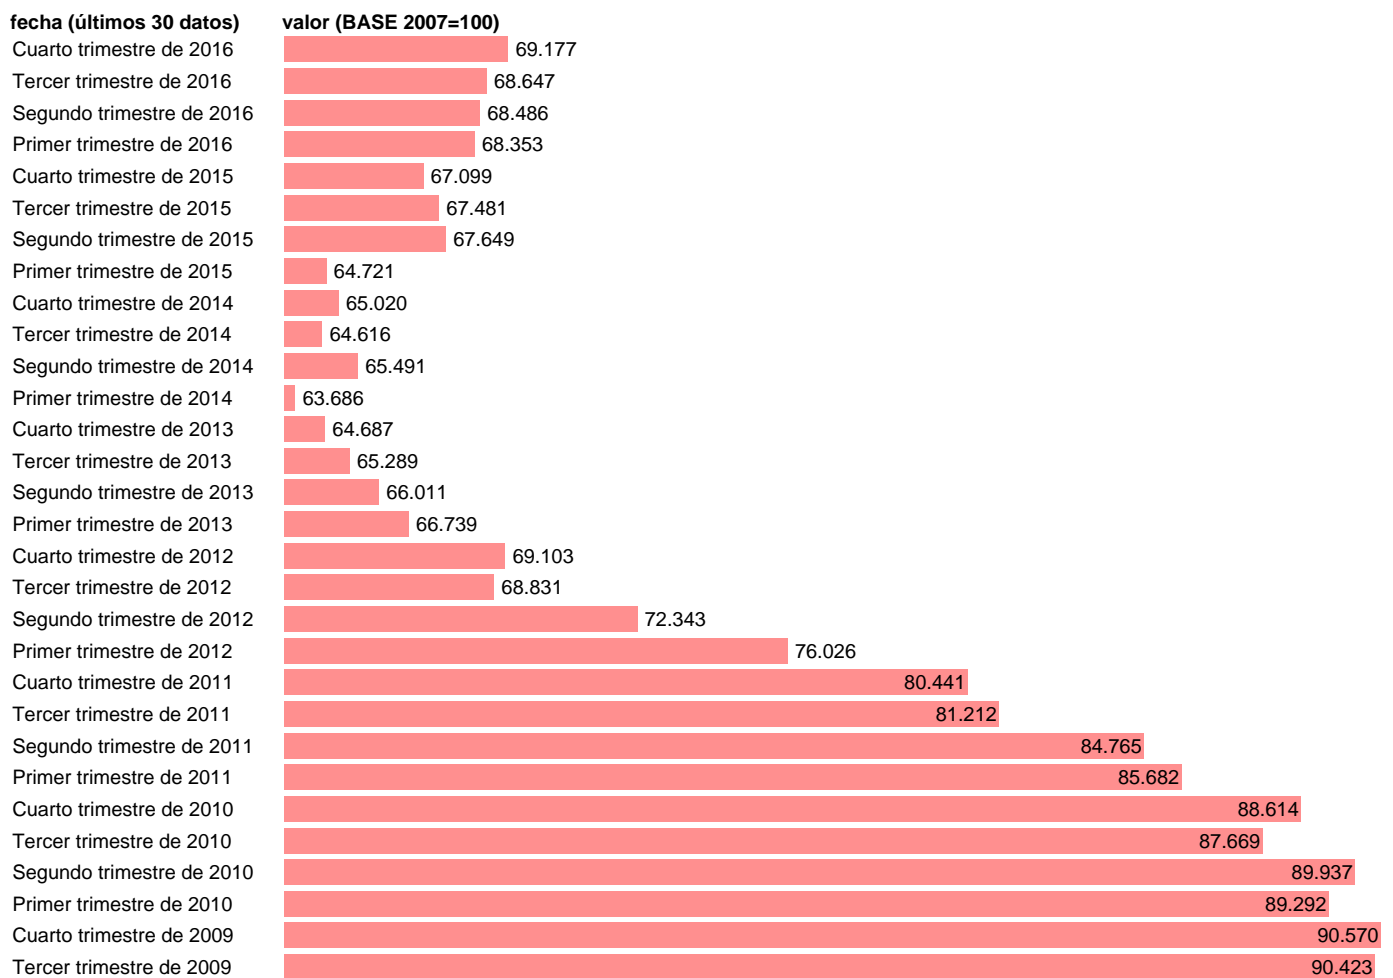

ÍNDICE PRECIOS VIVIENDA DE SEGUNDA MANO (INE): CANARIAS

Estadística: [ÍNDICE PRECIOS VIVIENDA DE SEGUNDA MANO \(INE\): CANARIAS](#)

Enlace permanente (Permalink): <https://tematicas.org/M1/4h41505/>

Notas: **ACTUALIZA: SGACPE (ÁREA DE PRECIOS)**

Fuente: **INE.**

Frecuencia: **Trimestral.**

Unidades: **BASE 2007=100.**

Datos disponibles desde **Primer trimestre de 2007** hasta **Cuarto trimestre de 2016.**

Valor más alto alcanzado en Tercer trimestre de 2007: **101.511.**

Valor más bajo alcanzado en Primer trimestre de 2014: **63.686.**

[Pulse aquí](#) para acceder a los datos completos actualizados y a la representación gráfica estadística.