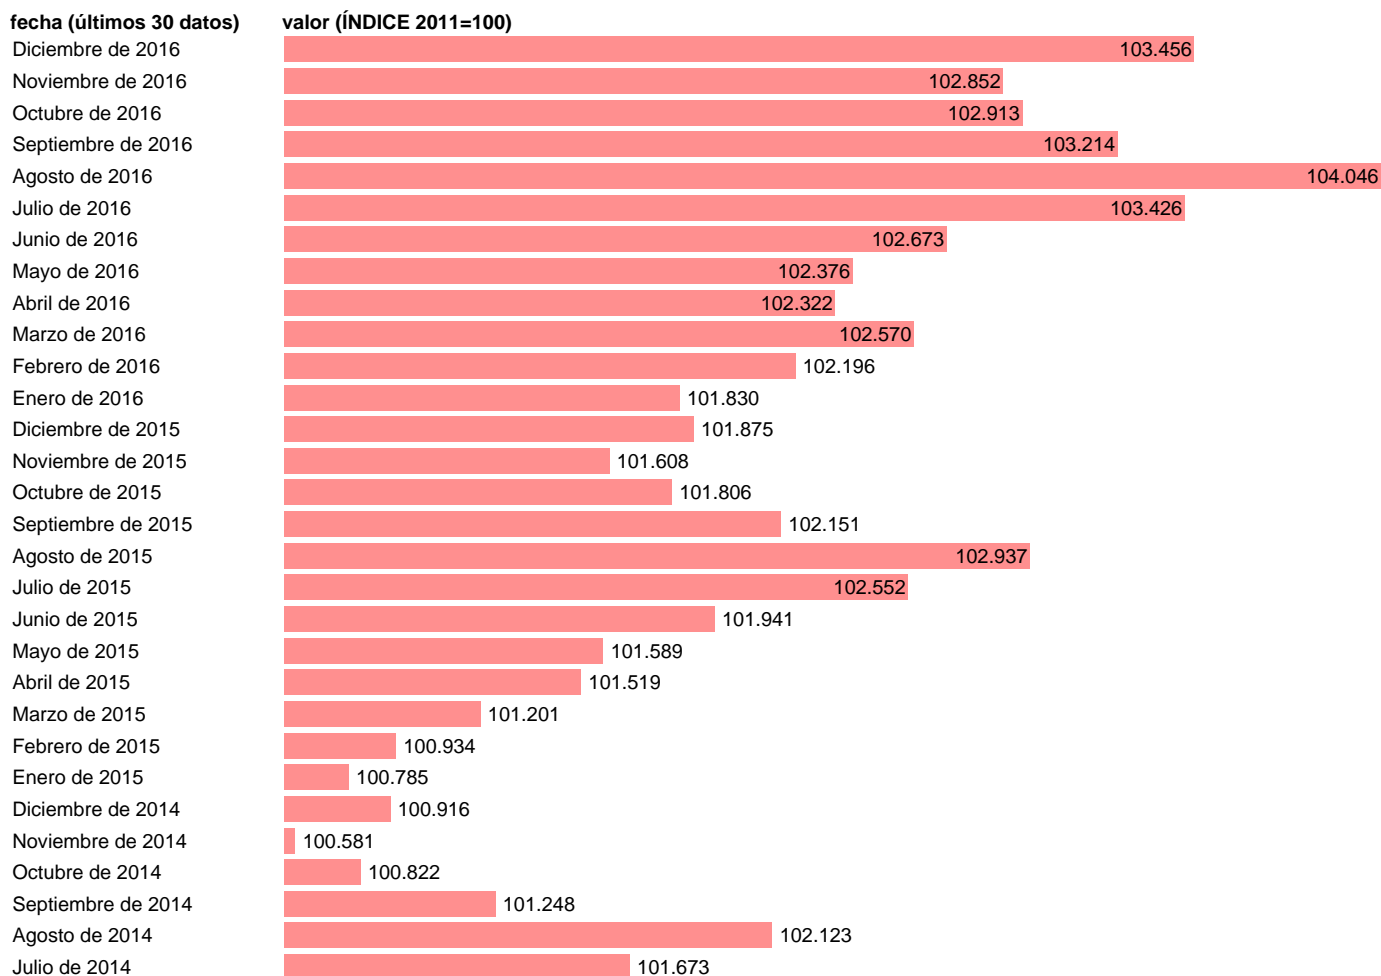

ÍNDICE PRECIOS CONSUMO A IMPUESTOS CONSTANTES: SERVICIOS

Estadística: [ÍNDICE PRECIOS CONSUMO A IMPUESTOS CONSTANTES: SERVICIOS](#)

Enlace permanente (Permalink): <https://tematicas.org/M1/400070gic/>

Notas: **ACTUALIZA: SGACPE (ÁREA DE PRECIOS)**

Fuente: **INE.**

Frecuencia: **Mensual.**

Unidades: **ÍNDICE 2011=100.**

Datos disponibles desde **Enero de 2011** hasta **Diciembre de 2016**.

Valor más alto alcanzado en Agosto de 2016: **104.046**.

Valor más bajo alcanzado en Enero de 2011: **98.835**.

[Pulse aquí](#) para acceder a los datos completos actualizados y a la representación gráfica estadística.