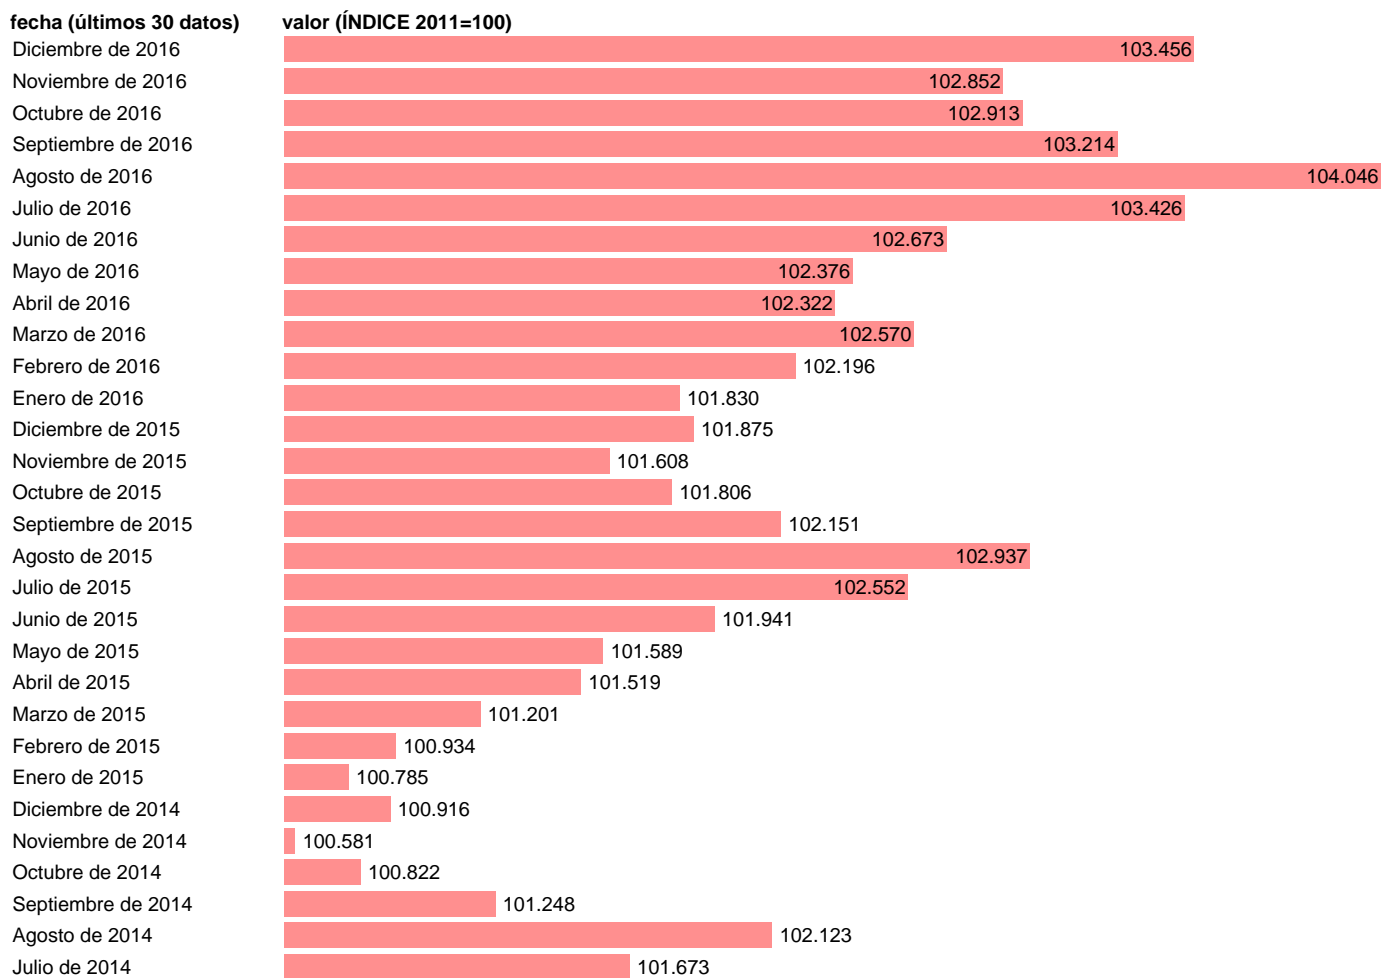

## ÍNDICE PRECIOS CONSUMO A IMPUESTOS CONSTANTES: SERVICIOS

Estadística: [ÍNDICE PRECIOS CONSUMO A IMPUESTOS CONSTANTES: SERVICIOS](#)

Enlace permanente (Permalink): <https://tematicas.org/M1/4h00070gic/>

Notas: **ACTUALIZA: SGACPE (ÁREA DE PRECIOS)**

Fuente: **INE.**

Frecuencia: **Mensual.**

Unidades: **ÍNDICE 2011=100.**

Datos disponibles desde **Enero de 2011** hasta **Diciembre de 2016**.

Valor más alto alcanzado en Agosto de 2016: **104.046**.

Valor más bajo alcanzado en Enero de 2011: **98.835**.

[Pulse aquí](#) para acceder a los datos completos actualizados y a la representación gráfica estadística.