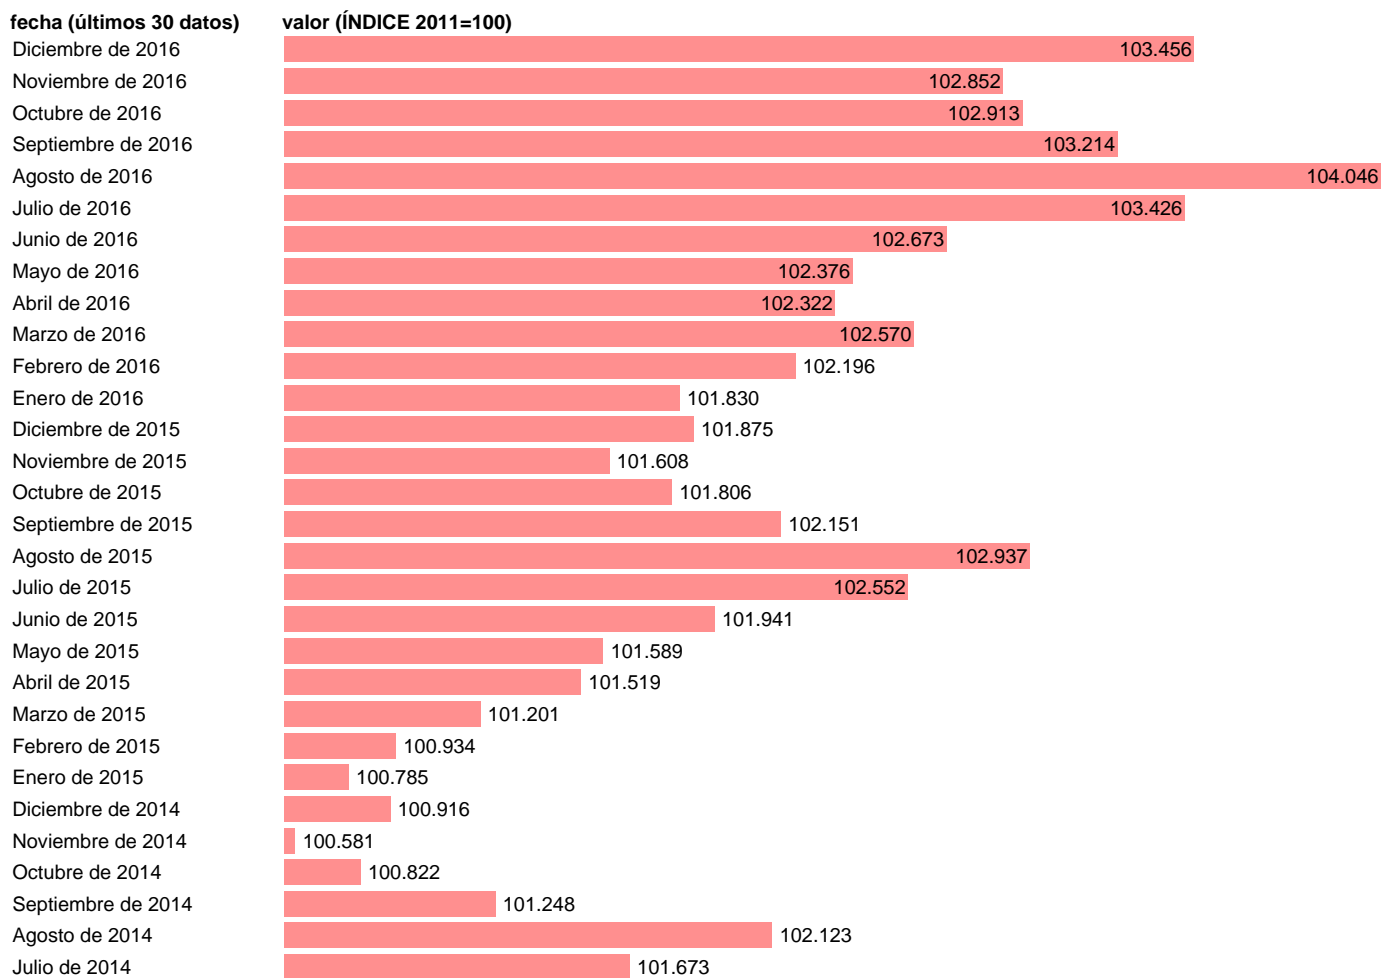

ÍNDICE PRECIOS CONSUMO A IMPUESTOS CONSTANTES: SERVICIOS

Estadística: [ÍNDICE PRECIOS CONSUMO A IMPUESTOS CONSTANTES: SERVICIOS](#)

Enlace permanente (Permalink): <https://tematicas.org/M1/4a00070gic/>

Notas: **ACTUALIZA: SGACPE (ÁREA DE PRECIOS)**

Fuente: **INE.**

Frecuencia: **Mensual.**

Unidades: **ÍNDICE 2011=100.**

Datos disponibles desde **Enero de 2011** hasta **Diciembre de 2016**.

Valor más alto alcanzado en Agosto de 2016: **104.046**.

Valor más bajo alcanzado en Enero de 2011: **98.835**.

[Pulse aquí](#) para acceder a los datos completos actualizados y a la representación gráfica estadística.