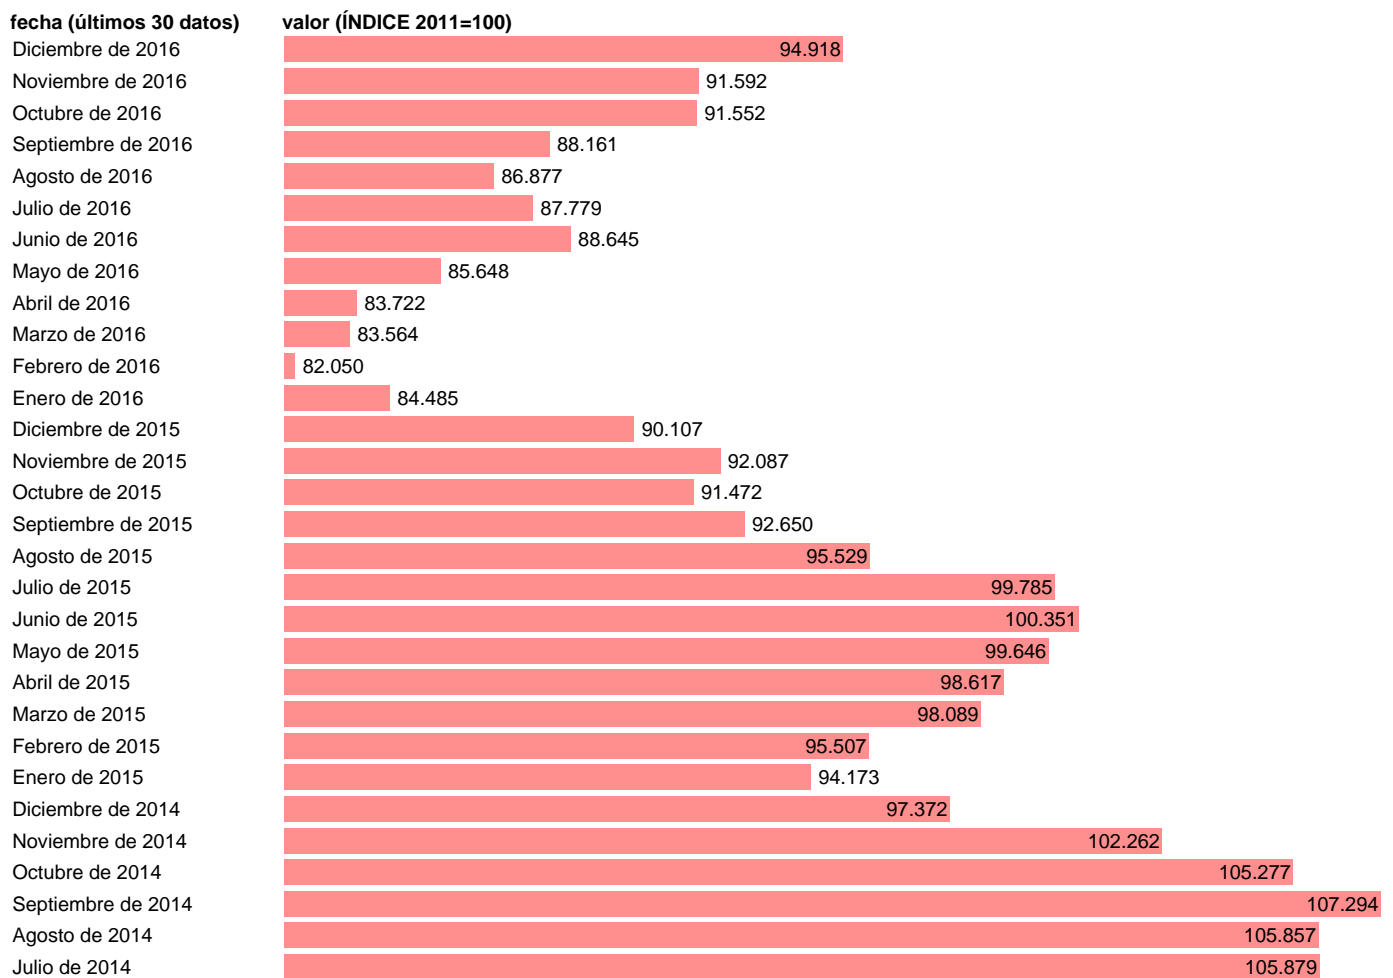

ÍNDICE PRECIOS CONSUMO A IMPUESTOS CONSTANTES: ENERGÍA

Estadística: [ÍNDICE PRECIOS CONSUMO A IMPUESTOS CONSTANTES: ENERGÍA](#)

Enlace permanente (Permalink): <https://tematicas.org/M1/400060ic/>

Notas: **ACTUALIZA: SGACPE (ÁREA DE PRECIOS)**

Fuente: **INE.**

Frecuencia: **Mensual.**

Unidades: **ÍNDICE 2011=100.**

Datos disponibles desde **Enero de 2011** hasta **Diciembre de 2016.**

Valor más alto alcanzado en Agosto de 2012: **112.194.**

Valor más bajo alcanzado en Febrero de 2016: **82.05.**

[Pulse aquí](#) para acceder a los datos completos actualizados y a la representación gráfica estadística.