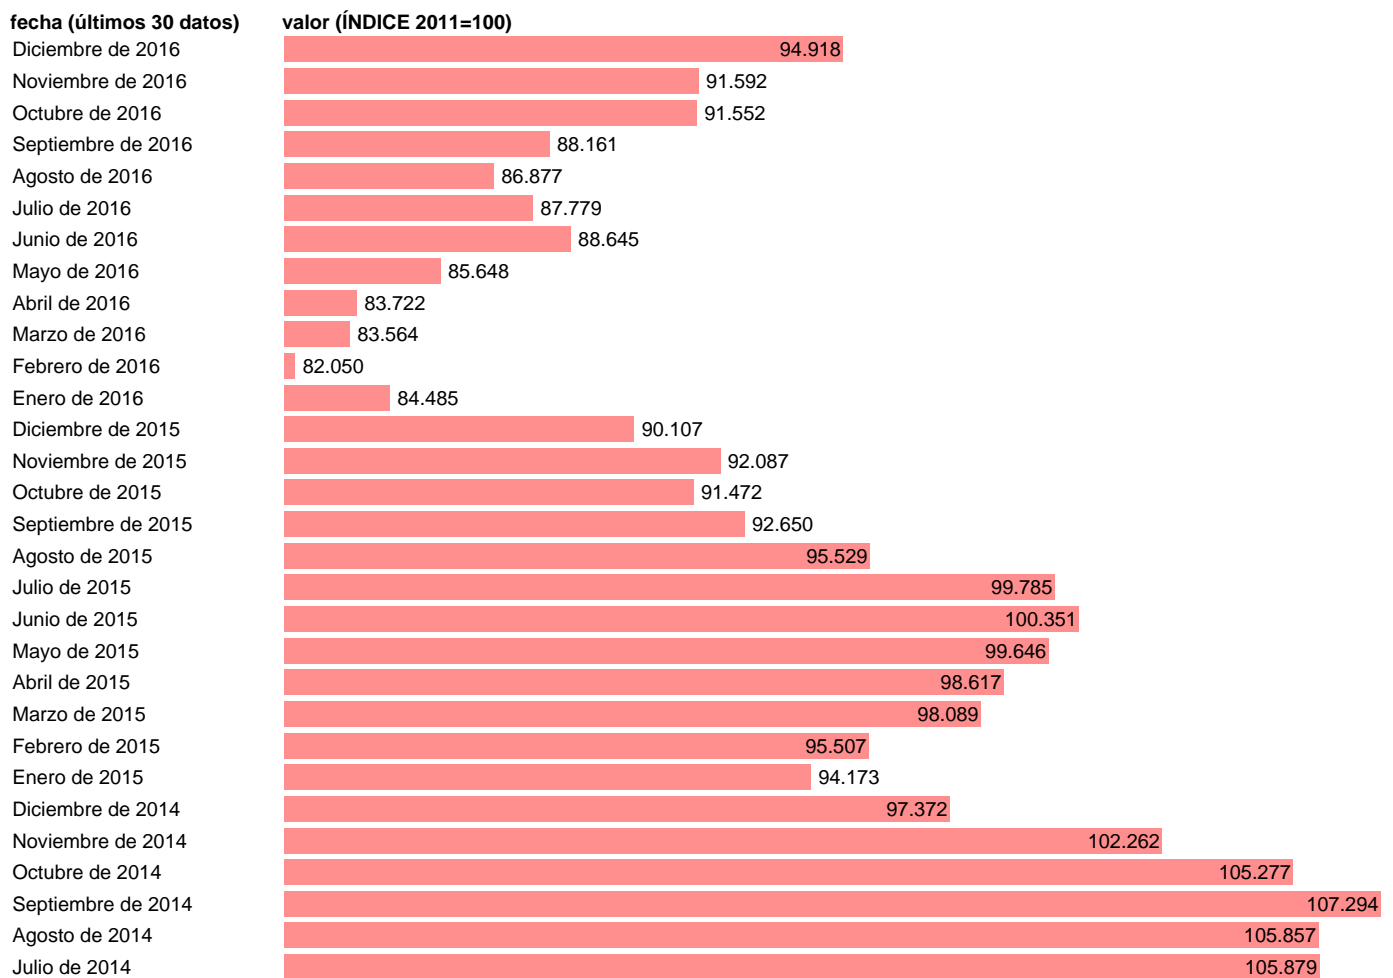

## ÍNDICE PRECIOS CONSUMO A IMPUESTOS CONSTANTES: ENERGÍA

Estadística: [ÍNDICE PRECIOS CONSUMO A IMPUESTOS CONSTANTES: ENERGÍA](#)

Enlace permanente (Permalink): <https://tematicas.org/M1/4h00060ic/>

Notas: **ACTUALIZA: SGACPE (ÁREA DE PRECIOS)**

Fuente: **INE.**

Frecuencia: **Mensual.**

Unidades: **ÍNDICE 2011=100.**

Datos disponibles desde **Enero de 2011** hasta **Diciembre de 2016.**

Valor más alto alcanzado en Agosto de 2012: **112.194.**

Valor más bajo alcanzado en Febrero de 2016: **82.05.**

[Pulse aquí](#) para acceder a los datos completos actualizados y a la representación gráfica estadística.