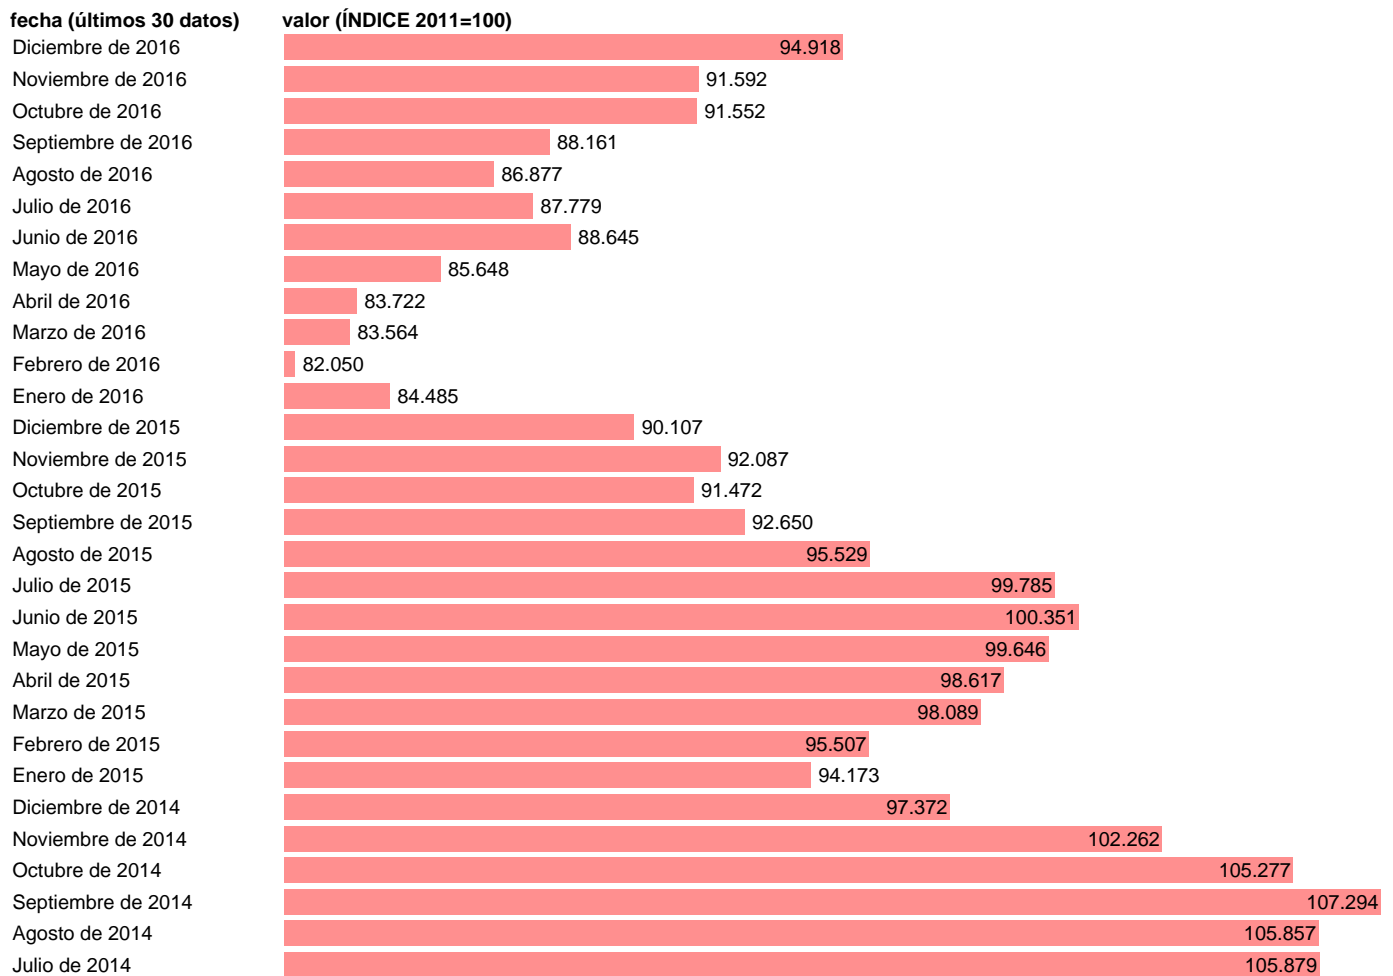

## ÍNDICE PRECIOS CONSUMO A IMPUESTOS CONSTANTES: ENERGÍA

Estadística: [ÍNDICE PRECIOS CONSUMO A IMPUESTOS CONSTANTES: ENERGÍA](#)

Enlace permanente (Permalink): <https://tematicas.org/M1/4a00060ic/>

Notas: **ACTUALIZA: SGACPE (ÁREA DE PRECIOS)**

Fuente: **INE.**

Frecuencia: **Mensual.**

Unidades: **ÍNDICE 2011=100.**

Datos disponibles desde **Enero de 2011** hasta **Diciembre de 2016**.

Valor más alto alcanzado en Agosto de 2012: **112.194**.

Valor más bajo alcanzado en Febrero de 2016: **82.05**.

[Pulse aquí](#) para acceder a los datos completos actualizados y a la representación gráfica estadística.