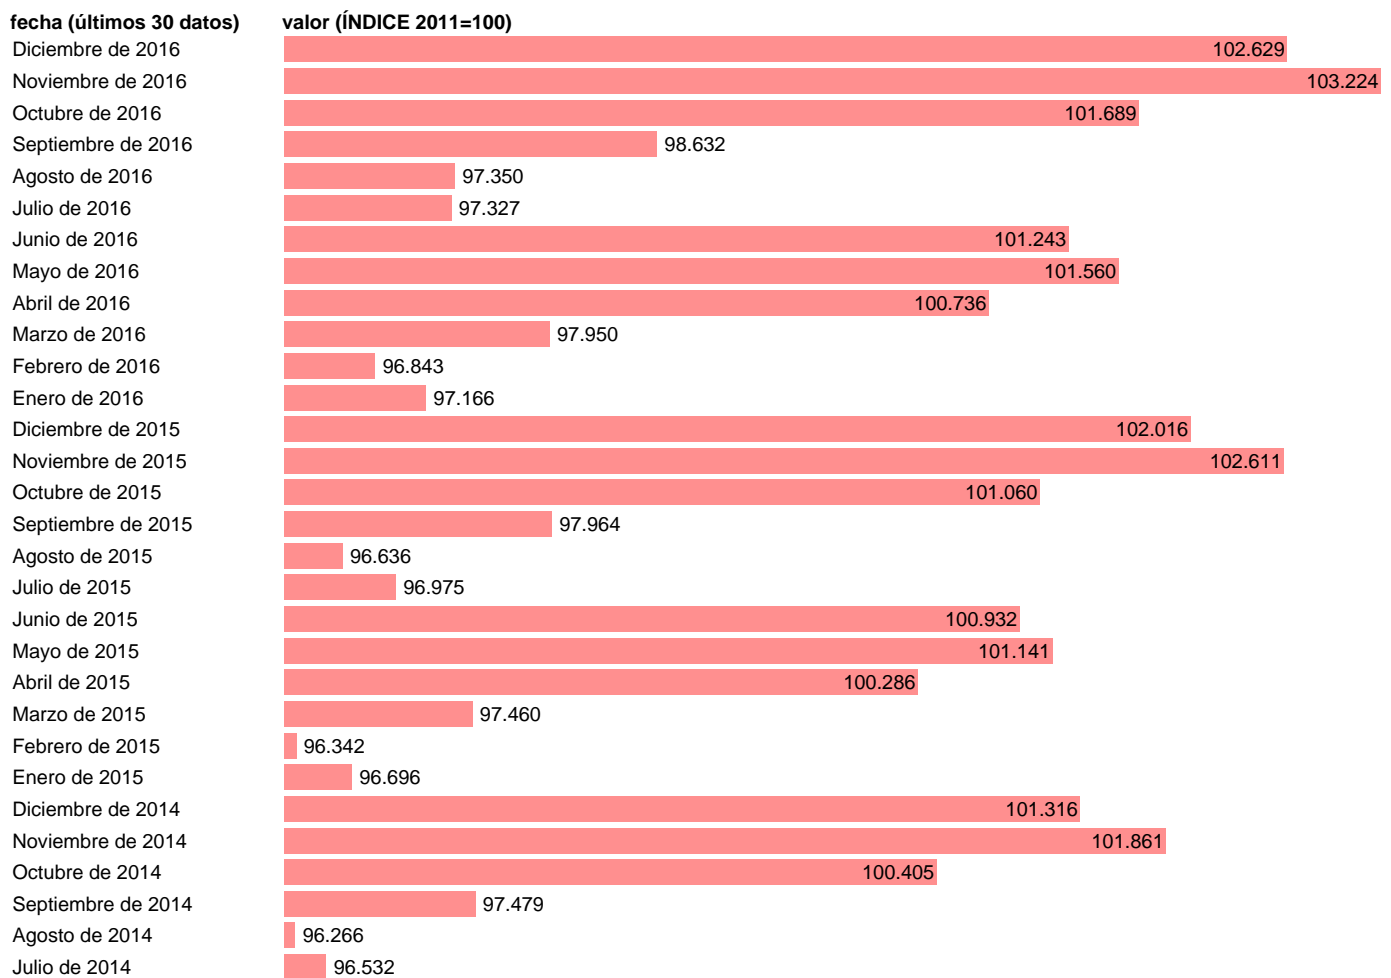

ÍNDICE PRECIOS CONSUMO A IMPUESTOS CONSTANTES: BINE

Estadística: [ÍNDICE PRECIOS CONSUMO A IMPUESTOS CONSTANTES: BINE](#)

Enlace permanente (Permalink): <https://tematicas.org/M1/4h00030gic/>

Notas: BIENES INDUSTRIALES SIN PRODUCTOS ENERGÉTICOS ACTUALIZA: SGACPE (ÁREA DE PRECIOS)

Fuente: INE.

Frecuencia: Mensual.

Unidades: ÍNDICE 2011=100.

Datos disponibles desde Enero de 2011 hasta Diciembre de 2016.

Valor más alto alcanzado en Noviembre de 2016: 103.224.

Valor más bajo alcanzado en Agosto de 2014: 96.266.

[Pulse aquí](#) para acceder a los datos completos actualizados y a la representación gráfica estadística.