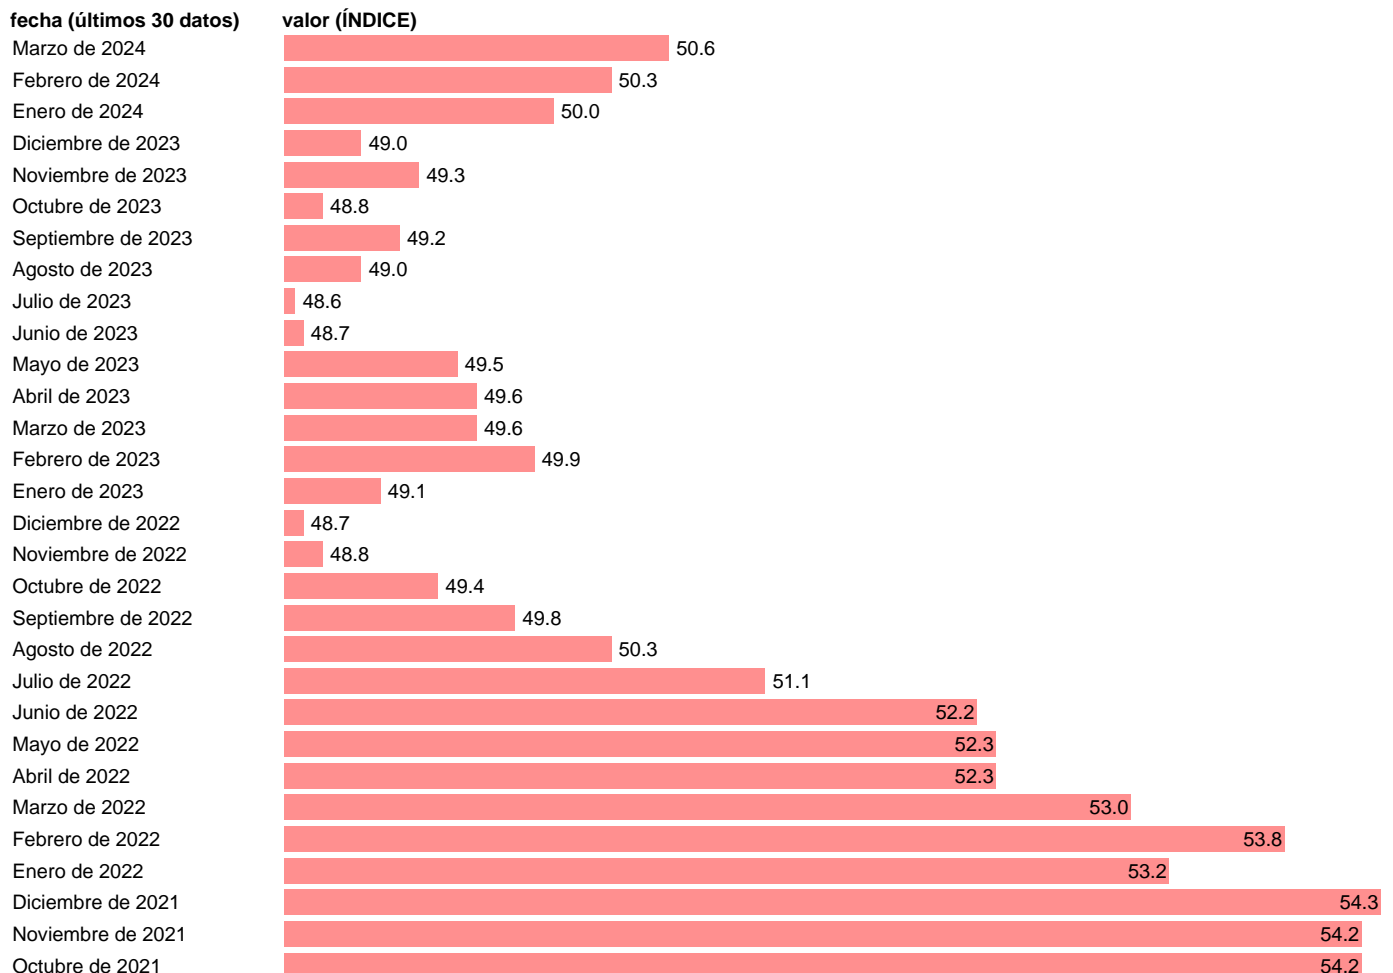

PMI. MANUFACTURAS. MUNDO

Estadística: [PMI. MANUFACTURAS. MUNDO](#)

Enlace permanente (Permalink): <https://tematicas.org/M1/688090/>

Notas: www.spglobal.com/marketintelligence/en/mi/products/pmi.html.

Fuente: **REFINITIV.**

Frecuencia: **Mensual.**

Unidades: **ÍNDICE.**

Datos disponibles desde **Enero de 1998** hasta **Marzo de 2024**.

Valor más alto alcanzado en Abril de 2010: **57.8**.

Valor más bajo alcanzado en Diciembre de 2008: **33.7**.

[Pulse aquí](#) para acceder a los datos completos actualizados y a la representación gráfica estadística.