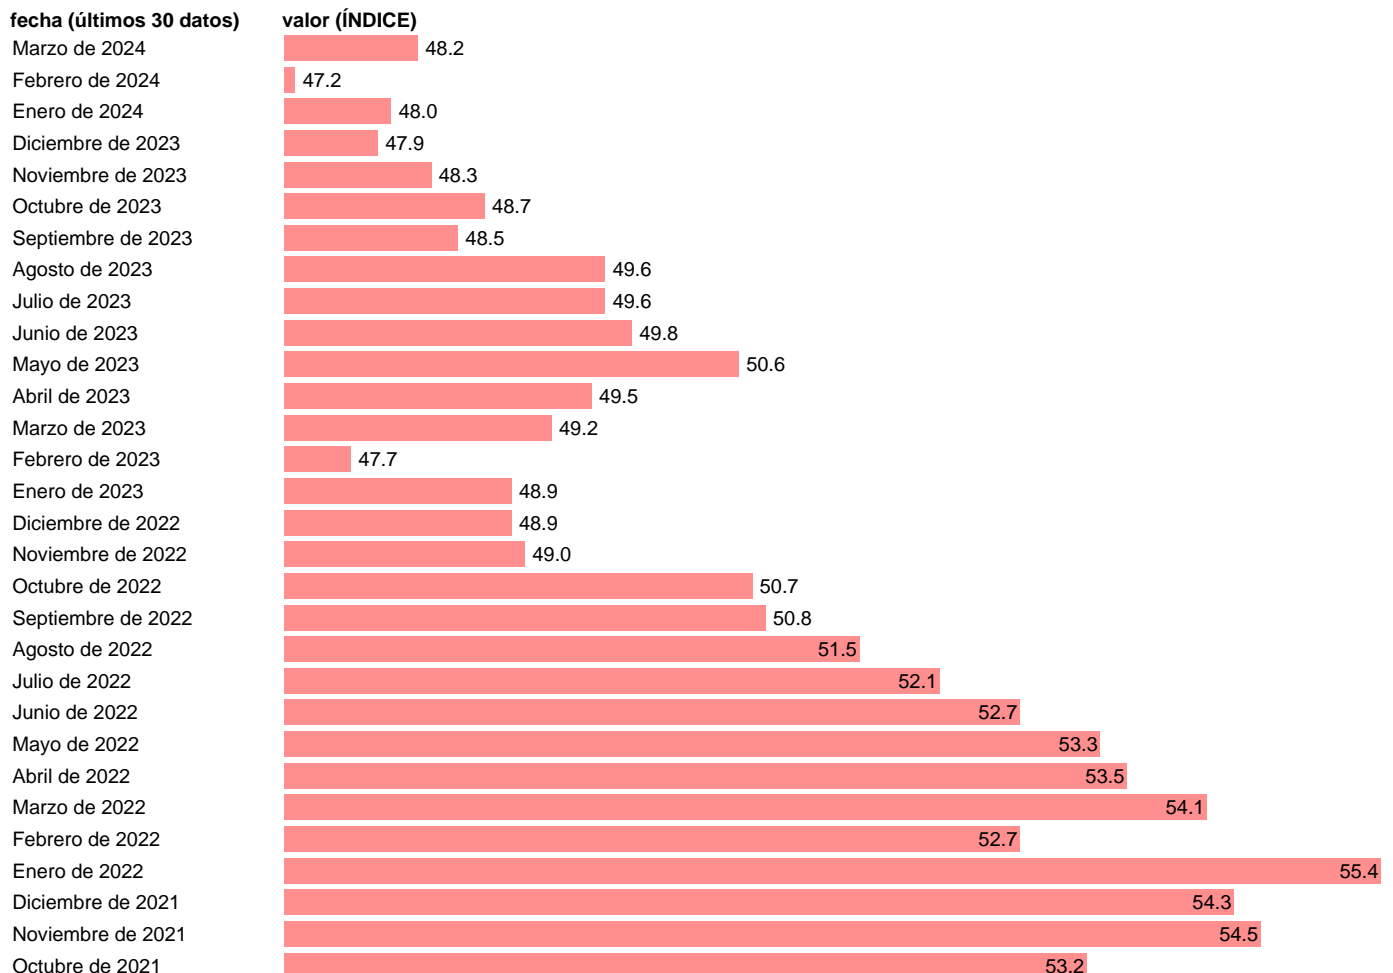

PMI. MANUFACTURAS. JAPON

Estadística: [PMI. MANUFACTURAS. JAPON](#)

Enlace permanente (Permalink): <https://tematicas.org/M1/688021/>

Notas: www.spglobal.com/marketintelligence/en/mi/products/pmi.html.

Fuente: **REFINITIV.**

Frecuencia: **Mensual.**

Unidades: **ÍNDICE.**

Datos disponibles desde **Octubre de 2001** hasta **Marzo de 2024**.

Valor más alto alcanzado en Enero de 2006: **57.1**.

Valor más bajo alcanzado en Enero de 2009: **29.6**.

[Pulse aquí](#) para acceder a los datos completos actualizados y a la representación gráfica estadística.