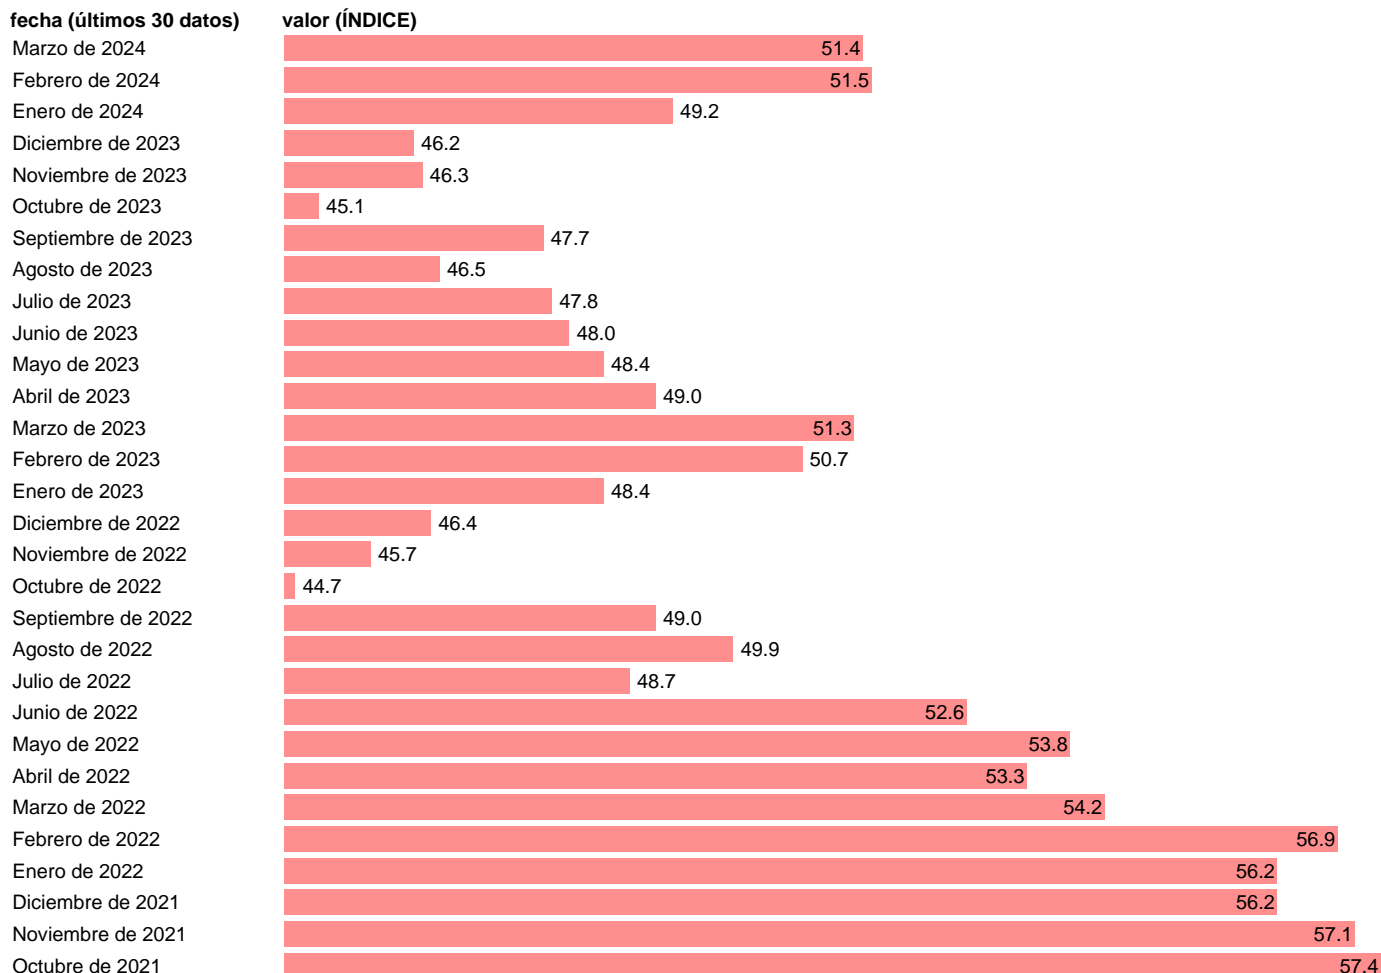

Fuente: **REFINITIV.**

Frecuencia: **Mensual.**

Unidades: **ÍNDICE.**

Datos disponibles desde **Febrero de 1998** hasta **Marzo de 2024**.

Valor más alto alcanzado en Febrero de 1998: **63**.

Valor más bajo alcanzado en Diciembre de 2008: **28.5**.

[Pulse aquí](#) para acceder a los datos completos actualizados y a la representación gráfica estadística.