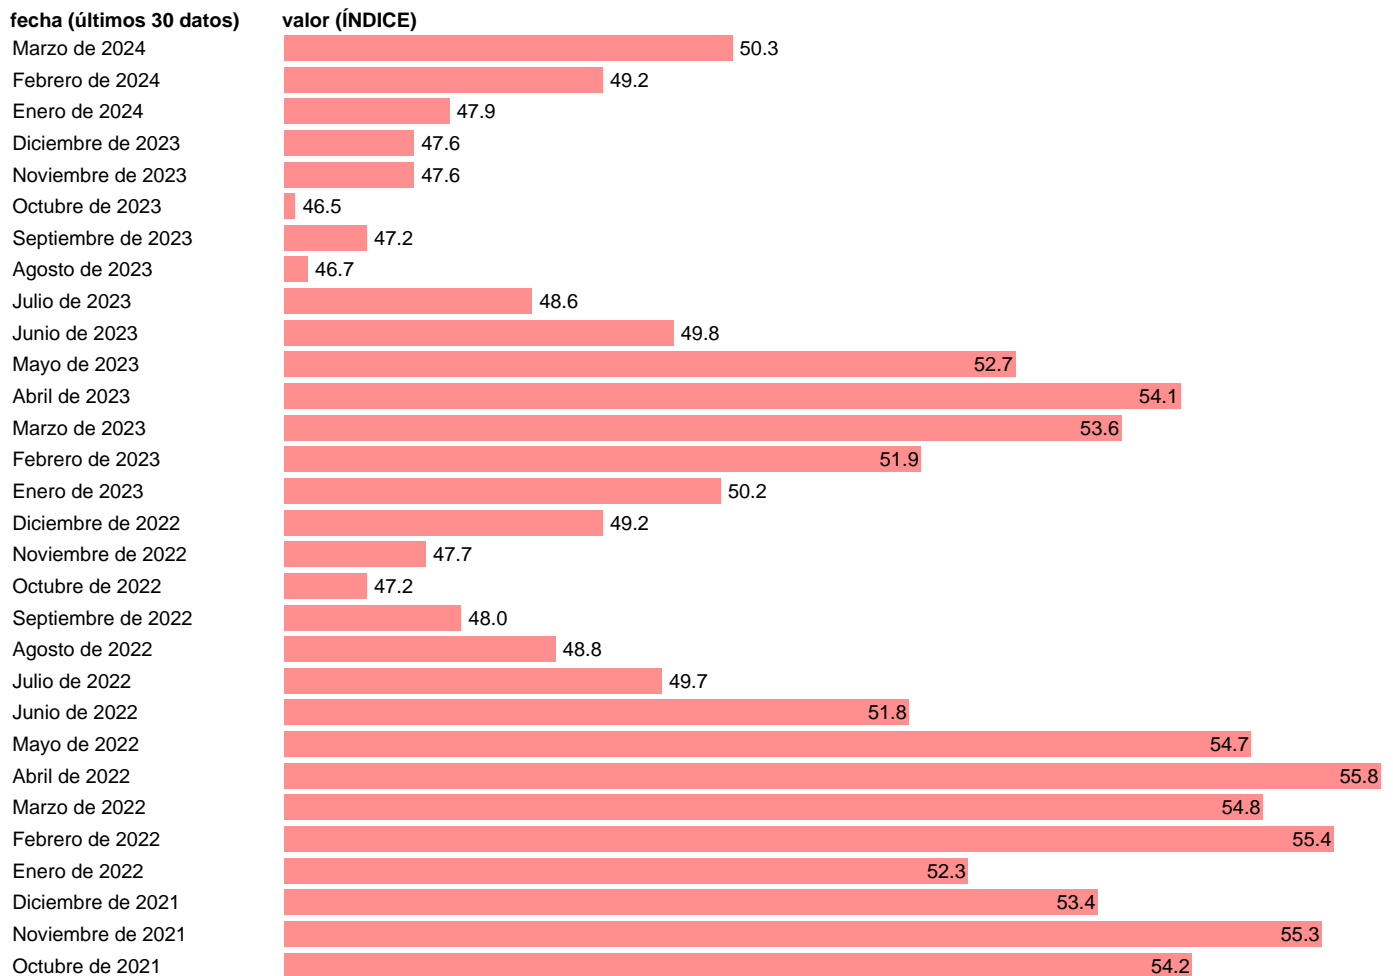

PMI. COMPUESTO. UE

Estadística: [PMI. COMPUESTO. UE](#)

Enlace permanente (Permalink): <https://tematicas.org/M1/688240/>

Notas: www.spglobal.com/marketintelligence/en/mi/products/pmi.html.

Fuente: **REFINITIV.**

Frecuencia: **Mensual.**

Unidades: **ÍNDICE.**

Datos disponibles desde **Febrero de 2012** hasta **Marzo de 2024**.

Valor más alto alcanzado en Julio de 2021: **60.1**.

Valor más bajo alcanzado en Abril de 2020: **13.8**.

[Pulse aquí](#) para acceder a los datos completos actualizados y a la representación gráfica estadística.