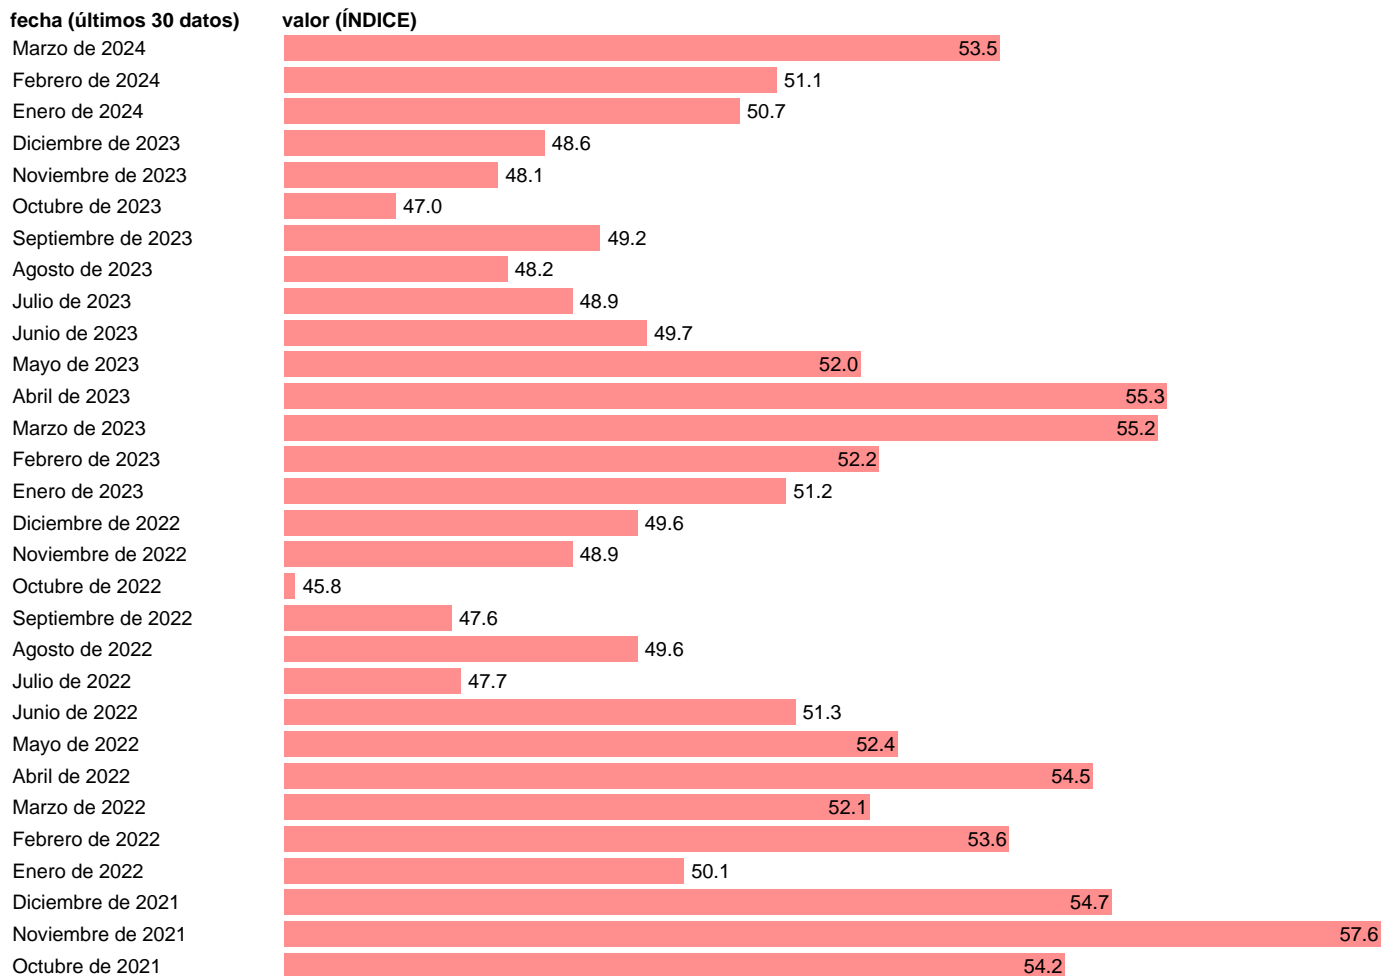

Fuente: **REFINITIV.**

Frecuencia: **Mensual.**

Unidades: **ÍNDICE.**

Datos disponibles desde **Febrero de 2012** hasta **Marzo de 2024**.

Valor más alto alcanzado en Agosto de 2021: **59.1**.

Valor más bajo alcanzado en Abril de 2020: **10.9**.

[Pulse aquí](#) para acceder a los datos completos actualizados y a la representación gráfica estadística.