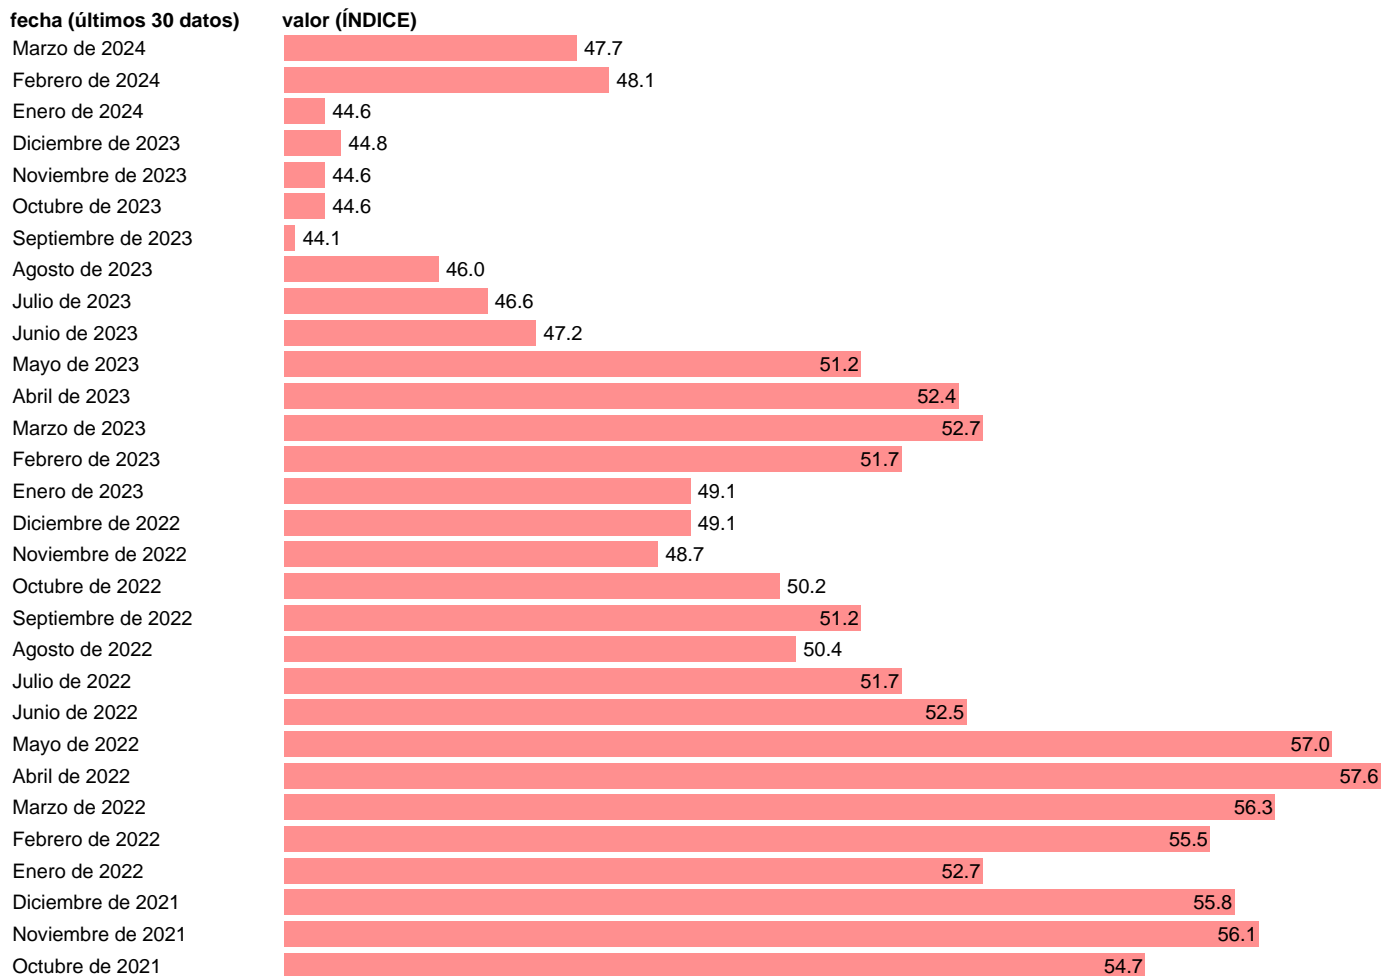

PMI. COMPUESTO. FRANCIA

Estadística: [PMI. COMPUESTO. FRANCIA](#)

Enlace permanente (Permalink): <https://tematicas.org/M1/688203/>

Notas: www.spglobal.com/marketintelligence/en/mi/products/pmi.html.

Fuente: **REFINITIV.**

Frecuencia: **Mensual.**

Unidades: **ÍNDICE.**

Datos disponibles desde **Marzo de 2012** hasta **Marzo de 2024**.

Valor más alto alcanzado en Noviembre de 2017: **60.3**.

Valor más bajo alcanzado en Abril de 2020: **11.1**.

[Pulse aquí](#) para acceder a los datos completos actualizados y a la representación gráfica estadística.