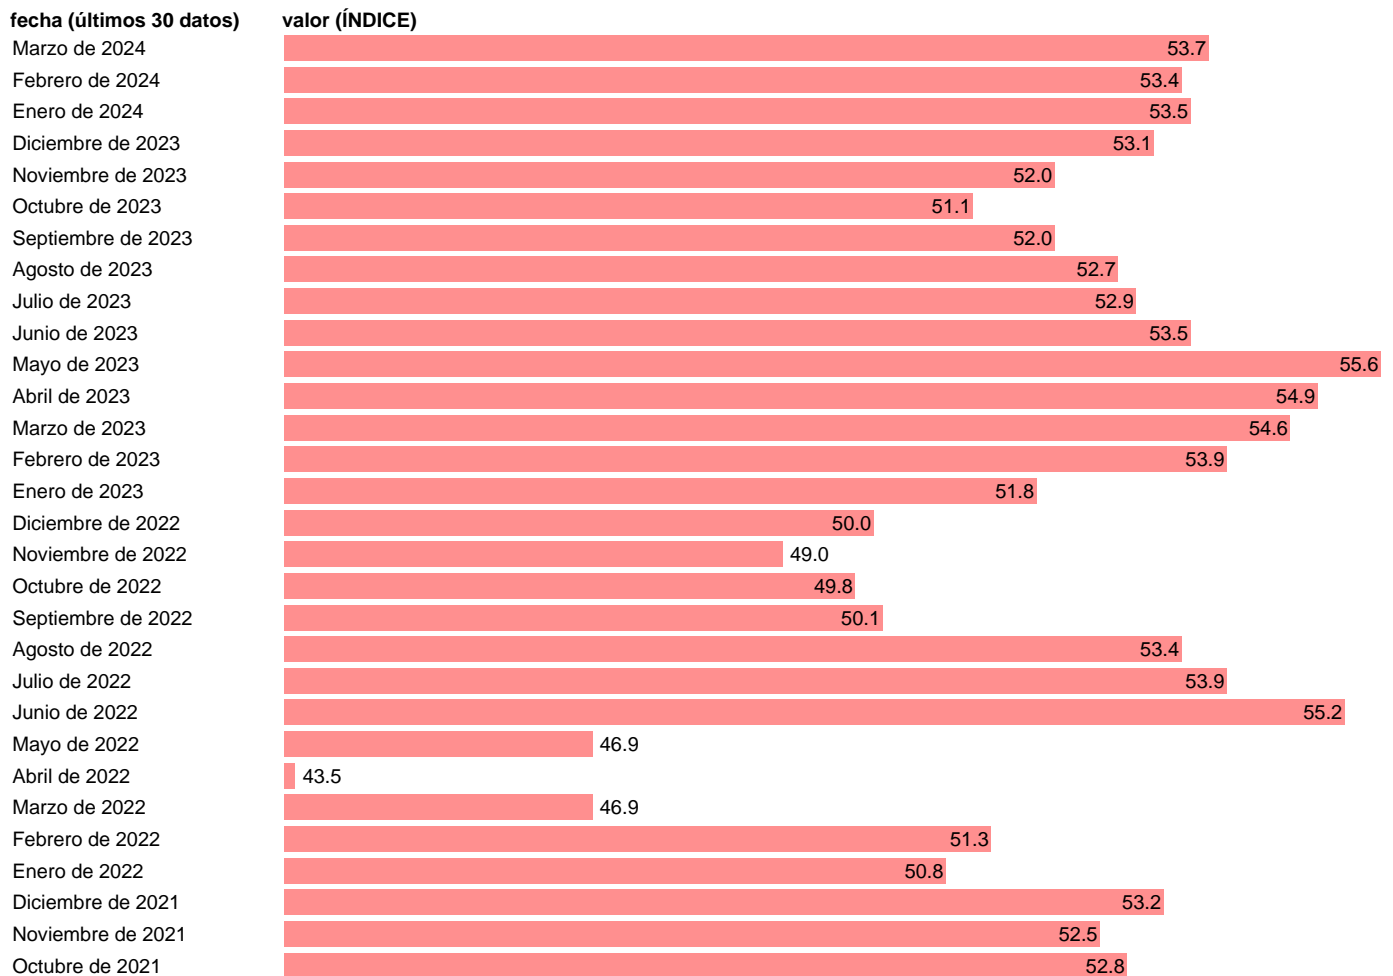

Fuente: **REFINITIV.**

Frecuencia: **Mensual.**

Unidades: **ÍNDICE.**

Datos disponibles desde **Febrero de 2012** hasta **Marzo de 2024**.

Valor más alto alcanzado en Mayo de 2023: **55.6**.

Valor más bajo alcanzado en Abril de 2020: **34.6**.

[Pulse aquí](#) para acceder a los datos completos actualizados y a la representación gráfica estadística.