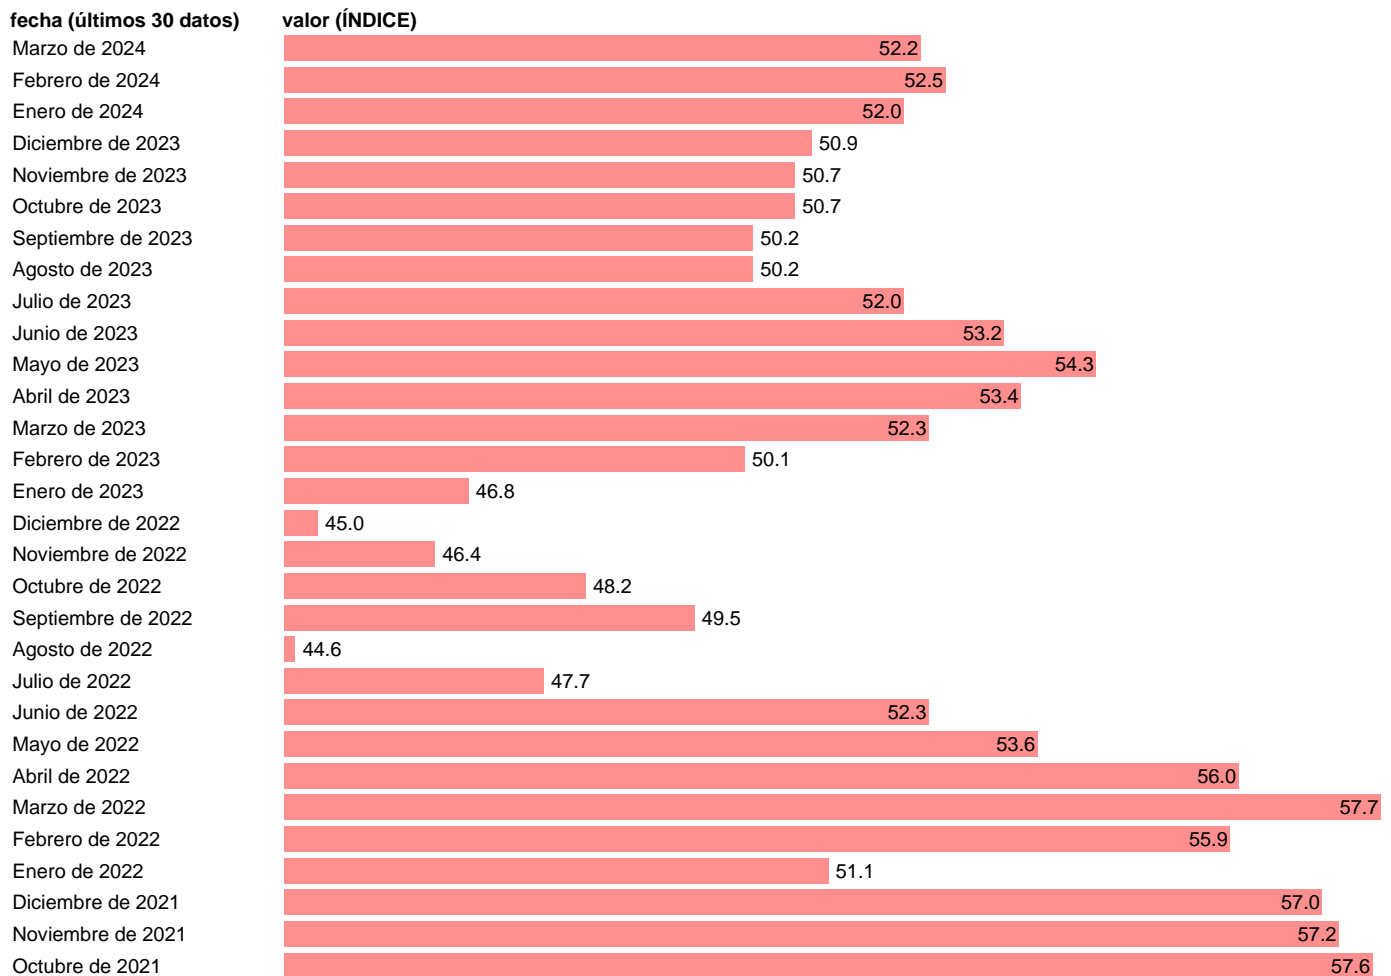

PMI. COMPUESTO. EEUU

Estadística: [PMI. COMPUESTO. EEUU](#)

Enlace permanente (Permalink): <https://tematicas.org/M1/688220/>

Notas: www.spglobal.com/marketintelligence/en/mi/products/pmi.html.

Fuente: **REFINITIV.**

Frecuencia: **Mensual.**

Unidades: **ÍNDICE.**

Datos disponibles desde **Marzo de 2012** hasta **Marzo de 2024**.

Valor más alto alcanzado en Mayo de 2021: **68.7**.

Valor más bajo alcanzado en Abril de 2020: **27**.

[Pulse aquí](#) para acceder a los datos completos actualizados y a la representación gráfica estadística.