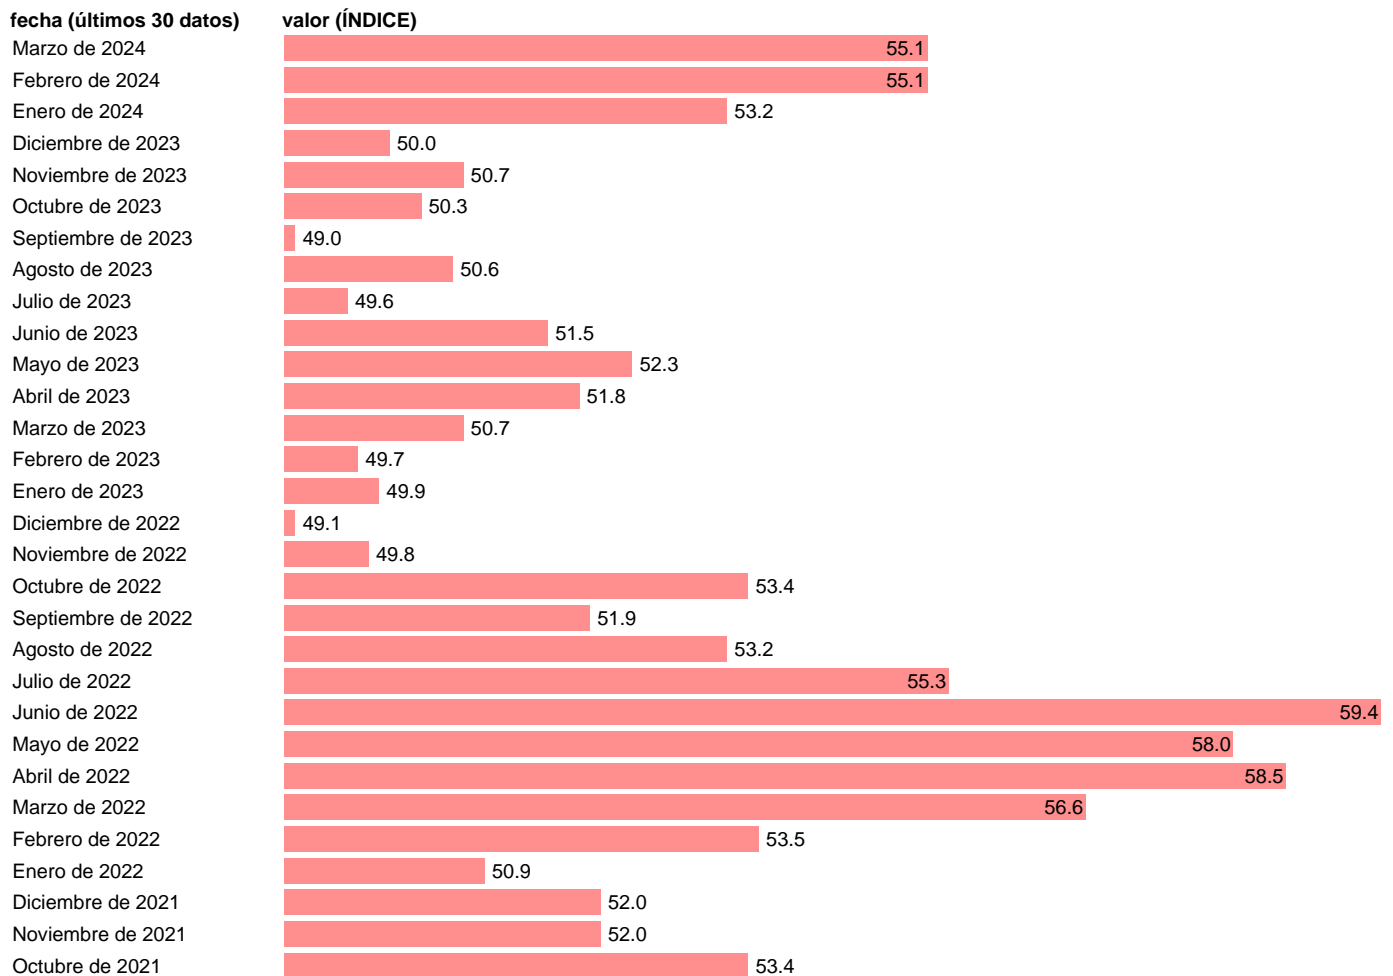

PMI. COMPUESTO. BRASIL

Estadística: [PMI. COMPUESTO. BRASIL](#)

Enlace permanente (Permalink): <https://tematicas.org/M1/688227/>

Notas: www.spglobal.com/marketintelligence/en/mi/products/pmi.html.

Fuente: **REFINITIV.**

Frecuencia: **Mensual.**

Unidades: **ÍNDICE.**

Datos disponibles desde **Febrero de 2012** hasta **Marzo de 2024**.

Valor más alto alcanzado en Junio de 2022: **59.4**.

Valor más bajo alcanzado en Abril de 2020: **26.5**.

[Pulse aquí](#) para acceder a los datos completos actualizados y a la representación gráfica estadística.