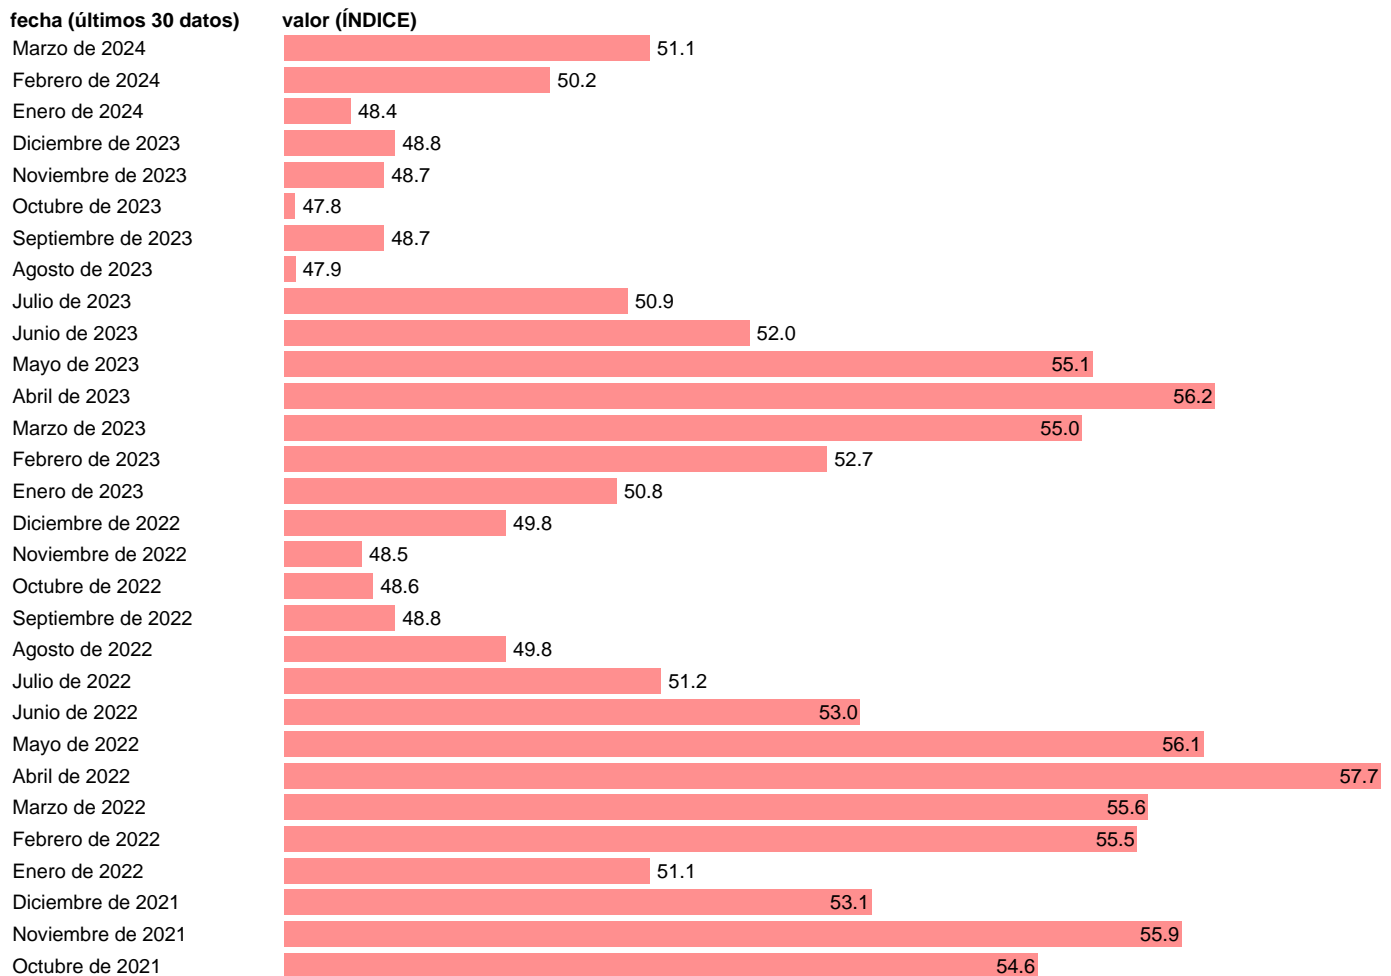

## PMI. SERVICIOS. ZONA EURO

Estadística: [PMI. SERVICIOS. ZONA EURO](#)

Enlace permanente (Permalink): <https://tematicas.org/M1/688181/>

Notas: [www.spglobal.com/marketintelligence/en/mi/products/pmi.html](http://www.spglobal.com/marketintelligence/en/mi/products/pmi.html).

Fuente: **REFINITIV.**

Frecuencia: **Mensual.**

Unidades: **ÍNDICE.**

Datos disponibles desde **Julio de 1998** hasta **Marzo de 2024**.

Valor más alto alcanzado en Abril de 2000: **62.4**.

Valor más bajo alcanzado en Abril de 2020: **12**.

[Pulse aquí](#) para acceder a los datos completos actualizados y a la representación gráfica estadística.