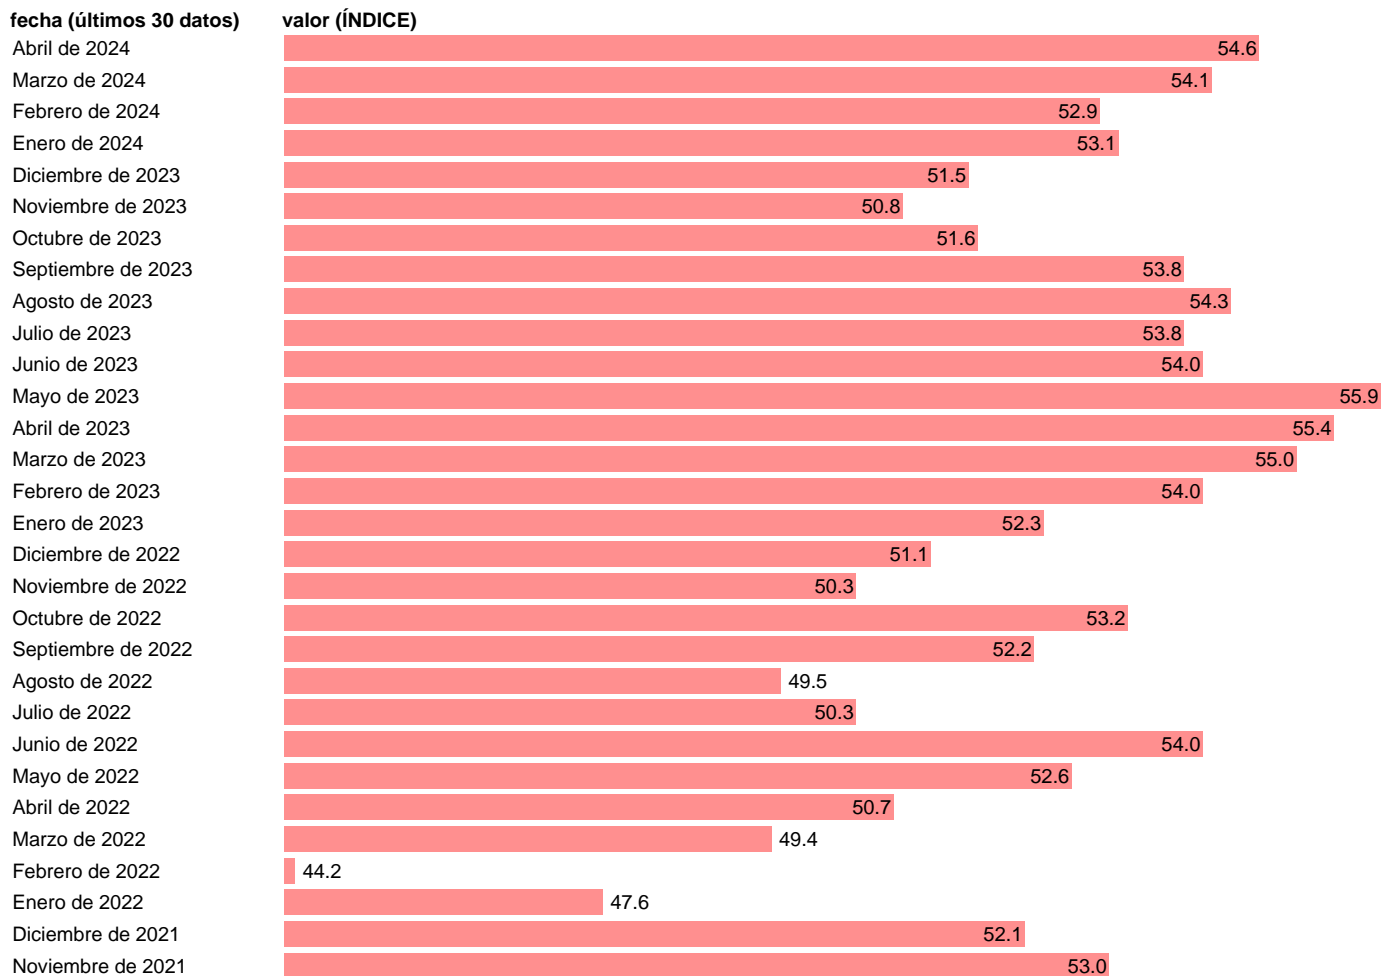

## PMI. SERVICIOS. JAPON

Estadística: [PMI. SERVICIOS. JAPON](#)

Enlace permanente (Permalink): <https://tematicas.org/M1/688121/>

Notas: [www.spglobal.com/marketintelligence/en/mi/products/pmi.html](http://www.spglobal.com/marketintelligence/en/mi/products/pmi.html).

Fuente: **REFINITIV.**

Frecuencia: **Mensual.**

Unidades: **ÍNDICE.**

Datos disponibles desde **Febrero de 2012** hasta **Abril de 2024**.

Valor más alto alcanzado en Mayo de 2023: **55.9**.

Valor más bajo alcanzado en Abril de 2020: **21.5**.

[Pulse aquí](#) para acceder a los datos completos actualizados y a la representación gráfica estadística.