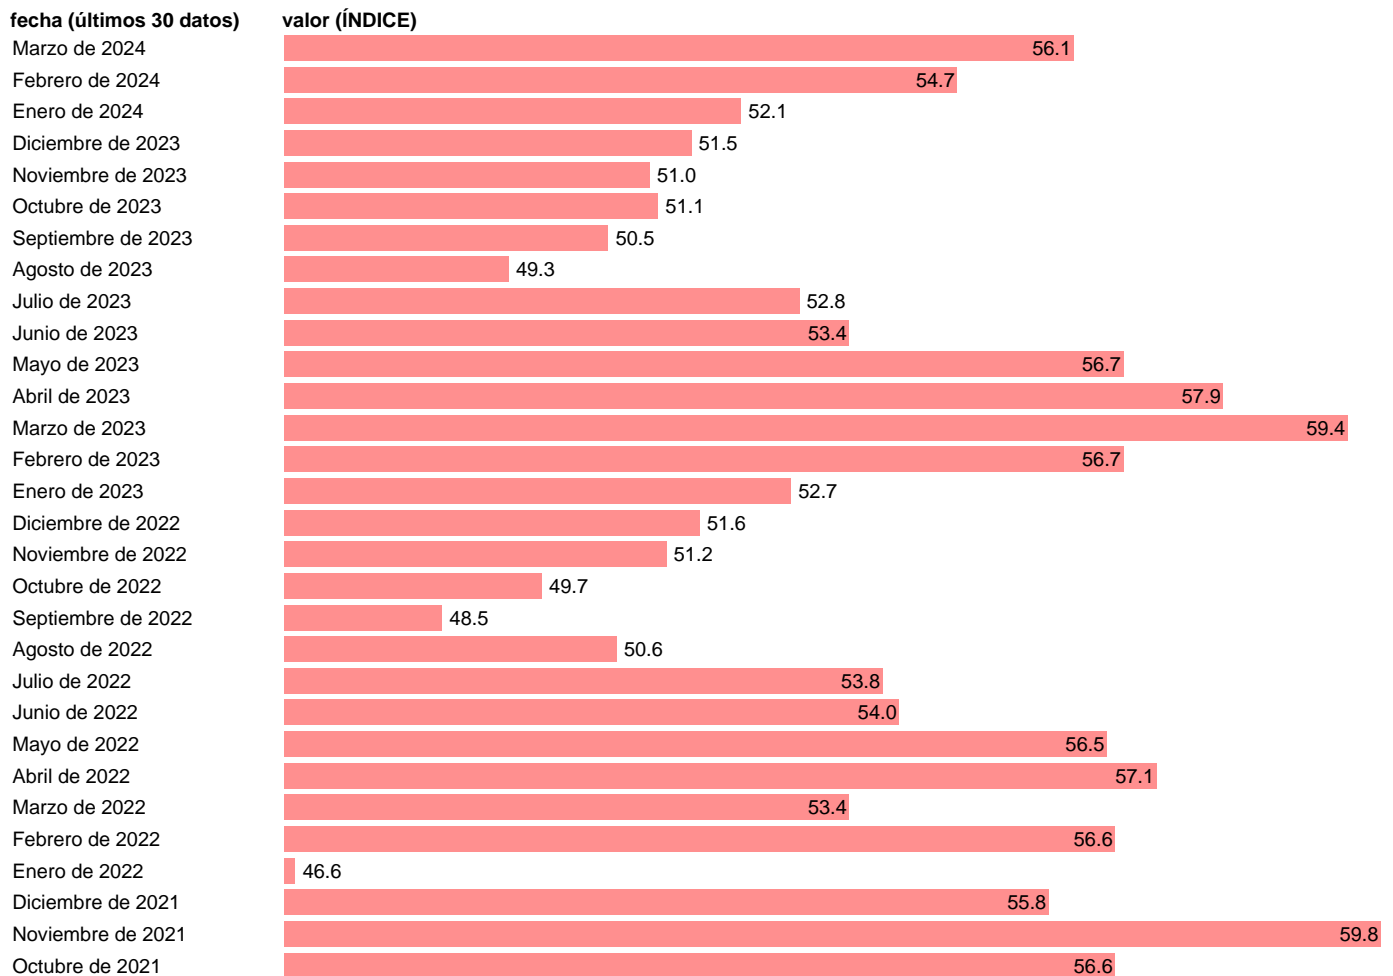

PMI. SERVICIOS. ESPAÑA

Estadística: [PMI. SERVICIOS. ESPAÑA](#)

Enlace permanente (Permalink): <https://tematicas.org/M1/688124/>

Notas: www.spglobal.com/marketintelligence/en/mi/products/pmi.html.

Fuente: **REFINITIV.**

Frecuencia: **Mensual.**

Unidades: **ÍNDICE.**

Datos disponibles desde **Agosto de 1999** hasta **Marzo de 2024**.

Valor más alto alcanzado en Febrero de 2000: **64.8**.

Valor más bajo alcanzado en Abril de 2020: **7.1**.

[Pulse aquí](#) para acceder a los datos completos actualizados y a la representación gráfica estadística.