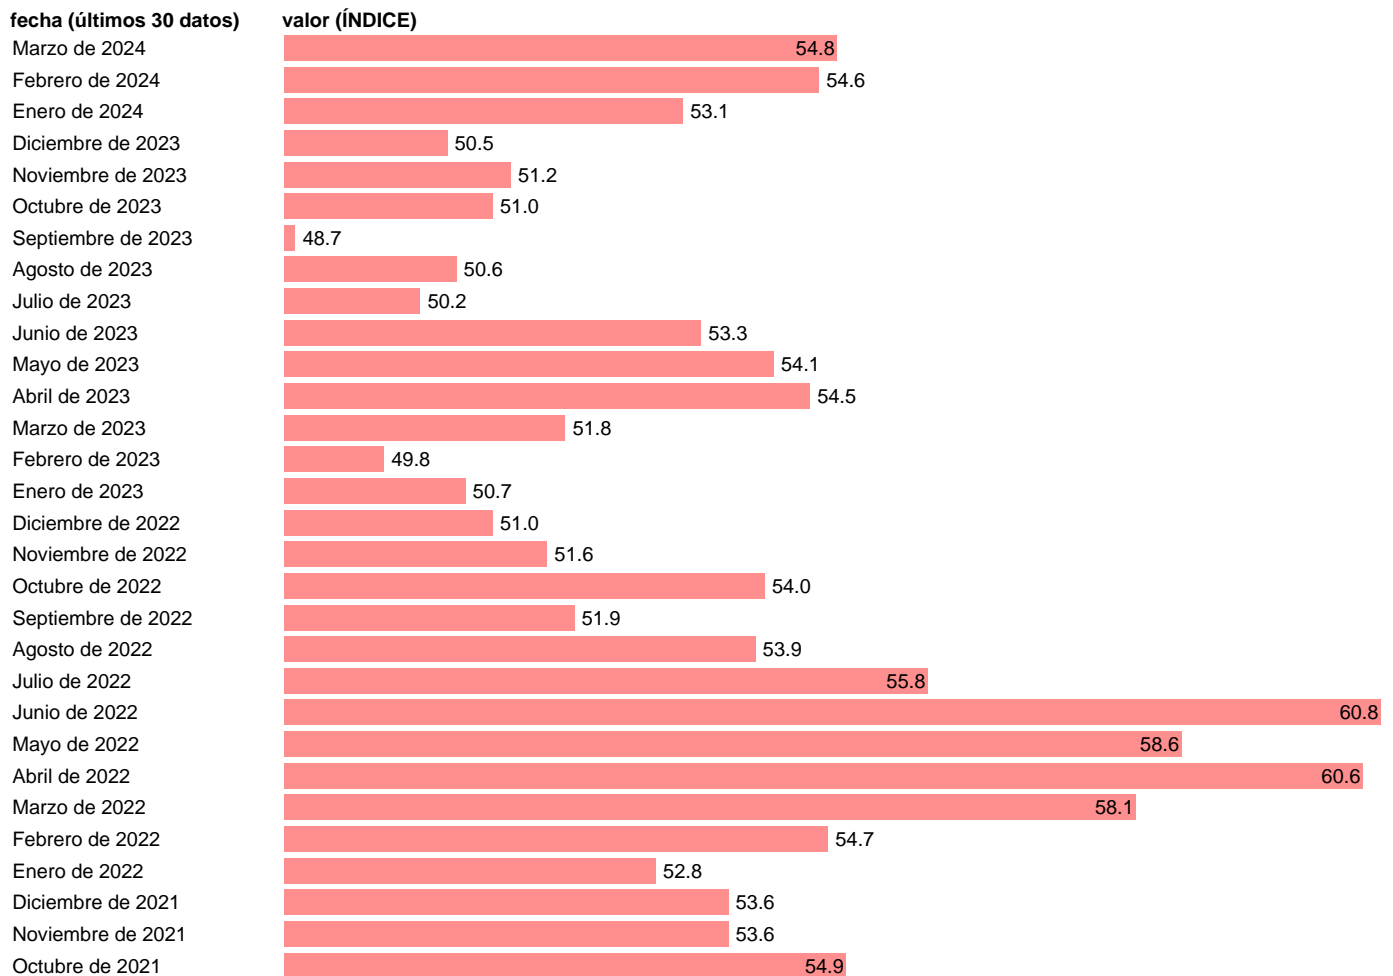

PMI. SERVICIOS. BRASIL

Estadística: [PMI. SERVICIOS. BRASIL](#)

Enlace permanente (Permalink): <https://tematicas.org/M1/688127/>

Notas: www.spglobal.com/marketintelligence/en/mi/products/pmi.html.

Fuente: **REFINITIV.**

Frecuencia: **Mensual.**

Unidades: **ÍNDICE.**

Datos disponibles desde **Febrero de 2012** hasta **Marzo de 2024**.

Valor más alto alcanzado en Junio de 2022: **60.8**.

Valor más bajo alcanzado en Abril de 2020: **27.4**.

[Pulse aquí](#) para acceder a los datos completos actualizados y a la representación gráfica estadística.