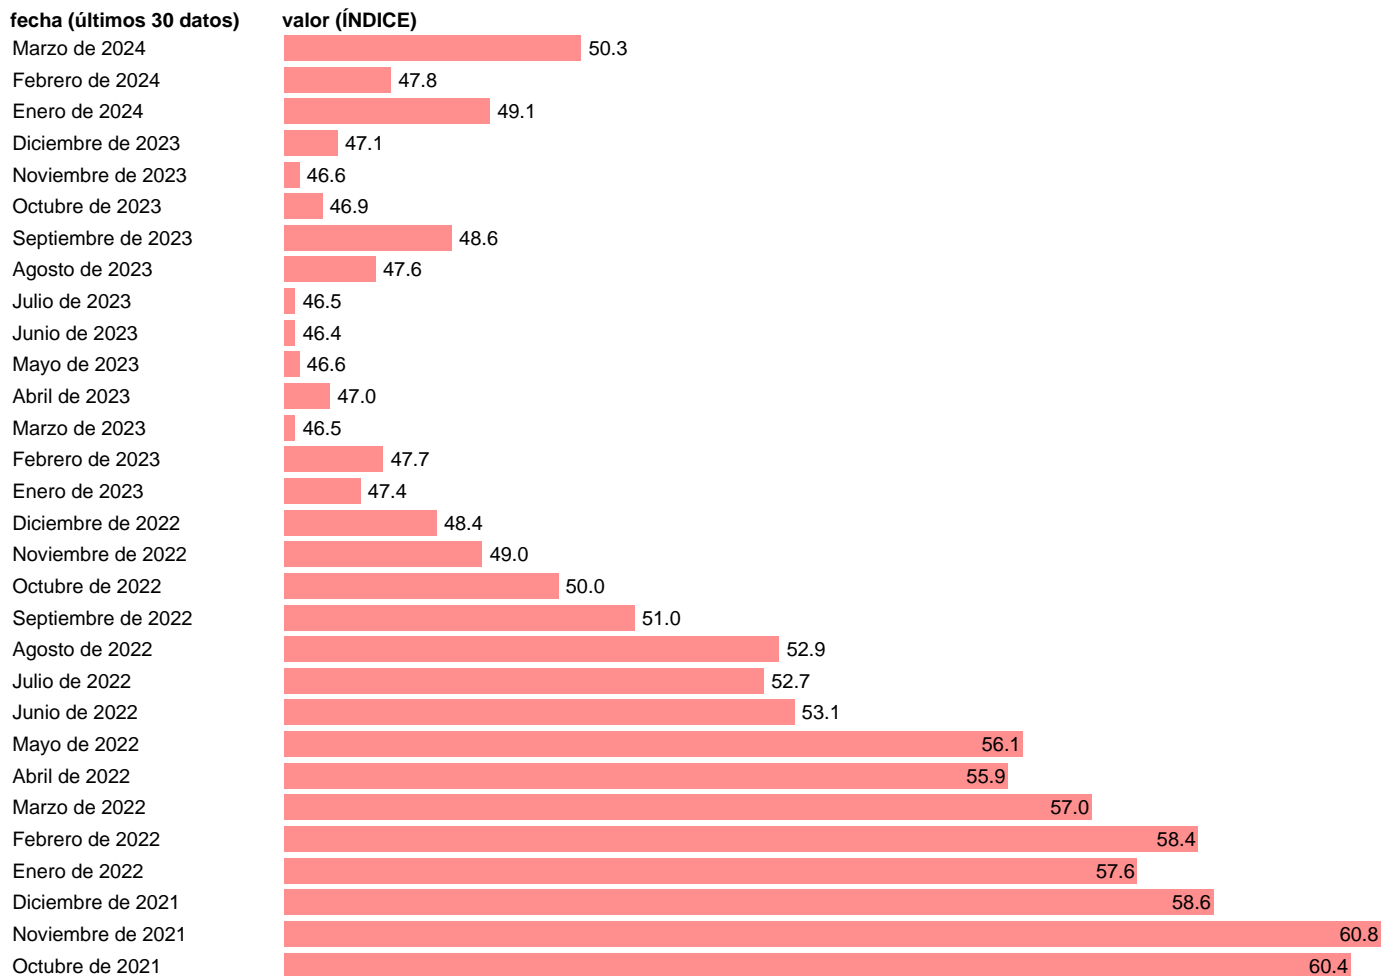

Fuente: **REFINITIV.**

Frecuencia: **Mensual.**

Unidades: **ÍNDICE.**

Datos disponibles desde **Enero de 1948** hasta **Marzo de 2024**.

Valor más alto alcanzado en Julio de 1950: **77.5**.

Valor más bajo alcanzado en Mayo de 1980: **29.4**.

[Pulse aquí](#) para acceder a los datos completos actualizados y a la representación gráfica estadística.