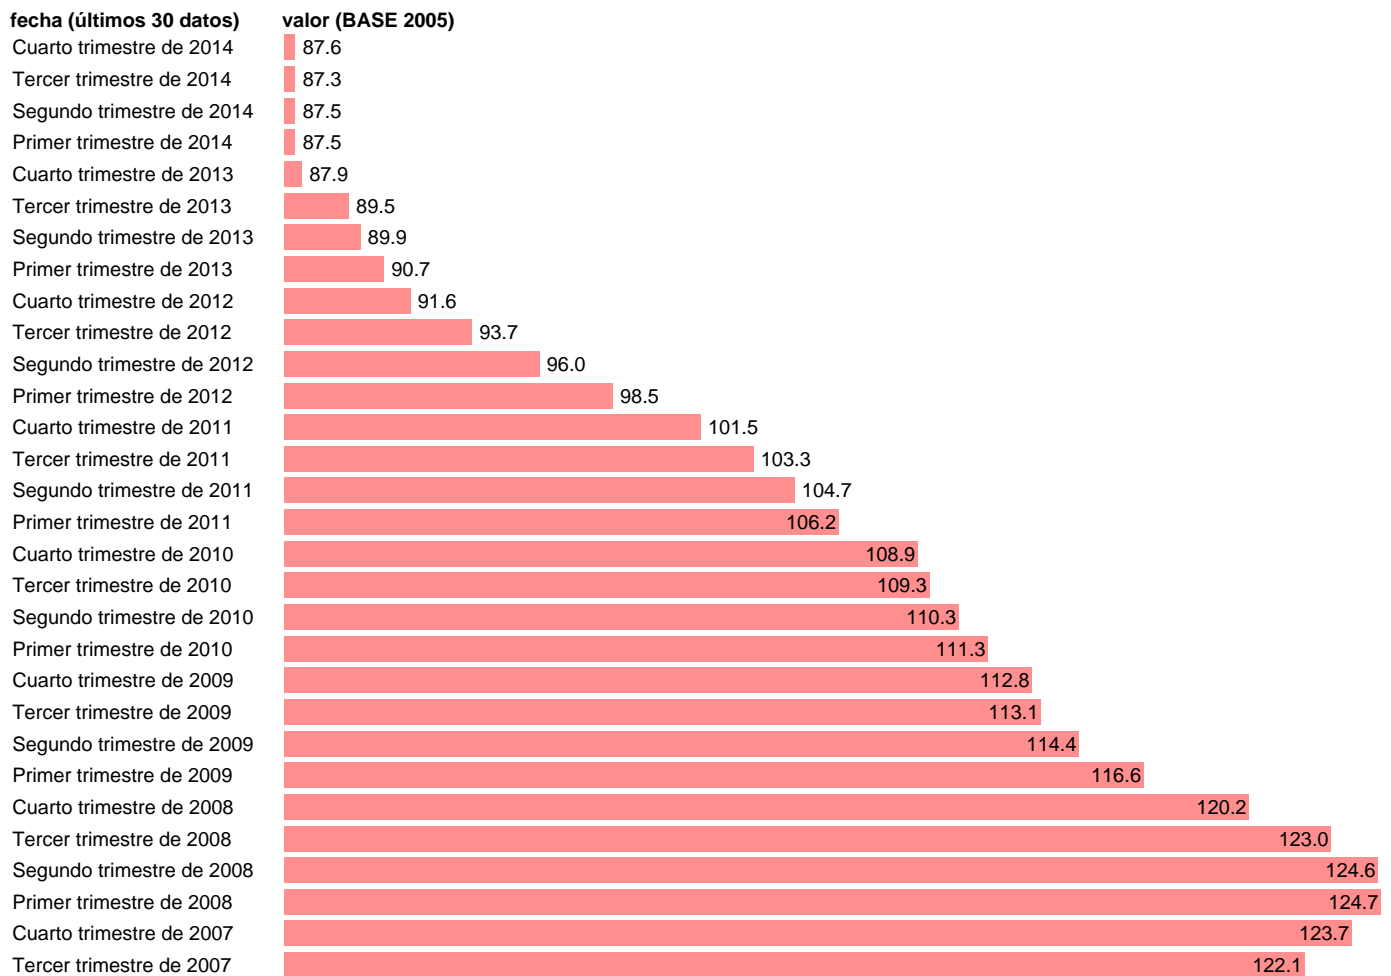

INDICE GENERAL DE PRECIOS DE VIVIENDA (MTMA)

Estadística: [INDICE GENERAL DE PRECIOS DE VIVIENDA \(MTMA\)](#)

Enlace permanente (Permalink): <https://tematicas.org/M1/4h49995/>

Notas: **ACTUALIZA: SGPE (ÁREA DE PRECIOS)**

Fuente: **MTMA.**

Frecuencia: **Trimestral.**

Unidades: **BASE 2005.**

Datos disponibles desde **Primer trimestre de 2005** hasta **Cuarto trimestre de 2014.**

Valor más alto alcanzado en Primer trimestre de 2008: **124.7.**

Valor más bajo alcanzado en Tercer trimestre de 2014: **87.3.**

[Pulse aquí](#) para acceder a los datos completos actualizados y a la representación gráfica estadística.