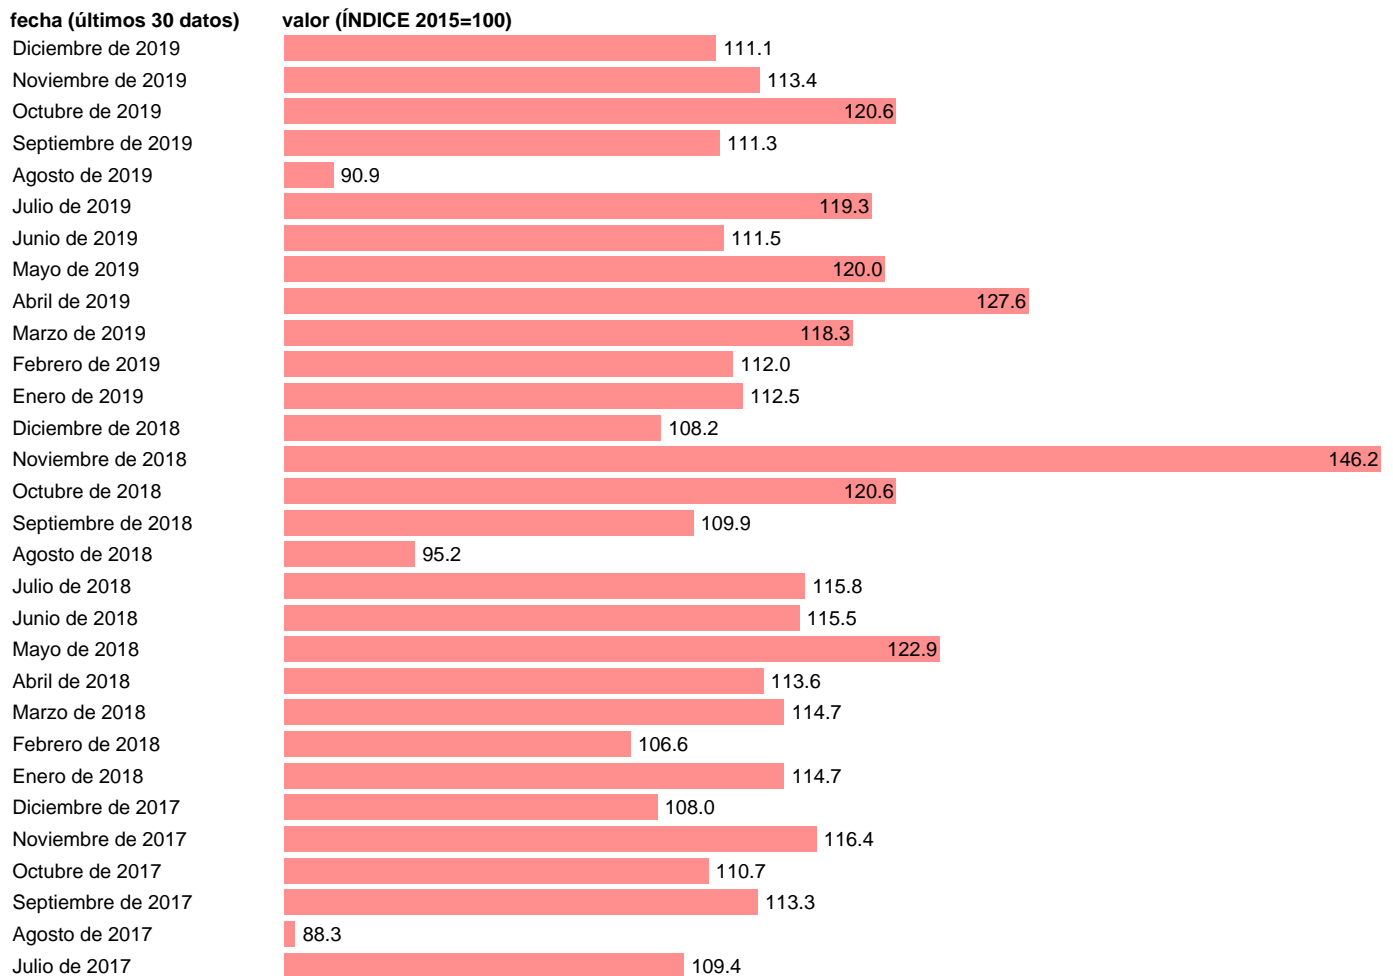

ÍNDICE ENTRADA PEDIDOS INDUSTRIA GENERAL

Estadística: [ÍNDICE ENTRADA PEDIDOS INDUSTRIA GENERAL](#)

Enlace permanente (Permalink): <https://tematicas.org/M1/2h23200/>

Notas: **ACTUALIZA: SGACPE (AREA COYUNTURA NACIONAL)**

Fuente: **INE.**

Frecuencia: **Mensual.**

Unidades: **ÍNDICE 2015=100.**

Datos disponibles desde **Enero de 2002** hasta **Diciembre de 2019**.

Valor más alto alcanzado en Noviembre de 2018: **146.2**.

Valor más bajo alcanzado en Agosto de 2002: **66.2**.

[Pulse aquí](#) para acceder a los datos completos actualizados y a la representación gráfica estadística.