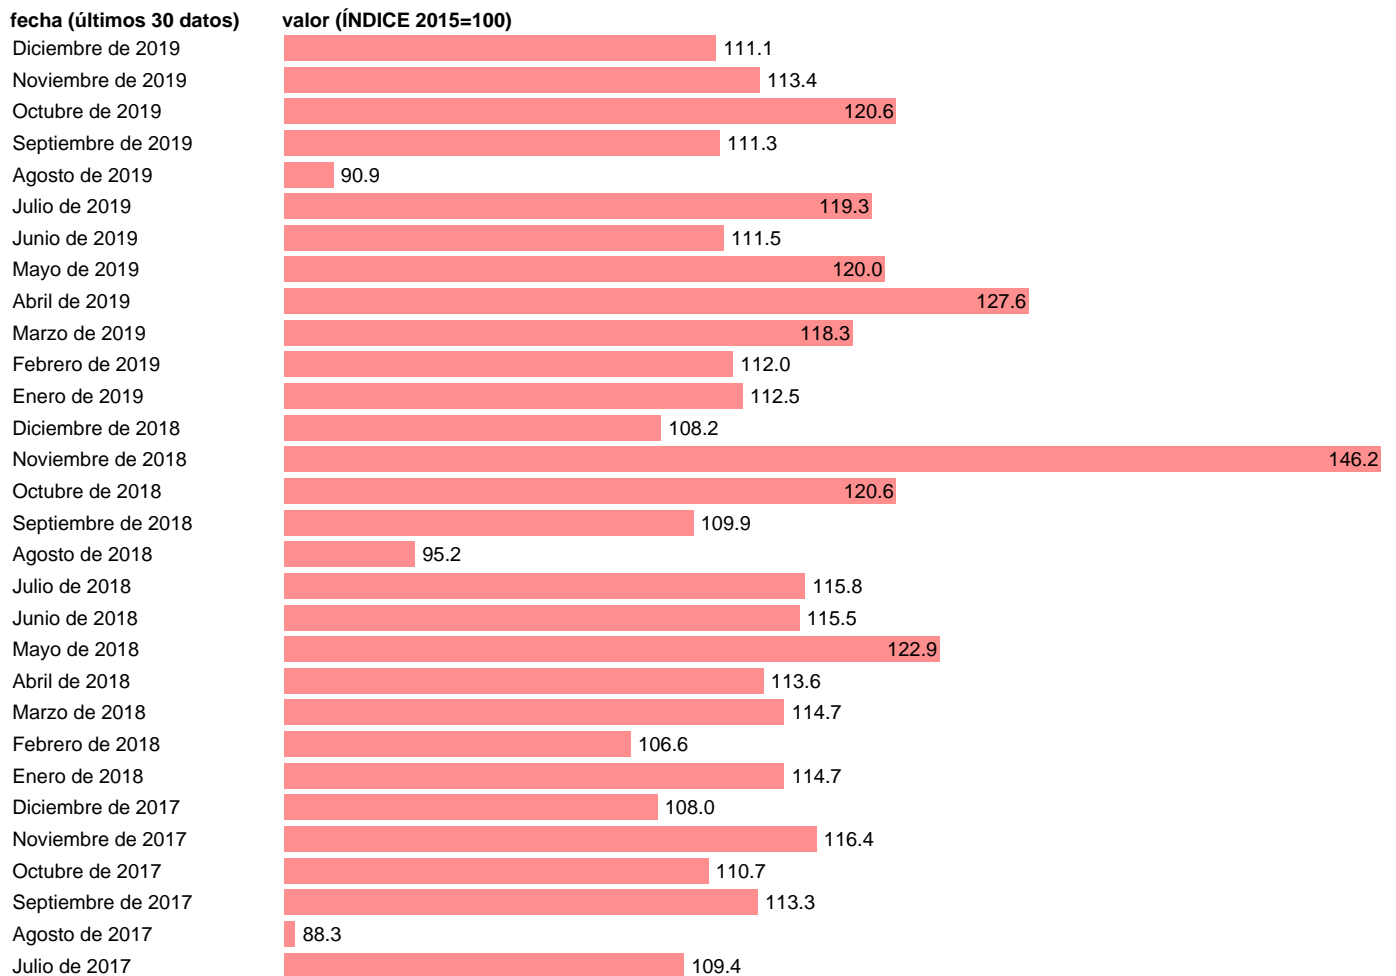

ÍNDICE ENTRADA PEDIDOS INDUSTRIA GENERAL

Estadística: [ÍNDICE ENTRADA PEDIDOS INDUSTRIA GENERAL](#)

Enlace permanente (Permalink): <https://tematicas.org/M1/223200/>

Notas: **ACTUALIZA: SGACPE (AREA COYUNTURA NACIONAL)**

Fuente: **INE.**

Frecuencia: **Mensual.**

Unidades: **ÍNDICE 2015=100.**

Datos disponibles desde **Enero de 2002** hasta **Diciembre de 2019**.

Valor más alto alcanzado en Noviembre de 2018: **146.2**.

Valor más bajo alcanzado en Agosto de 2002: **66.2**.

[Pulse aquí](#) para acceder a los datos completos actualizados y a la representación gráfica estadística.