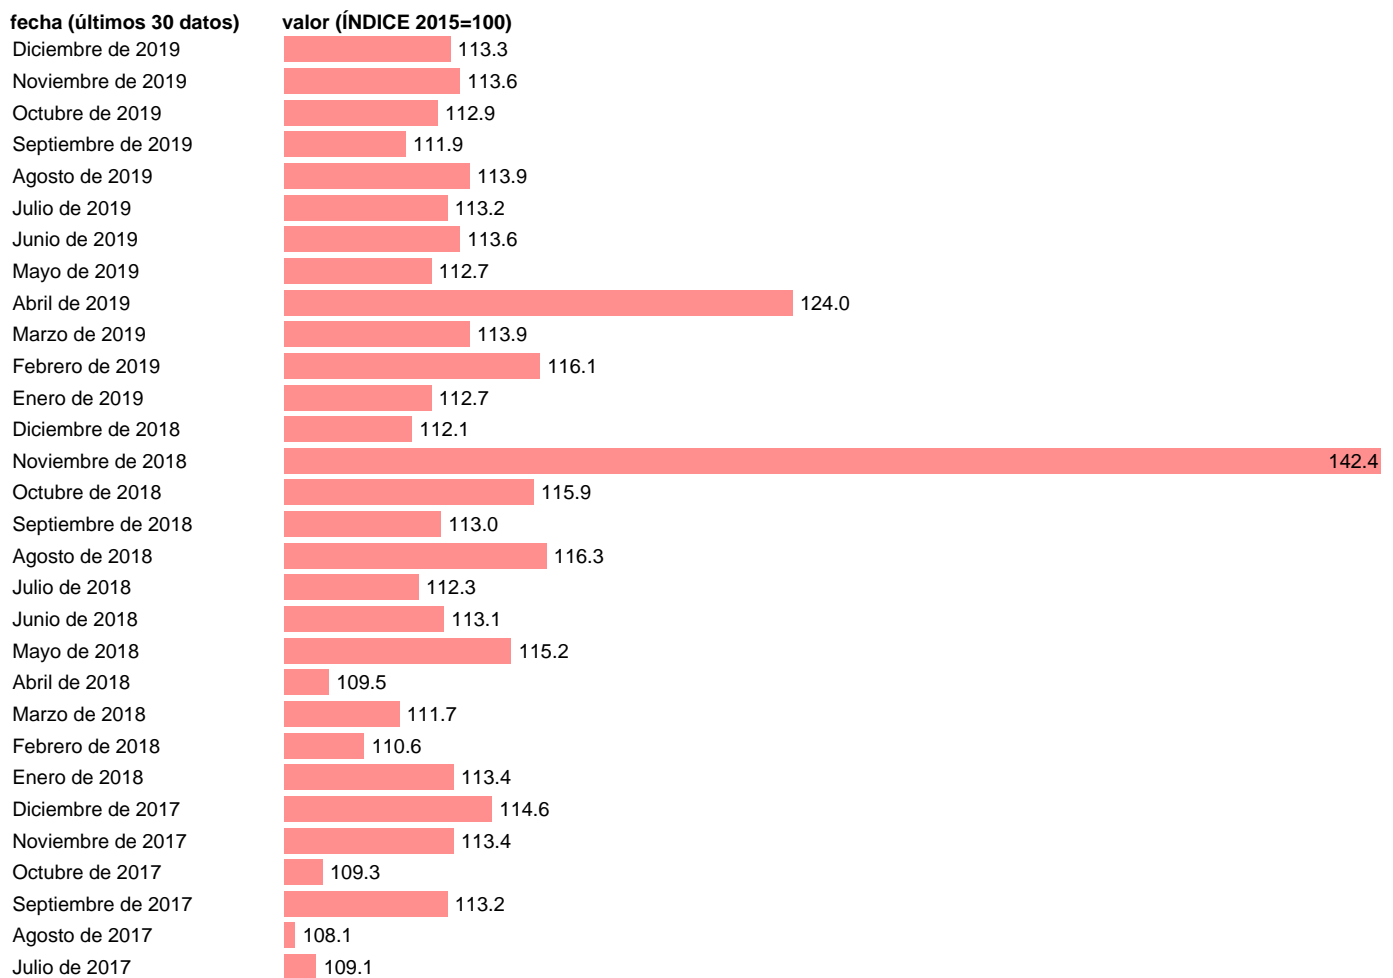

## ÍNDICE ENTRADA PEDIDOS INDUSTRIA GENERAL CVEC

Estadística: [ÍNDICE ENTRADA PEDIDOS INDUSTRIA GENERAL CVEC](#)

Enlace permanente (Permalink): <https://tematicas.org/M1/2h23200.d/>

Notas: **ACTUALIZA: SGACPE (AREA COYUNTURA NACIONAL)**

Fuente: **INE.**

Frecuencia: **Mensual.**

Unidades: **ÍNDICE 2015=100.**

Datos disponibles desde **Enero de 2002** hasta **Diciembre de 2019**.

Valor más alto alcanzado en Noviembre de 2018: **142.4**.

Valor más bajo alcanzado en Marzo de 2009: **84.4**.

[Pulse aquí](#) para acceder a los datos completos actualizados y a la representación gráfica estadística.