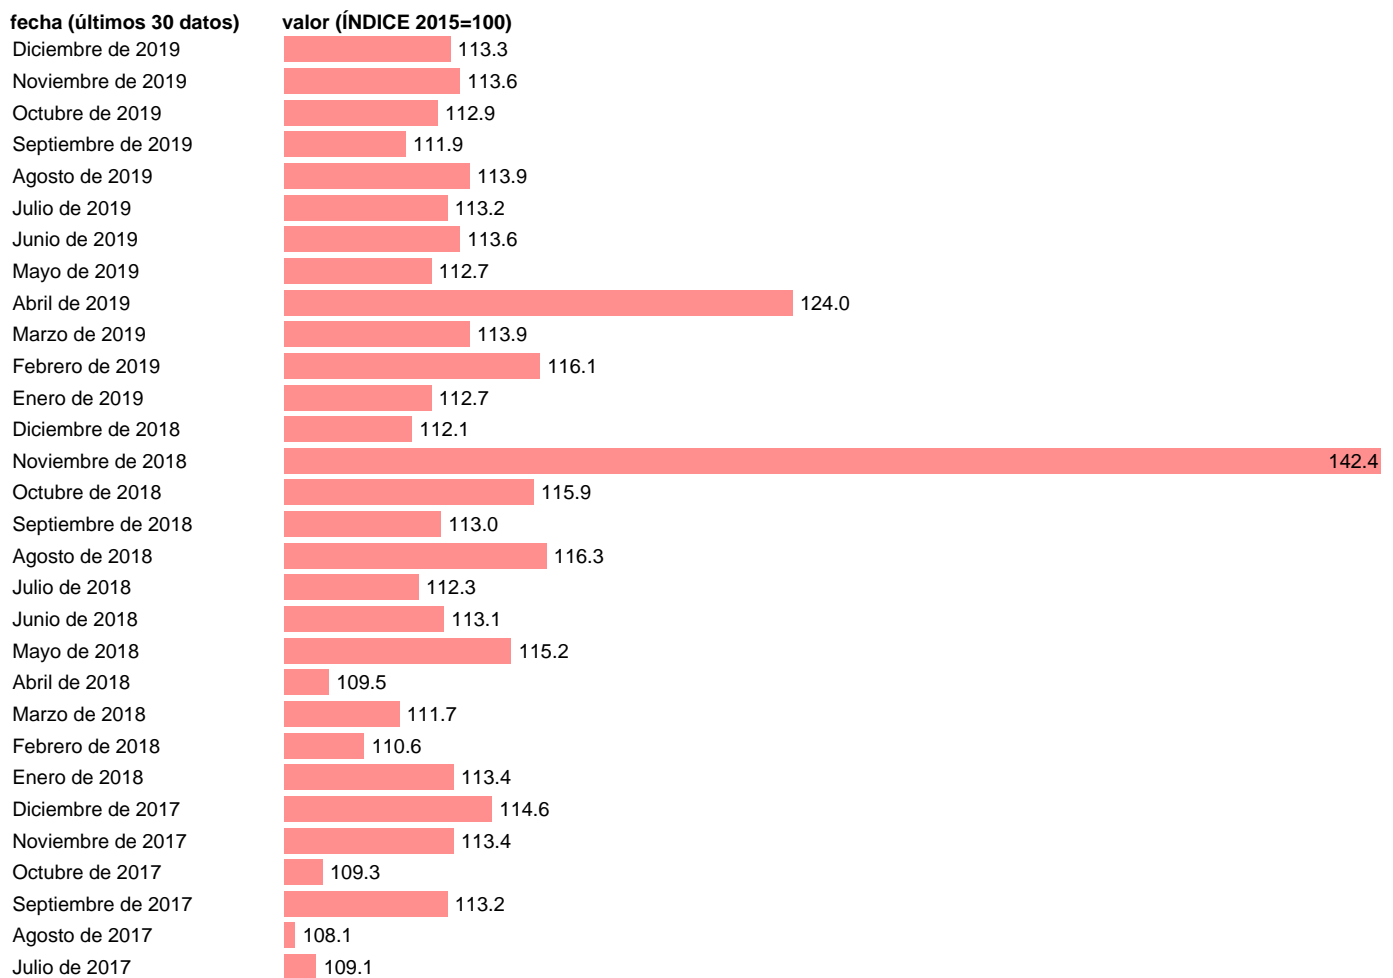

ÍNDICE ENTRADA PEDIDOS INDUSTRIA GENERAL CVEC

Estadística: [ÍNDICE ENTRADA PEDIDOS INDUSTRIA GENERAL CVEC](#)

Enlace permanente (Permalink): <https://tematicas.org/M1/223200.d/>

Notas: **ACTUALIZA: SGACPE (AREA COYUNTURA NACIONAL)**

Fuente: **INE.**

Frecuencia: **Mensual.**

Unidades: **ÍNDICE 2015=100.**

Datos disponibles desde **Enero de 2002** hasta **Diciembre de 2019**.

Valor más alto alcanzado en Noviembre de 2018: **142.4**.

Valor más bajo alcanzado en Marzo de 2009: **84.4**.

[Pulse aquí](#) para acceder a los datos completos actualizados y a la representación gráfica estadística.