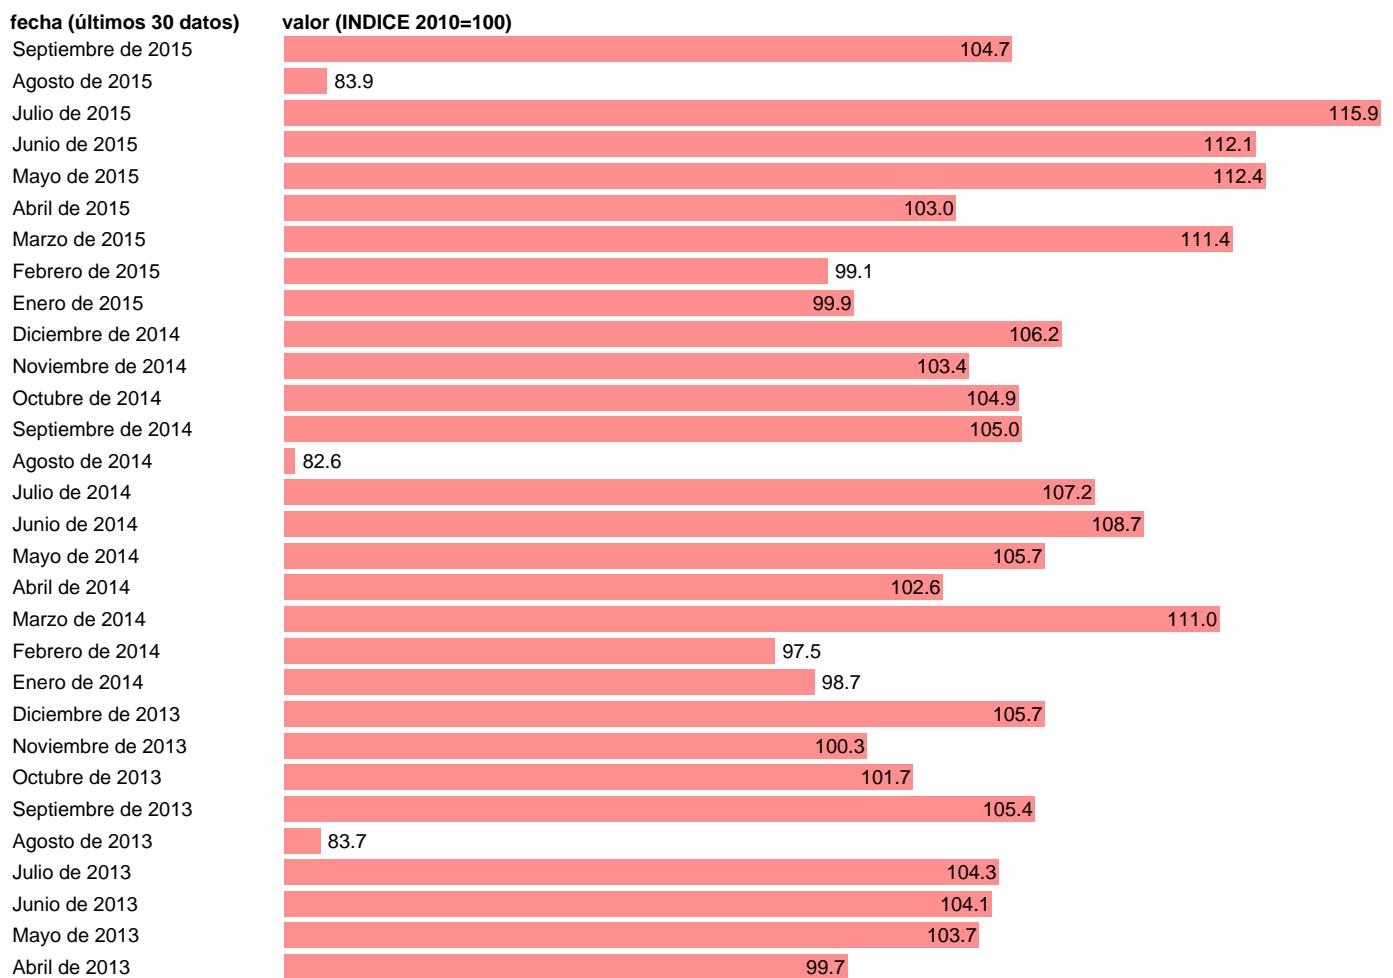

INDICE ENTRADA PEDIDOS INDUSTRIA GENERAL CCAL

Estadística: [INDICE ENTRADA PEDIDOS INDUSTRIA GENERAL CCAL](#)

Enlace permanente (Permalink): <https://tematicas.org/M1/249200cc/>

Notas: **ACTUALIZA: SGACPE (AREA COYUNTURA NACIONAL)**

Fuente: **INE.**

Frecuencia: **Mensual.**

Unidades: **INDICE 2010=100.**

Datos disponibles desde **Enero de 2002** hasta **Septiembre de 2015.**

Valor más alto alcanzado en Marzo de 2008: **144.3.**

Valor más bajo alcanzado en Agosto de 2002: **70.6.**

[Pulse aquí](#) para acceder a los datos completos actualizados y a la representación gráfica estadística.